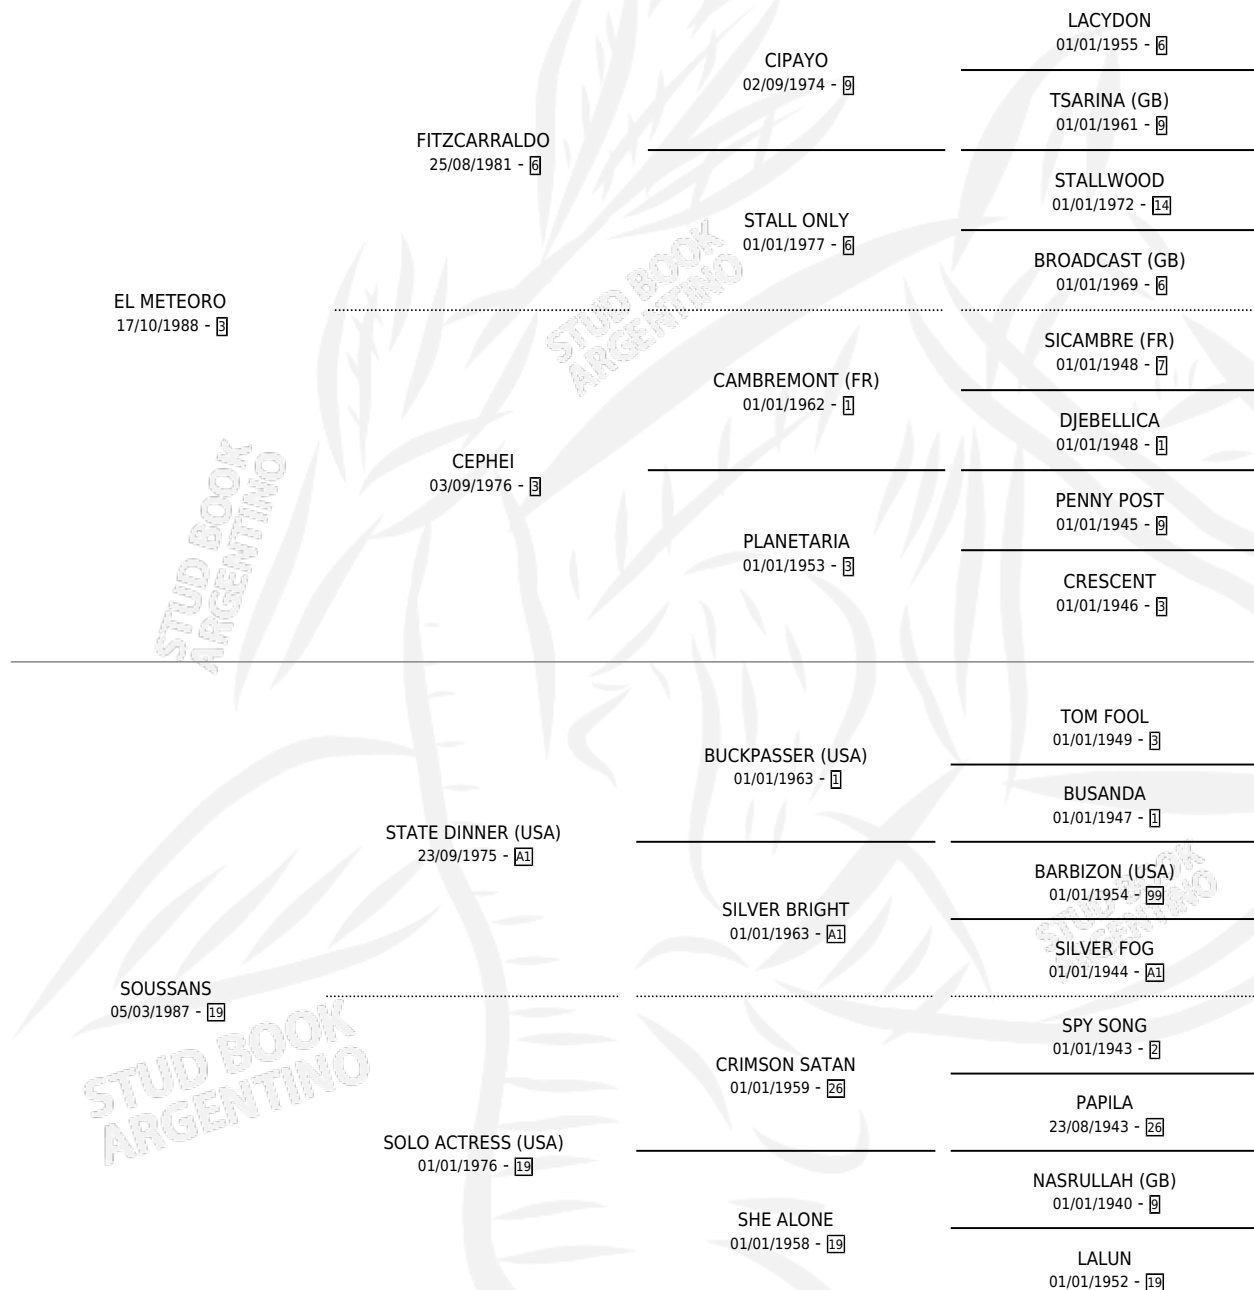

ALTA DIRECCION

por EL METEORO y SOUSSANS por STATE DINNER (USA)

Argentina · Hembra · Alazan · SP · 22/10/2000
Familia 19-b · Volumen 37

ESTADO

TIPIFICACIÓN SANGUÍNEA	X
TIPIFICACIÓN POR ADN	X
PASAPORTE	X
IDENTIFICACIÓN POR MICROCHIP	X
REPRODUCTOR	X

Lugar de nacimiento: Epuyen
Criador: Lederman Alberto

PEDIGREE

ALTA DIRECCION

Datos oficiales del Stud Book Argentino

Documento generado el 12/05/2026

studbook.org.ar