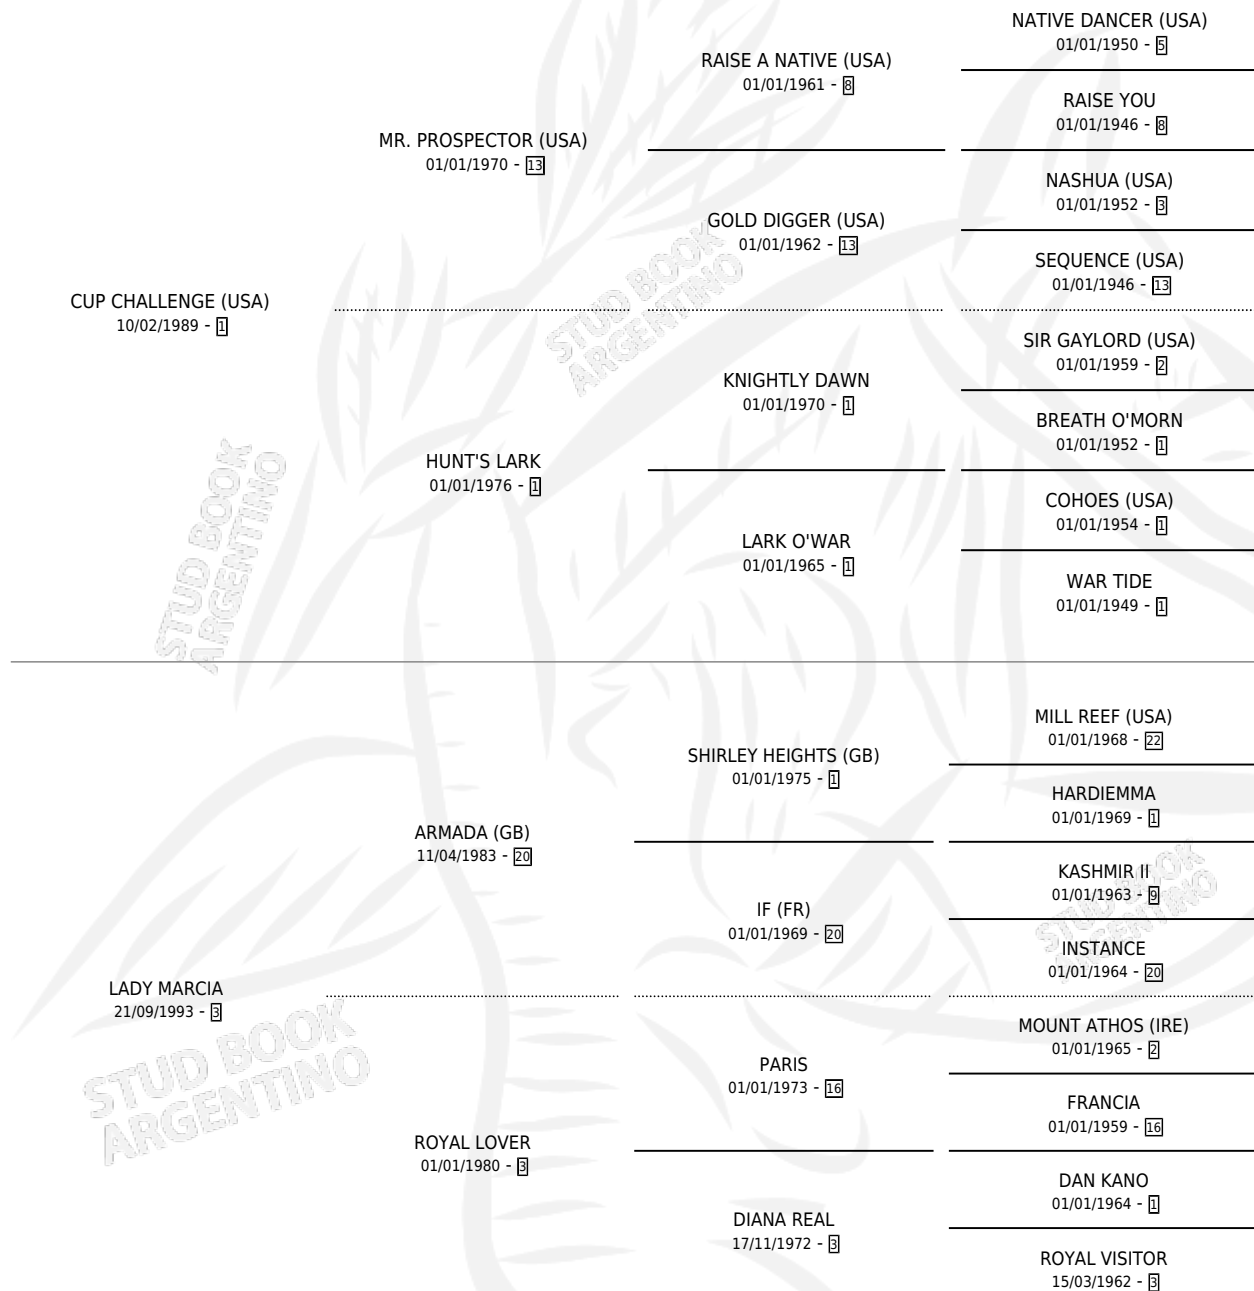

KYJA

por CUP CHALLENGE (USA) y LADY MARCIA por ARMADA (GB)

Argentina · Hembra · Zaino · SP · 25/10/2000
Familia 3-I · Volumen 37

ESTADO

TIPIFICACIÓN SANGUÍNEA	✓
TIPIFICACIÓN POR ADN	X
PASAPORTE	X
IDENTIFICACIÓN POR MICROCHIP	X
REPRODUCTOR	X

Lugar de nacimiento: Rancho Lujan
Criador: Sin dato

PEDIGREE

CAMPAÑA

Solo carreras oficiales de Argentina

POR EDAD

EDAD	CC	1°	2°	3°	4°	5°	NP	CLC	CLG	CLCG1	CLGG1	IMPORTE	GANANCIA / CC
3 AÑOS	10	0	1	2	1	2	4	0	0	0	0	\$5,069	\$507
4 AÑOS	2	1	0	0	0	0	1	0	0	0	0	\$8,300	\$4,150
5 AÑOS	3	1	0	0	0	1	1	0	0	0	0	\$7,044	\$2,348
TOTALES	15	2	1	2	1	3	6	0	0	0	0	\$20,413	\$1,361
%		13.3%	6.7%	13.3%	6.7%	20.0%	40.0%	0.0%	0.0%	0.0%	0.0%		

Ganadora de 2 carreras en La Plata - \$20,413, a los 4 y 5 años.

POR DISTANCIA

HIPODROMO	CC	1°	2°	3°	4°	5°	NP	CLC	CLG	CLCG1	CLGG1	IMPORTE
LA PLATA	7	2	1	1	0	1	2	0	0	0	0	\$18,000
1700 MTS	2	0	1	0	0	1	0	0	0	0	0	\$2,104
1600 MTS	3	1	0	1	0	0	1	0	0	0	0	\$7,596
1500 MTS	1	1	0	0	0	0	0	0	0	0	0	\$8,300
1400 MTS	1	0	0	0	0	0	1	0	0	0	0	\$0
SAN ISIDRO	2	0	0	0	0	0	2	0	0	0	0	\$0
1400 MTS	1	0	0	0	0	0	1	0	0	0	0	\$0
1600 MTS	1	0	0	0	0	0	1	0	0	0	0	\$0
PALERMO	6	0	0	1	1	2	2	0	0	0	0	\$2,413
1400 MTS	2	0	0	0	0	2	0	0	0	0	0	\$0
1600 MTS	3	0	0	1	1	0	1	0	0	0	0	\$2,413
1200 MTS	1	0	0	0	0	0	1	0	0	0	0	\$0