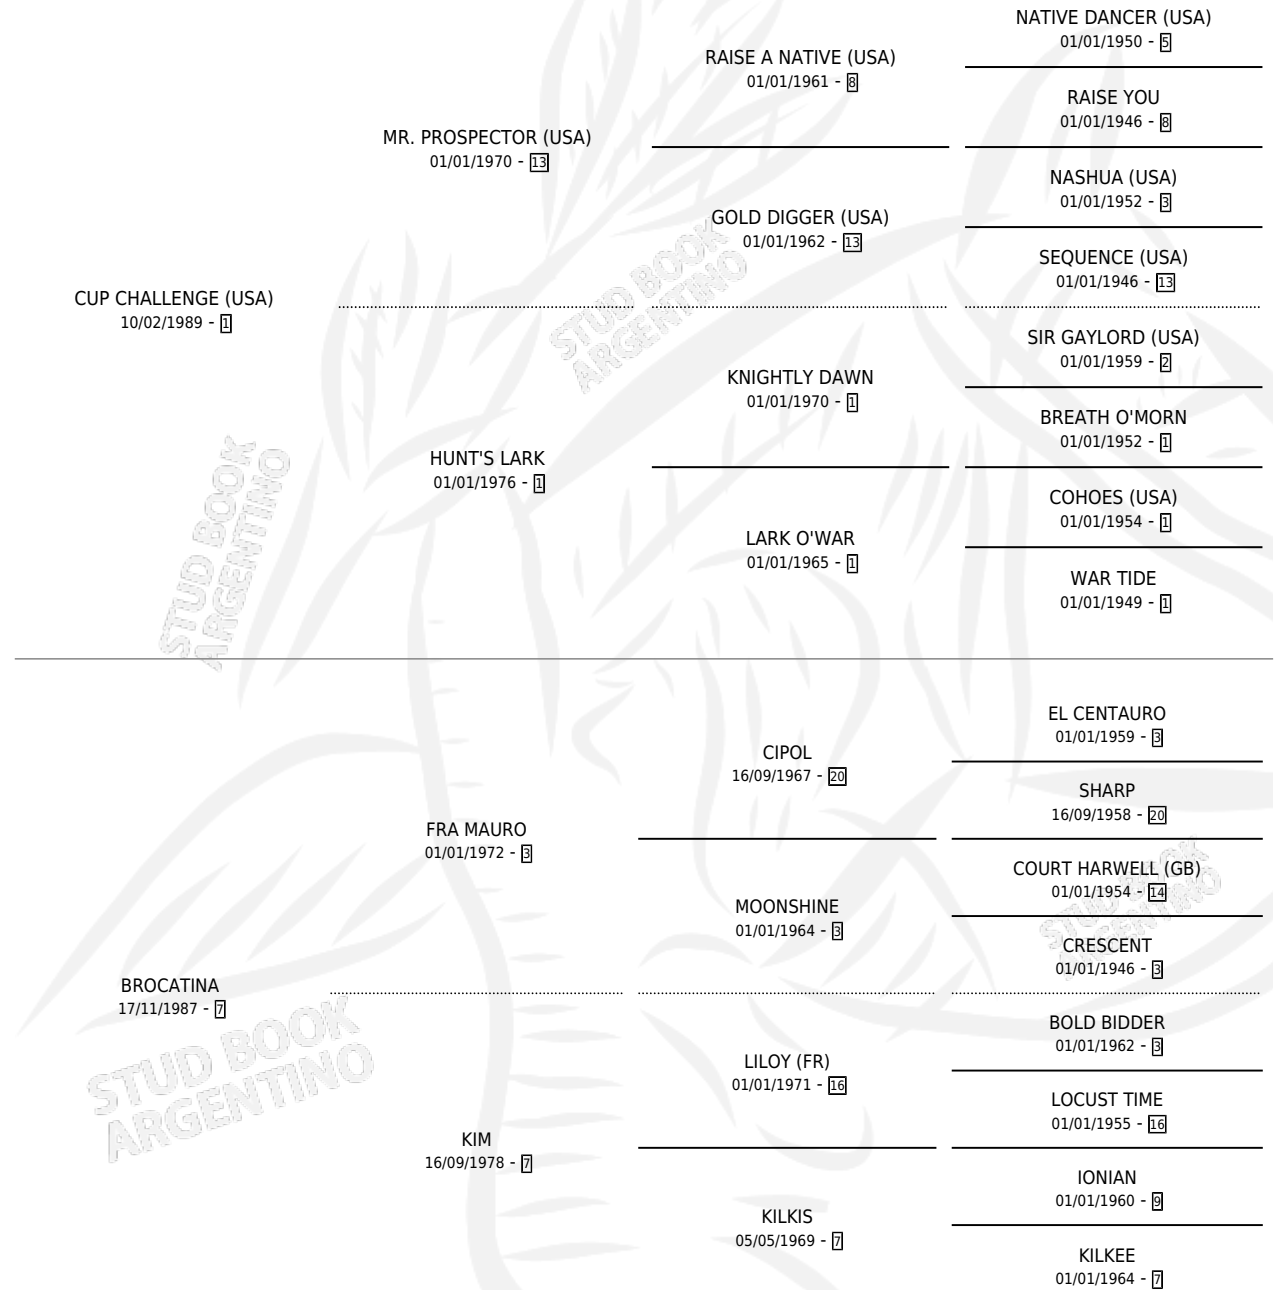

SUNUNU

por CUP CHALLENGE (USA) y BROCATINA por FRA MAURO

Argentina · Hembra · Zaino Colorado · SP · 24/10/2000
Familia 7 · Volumen 37

ESTADO

TIPIFICACIÓN SANGUÍNEA	✓
TIPIFICACIÓN POR ADN	X
PASAPORTE	X
IDENTIFICACIÓN POR MICROCHIP	X
REPRODUCTOR	X

Lugar de nacimiento: Rancho Lujan
Criador: Cuenca Francisco

PEDIGREE

EXPORTACIÓN / IMPORTACIÓN

FECHA	MOVIMIENTO	PAÍS
24/12/2002	EXPORTADO	PARAGUAY

SUNUNU

Datos oficiales del Stud Book Argentino

Documento generado el 05/05/2026