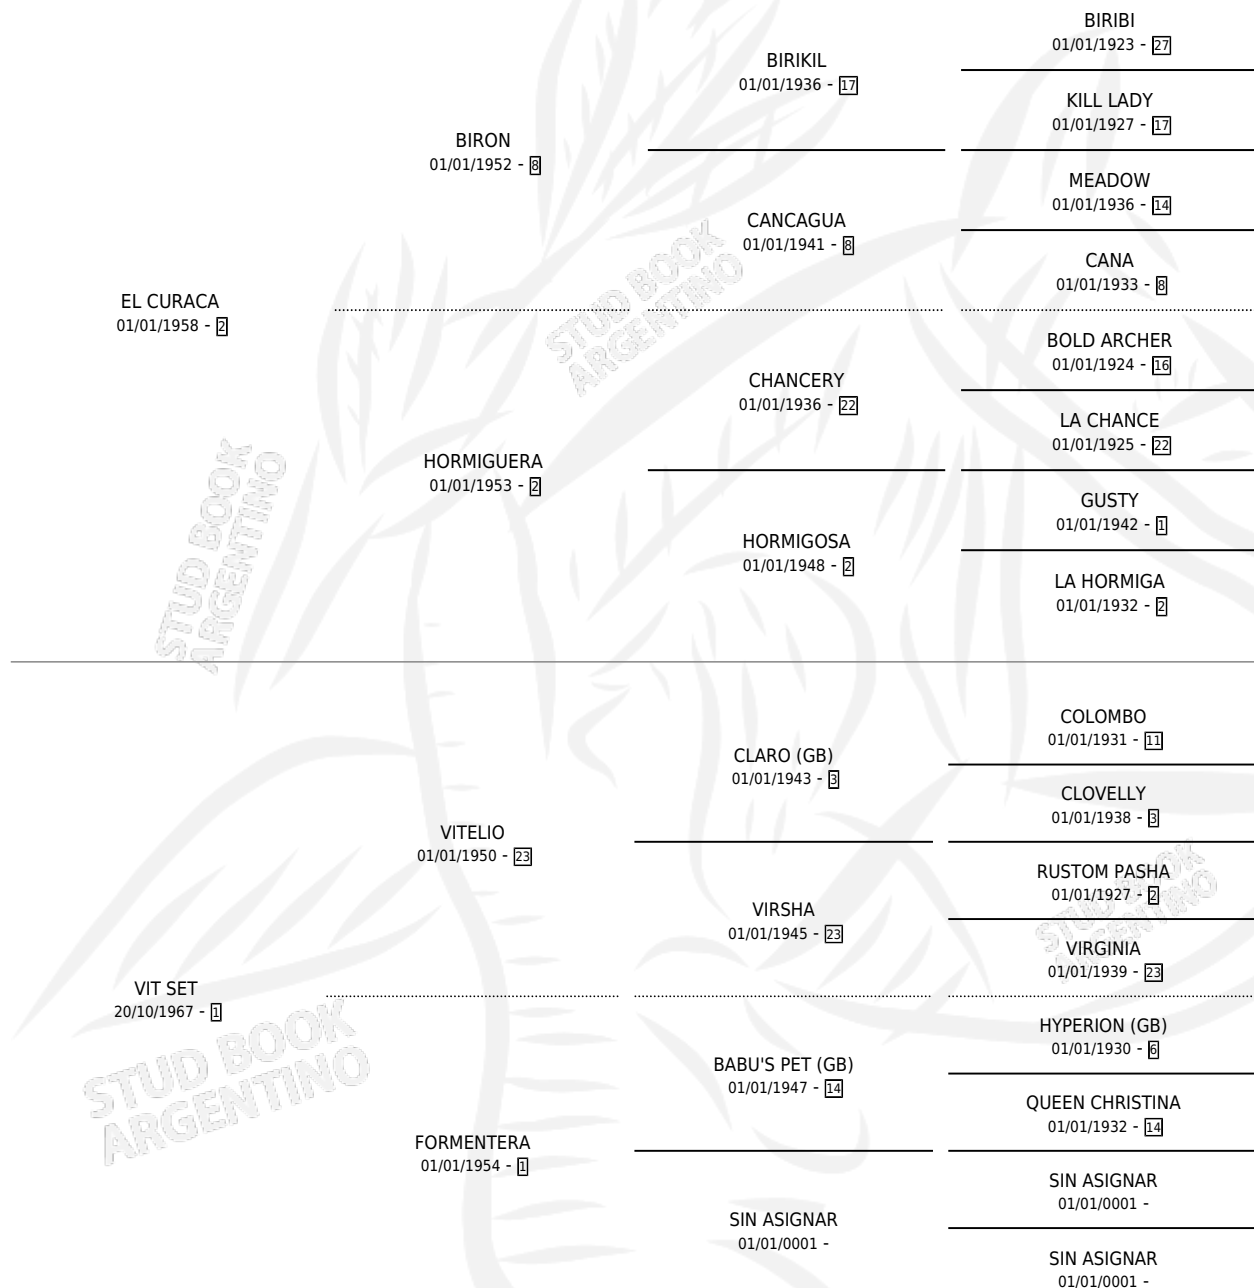

POTOSI

por EL CURACA y VIT SET por VITELIO

Argentina · Macho · Zaino · SP · 03/11/1973
Familia 1 · Volumen 28

ESTADO

TIPIFICACIÓN SANGUÍNEA	X
TIPIFICACIÓN POR ADN	X
PASAPORTE	X
IDENTIFICACIÓN POR MICROCHIP	X
REPRODUCTOR	X

Lugar de nacimiento: Campo particular

Criador: Sin dato

PEDIGREE

POTOSI

Datos oficiales del Stud Book Argentino

Documento generado el 14/05/2026

studbook.org.ar