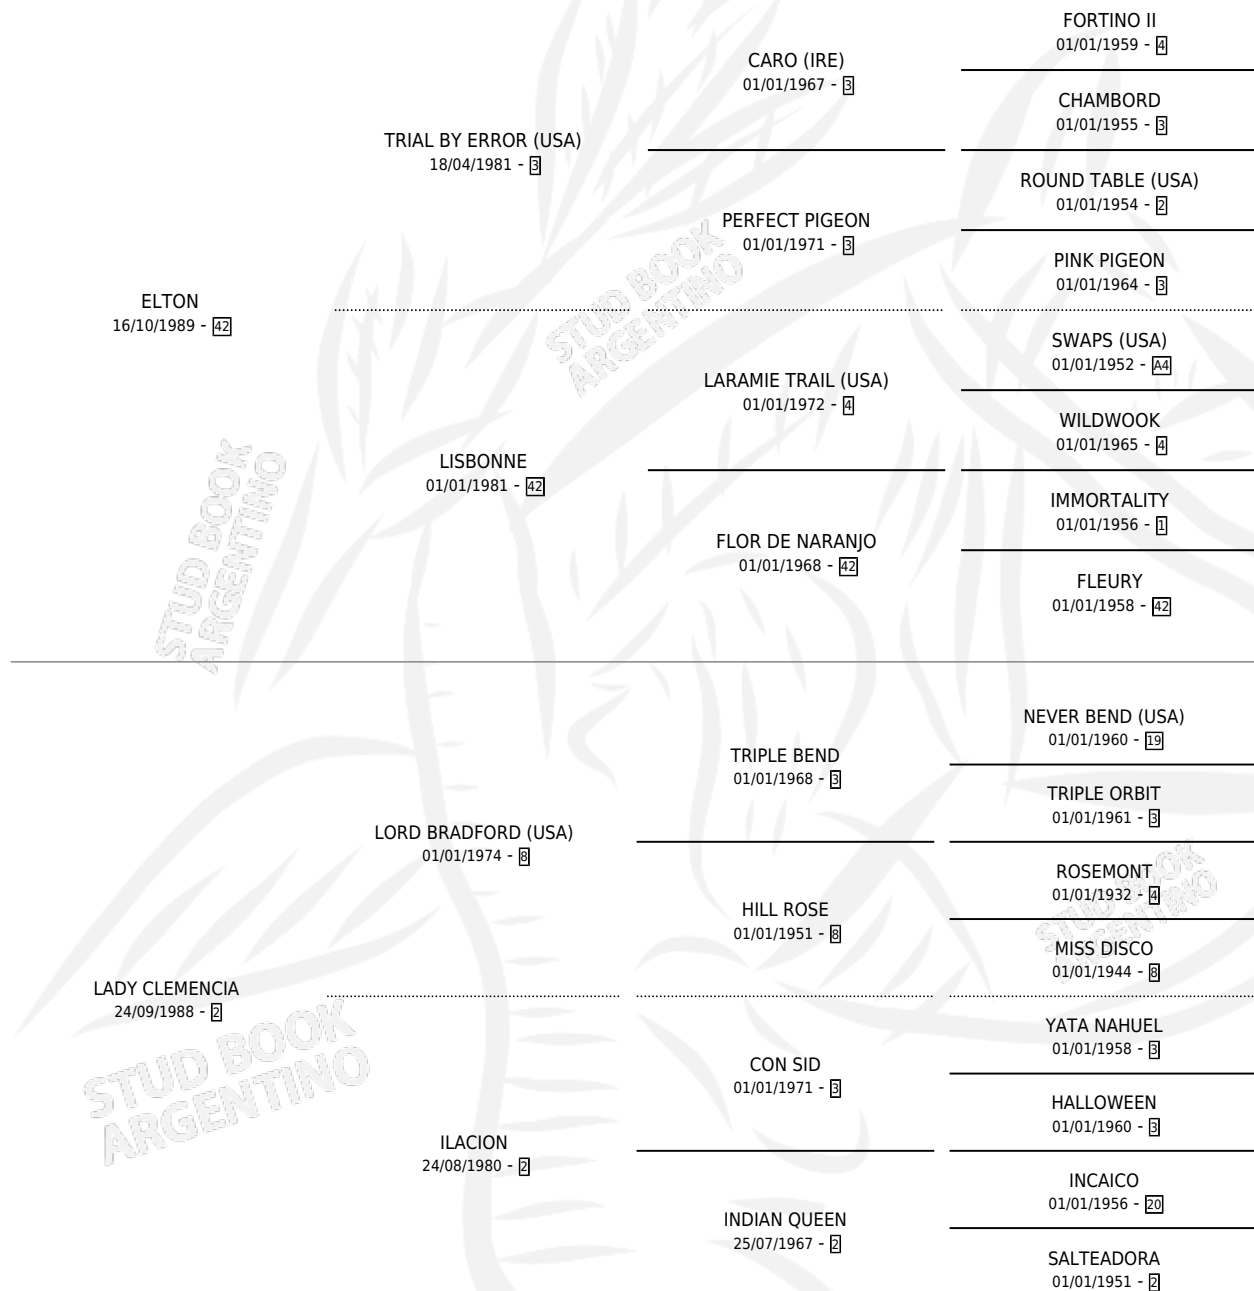

VICTREEBEL

por **ELTON** y **LADY CLEMENCIA** por **LORD BRADFORD**
(USA)

Argentina · Hembra · Zaino · SP · 13/10/2000
Familia 2-h · Volumen 37

ESTADO

TIPIFICACIÓN SANGUÍNEA	✓
TIPIFICACIÓN POR ADN	X
PASAPORTE	X
IDENTIFICACIÓN POR MICROCHIP	X
REPRODUCTOR	X

Lugar de nacimiento: Facundo Y Federico
Criador: Sin dato

PEDIGREE

VICTREEBEL

Datos oficiales del Stud Book Argentino

Documento generado el 10/05/2026

studbook.org.ar