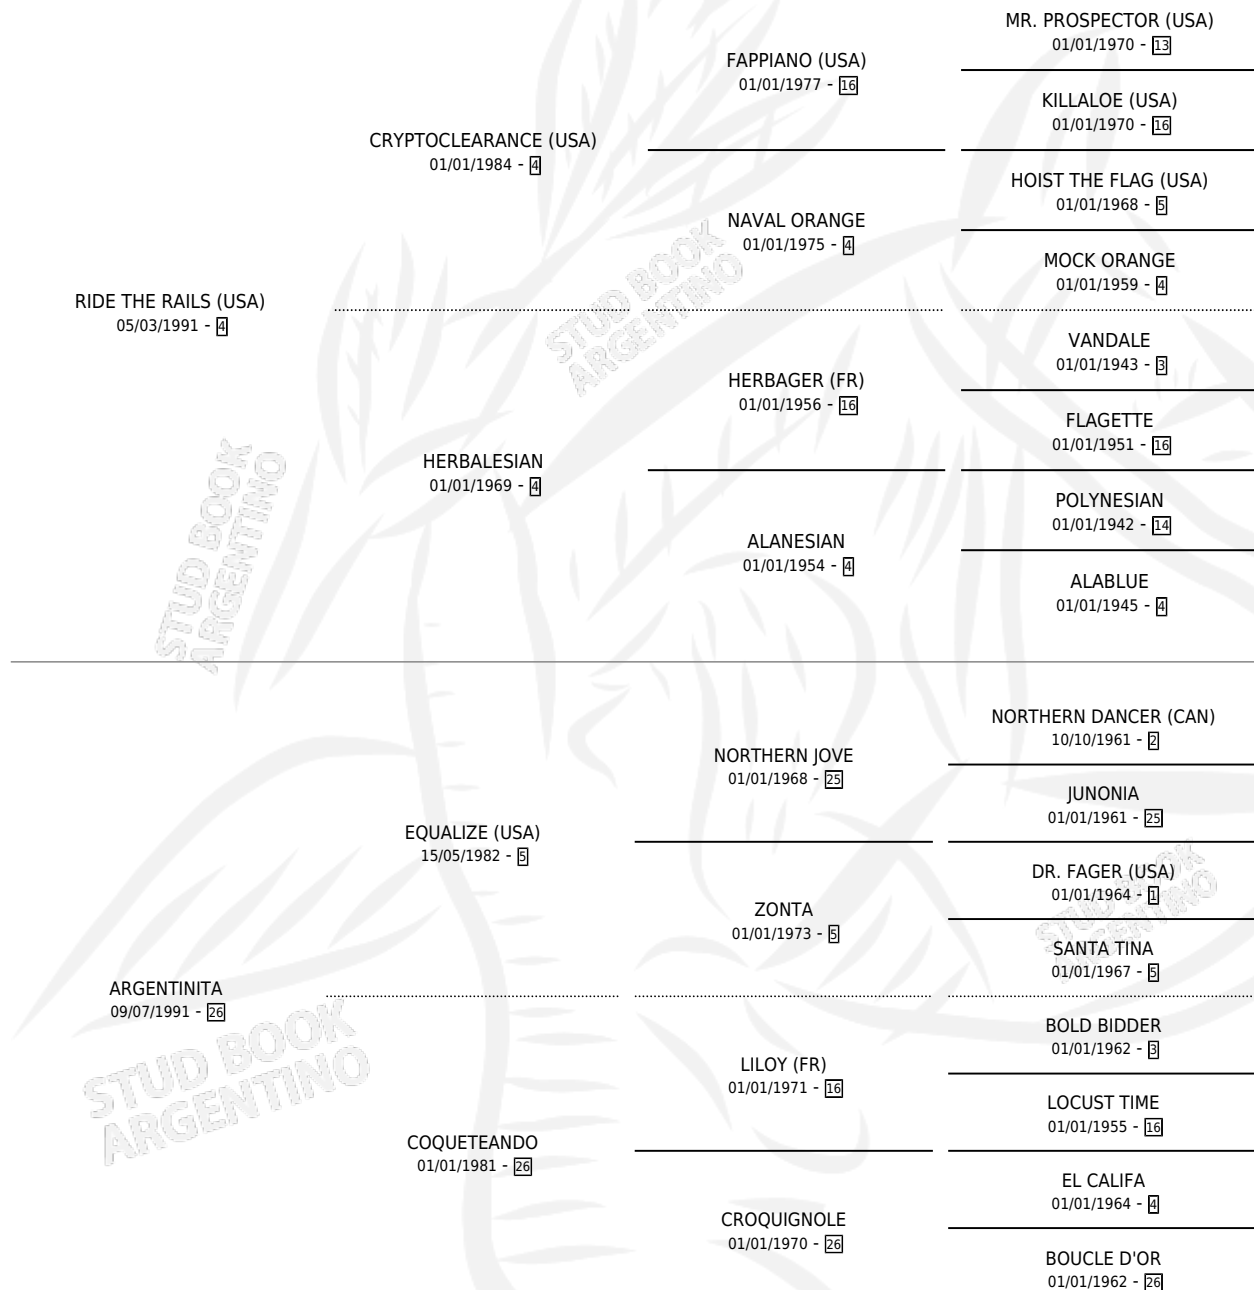

ARGENTEO

por **RIDE THE RAILS (USA)** y **ARGENTINITA** por **EQUALIZE (USA)**

Argentina · Macho · Zaino · SP · 04/11/2000
Familia 26 · Volumen 37

ESTADO

TIPIFICACIÓN SANGUÍNEA	✓
TIPIFICACIÓN POR ADN	X
PASAPORTE	X
IDENTIFICACIÓN POR MICROCHIP	X
REPRODUCTOR	X

Lugar de nacimiento: El Turf
Criador: El Turf

PEDIGREE

CAMPAÑA

Solo carreras oficiales de Argentina

POR EDAD

EDAD	CC	1°	2°	3°	4°	5°	NP	CLC	CLG	CLCG1	CLGG1	IMPORTE	GANANCIA / CC
4 AÑOS	1	0	0	0	0	1	0	0	0	0	0	\$200	\$200
5 AÑOS	5	1	1	0	0	0	3	0	0	0	0	\$10,540	\$2,108
6 AÑOS	4	0	0	0	0	0	4	0	0	0	0	\$0	\$0
TOTALES	10	1	1	0	0	1	7	0	0	0	0	\$10,740	\$1,074
%		10.0%	10.0%	0.0%	0.0%	10.0%	70.0%	0.0%	0.0%	0.0%	0.0%		

Ganador en Palermo - \$10,740, a los 5 años.

POR DISTANCIA

HIPODROMO	CC	1°	2°	3°	4°	5°	NP	CLC	CLG	CLCG1	CLGG1	IMPORTE
LA PLATA	5	0	1	0	0	0	4	0	0	0	0	\$2,040
1600 MTS	3	0	1	0	0	0	2	0	0	0	0	\$2,040
1400 MTS	2	0	0	0	0	0	2	0	0	0	0	\$0
PALERMO	2	1	0	0	0	0	1	0	0	0	0	\$8,500
1600 MTS	1	0	0	0	0	0	1	0	0	0	0	\$0
1800 MTS	1	1	0	0	0	0	0	0	0	0	0	\$8,500
SAN ISIDRO	2	0	0	0	0	0	2	0	0	0	0	\$0
1400 MTS	1	0	0	0	0	0	1	0	0	0	0	\$0
1600 MTS	1	0	0	0	0	0	1	0	0	0	0	\$0
MAR DEL PLATA	1	0	0	0	0	1	0	0	0	0	0	\$200
1000 MTS	1	0	0	0	0	1	0	0	0	0	0	\$200