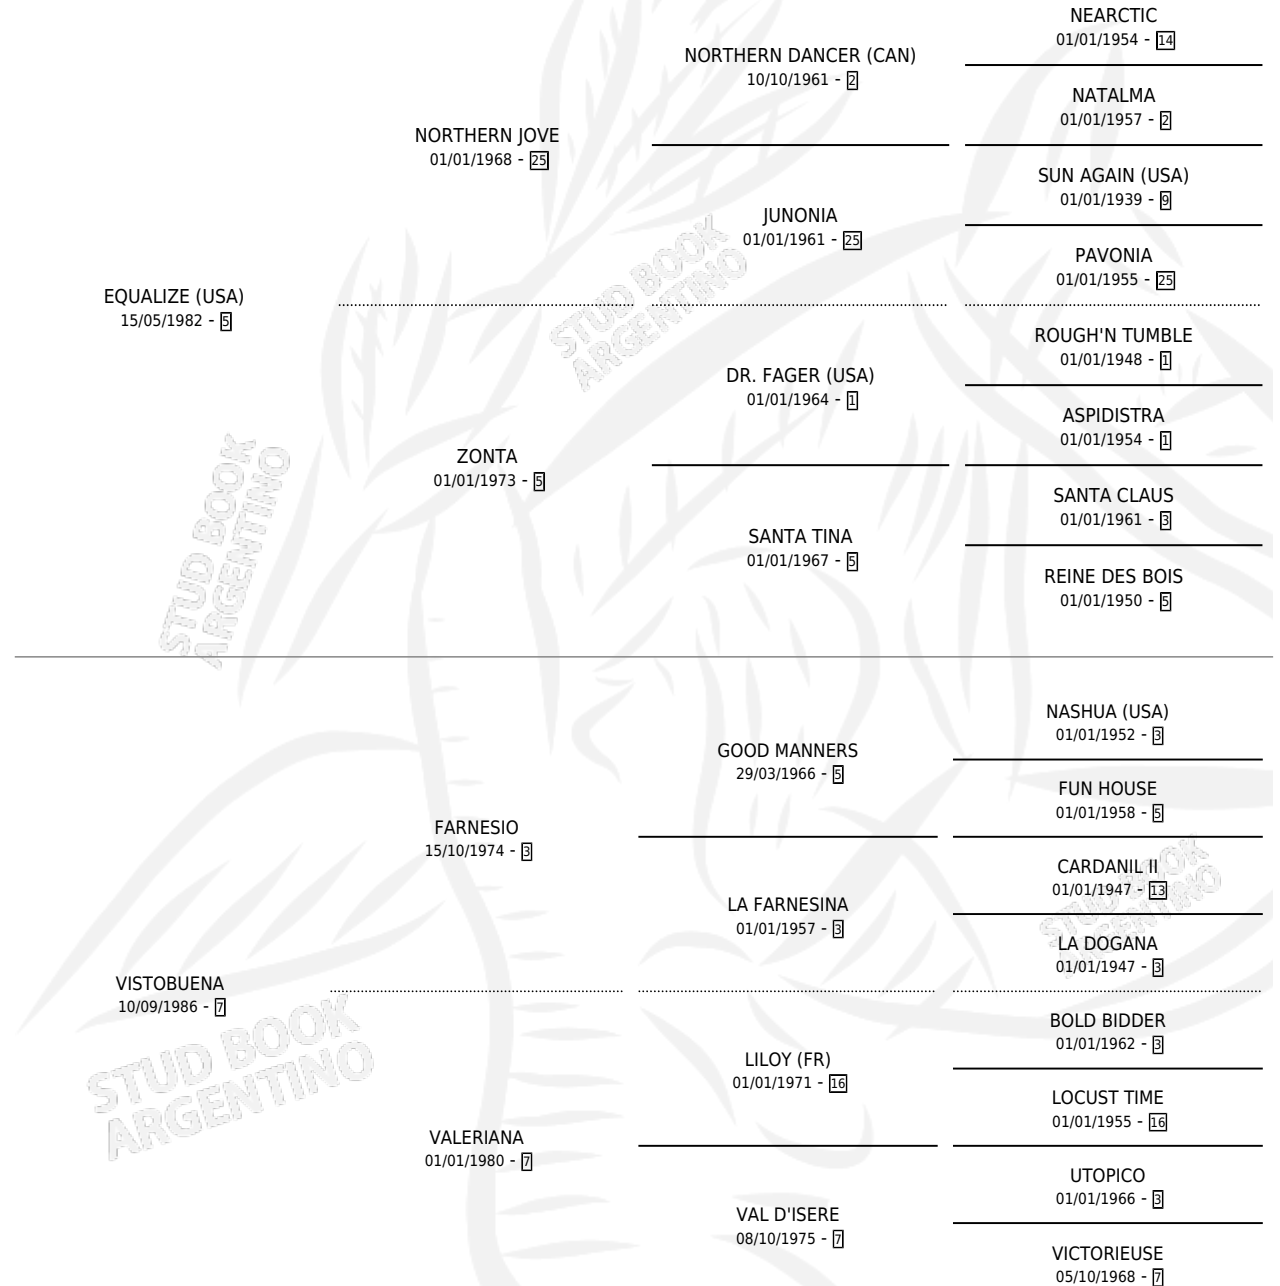

VISTA BIEN

por EQUALIZE (USA) y VISTOBUENA por FARNESIO

Argentina · Hembra · Tordillo · SP · 15/10/2000
Familia 7 · Volumen 37

ESTADO

TIPIFICACIÓN SANGUÍNEA	✓
TIPIFICACIÓN POR ADN	✓
PASAPORTE	X
IDENTIFICACIÓN POR MICROCHIP	X
REPRODUCTOR	✓

Lugar de nacimiento: El Turf

Criador: El Turf

~

HIJOS

	MACHOS	HEMBRAS
6 NACIERON	3	3
4 CORRIERON	2	2
3 GANARON	2	1
0 GANADORES CL	0 GANADORES GR	0 GANADORES G1

PEDIGREE