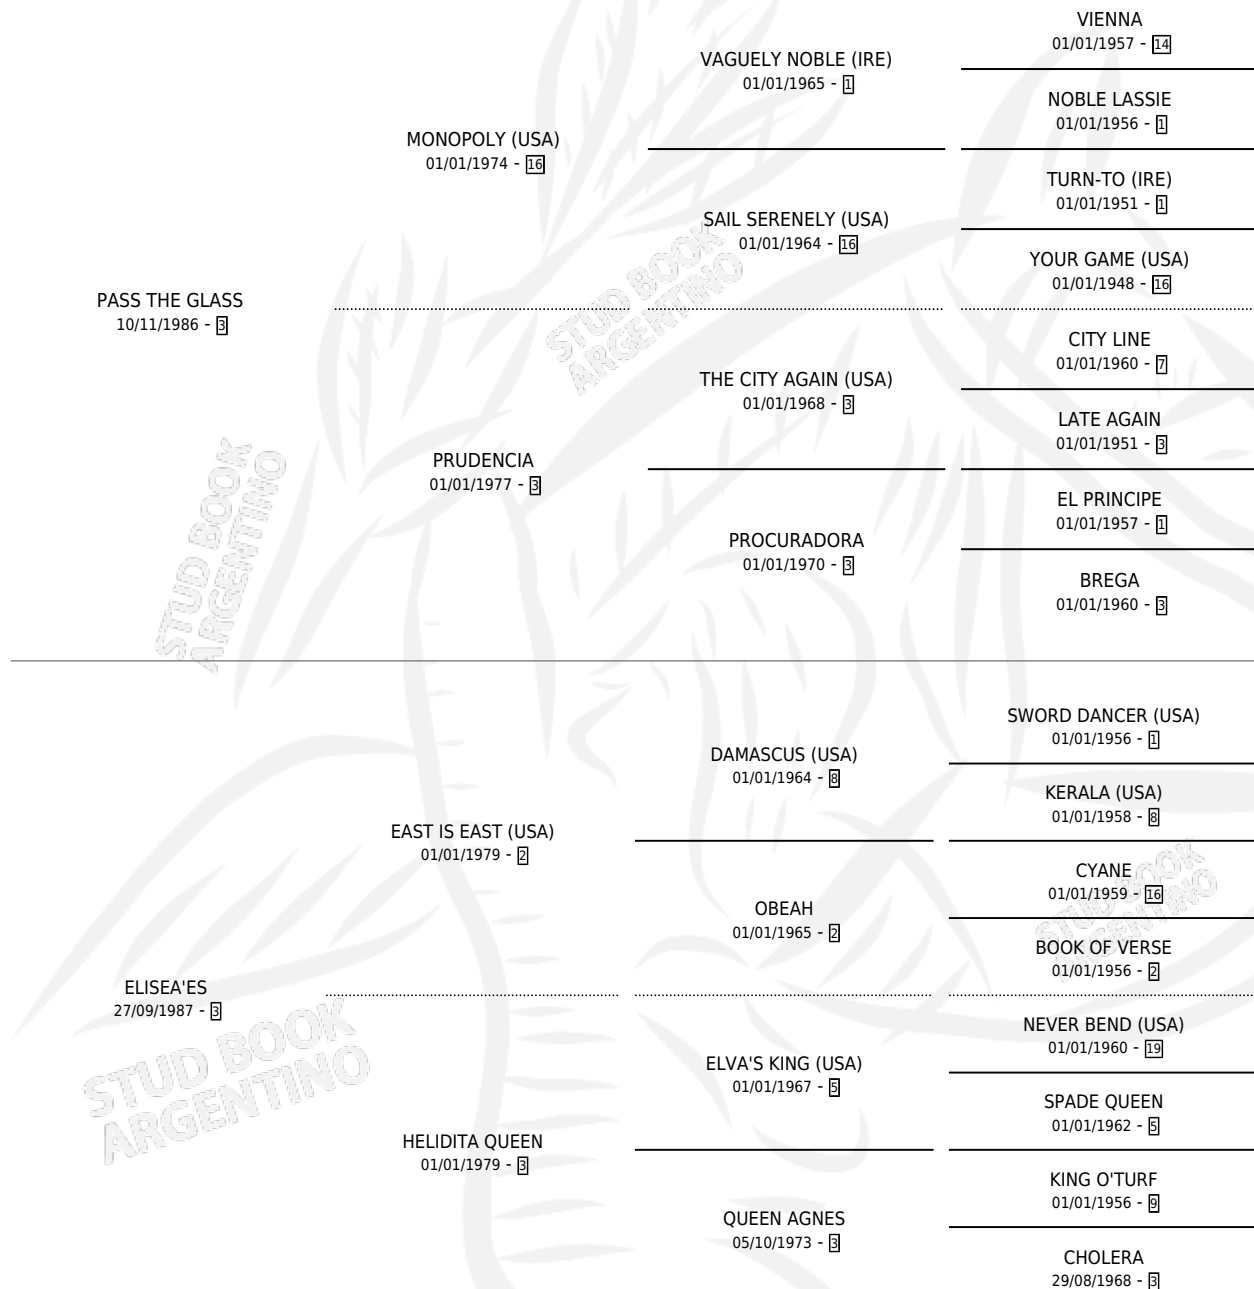

ESPERANZA GLASS

por **PASS THE GLASS** y **ELISEA'ES** por **EAST IS EAST**
(USA)

Argentina · Hembra · Zaino · SP · 15/09/2000
Familia 3-h · Volumen 37

ESTADO

TIPIFICACIÓN SANGUÍNEA	✓
TIPIFICACIÓN POR ADN	✓
PASAPORTE	X
IDENTIFICACIÓN POR MICROCHIP	X
REPRODUCTOR	✓

Lugar de nacimiento: Los Dos Tordos
Criador: Sin dato

~

HIJOS

	MACHOS	HEMBRAS
1 NACIERON	0	1
SIN ACTUACIONES		

PEDIGREE