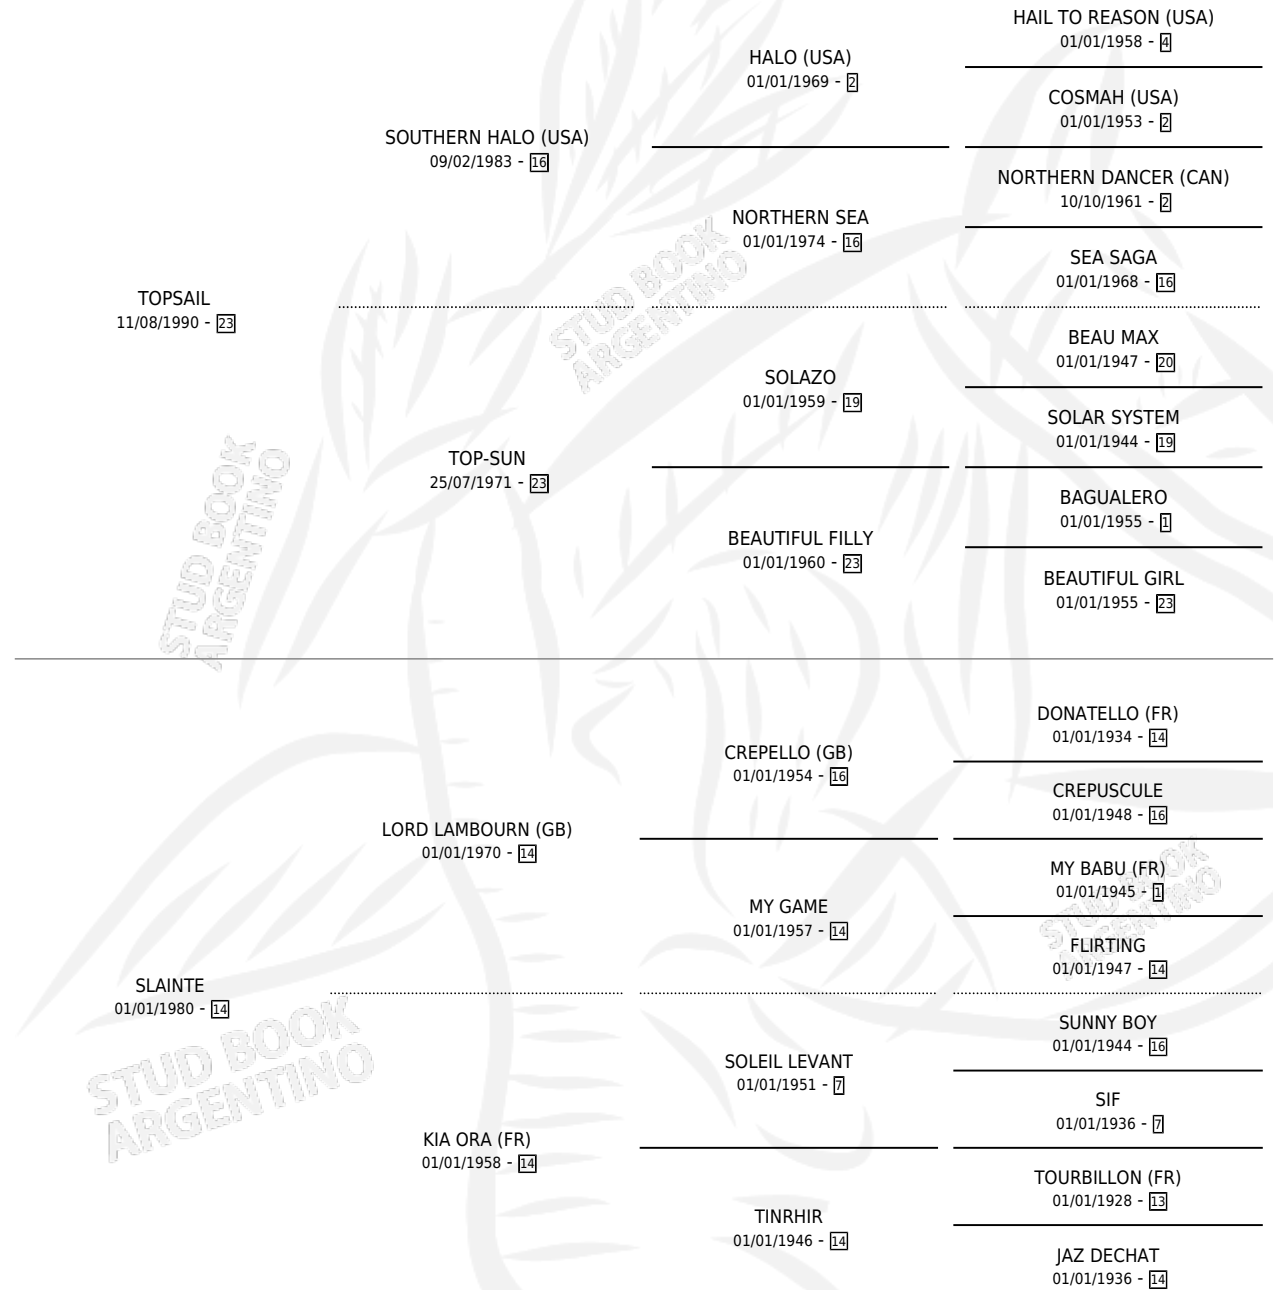

# KILONA

por TOPSAIL y SLAINTE por LORD LAMBOURN (GB)

Argentina · Hembra · Zaino · SP · 01/11/2000  
Familia 14 · Volumen 37

## ESTADO

TIPIFICACIÓN SANGUÍNEA	✓
TIPIFICACIÓN POR ADN	X
PASAPORTE	X
IDENTIFICACIÓN POR MICROCHIP	X
REPRODUCTOR	X

**Lugar de nacimiento:** Abra El Hinojo

**Criador:** Abra El Hinojo

## PEDIGREE