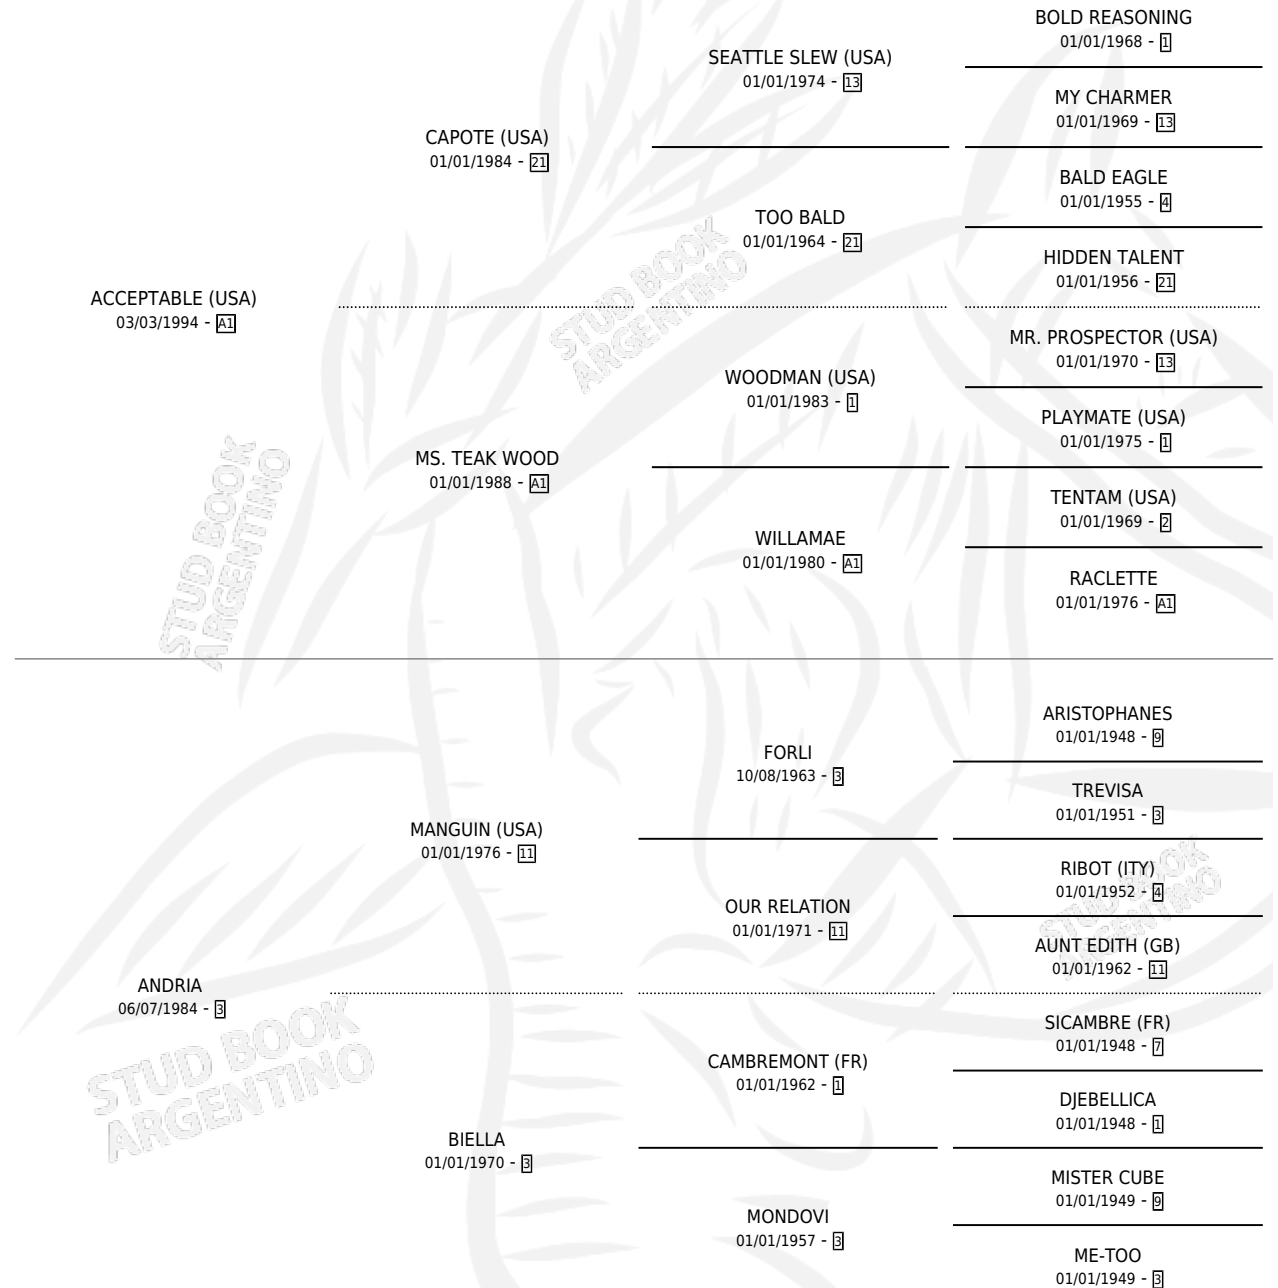

ANDREW

por **ACCEPTABLE (USA)** y **ANDRIA** por **MANGUIN (USA)**

Argentina · Macho · Zaino · SP · 27/10/2000
Familia 3-f · Volumen 37

ESTADO

TIPIFICACIÓN SANGUÍNEA	✓
TIPIFICACIÓN POR ADN	X
PASAPORTE	X
IDENTIFICACIÓN POR MICROCHIP	X
REPRODUCTOR	X

Lugar de nacimiento: Abolengo

Criador: Abolengo

PEDIGREE