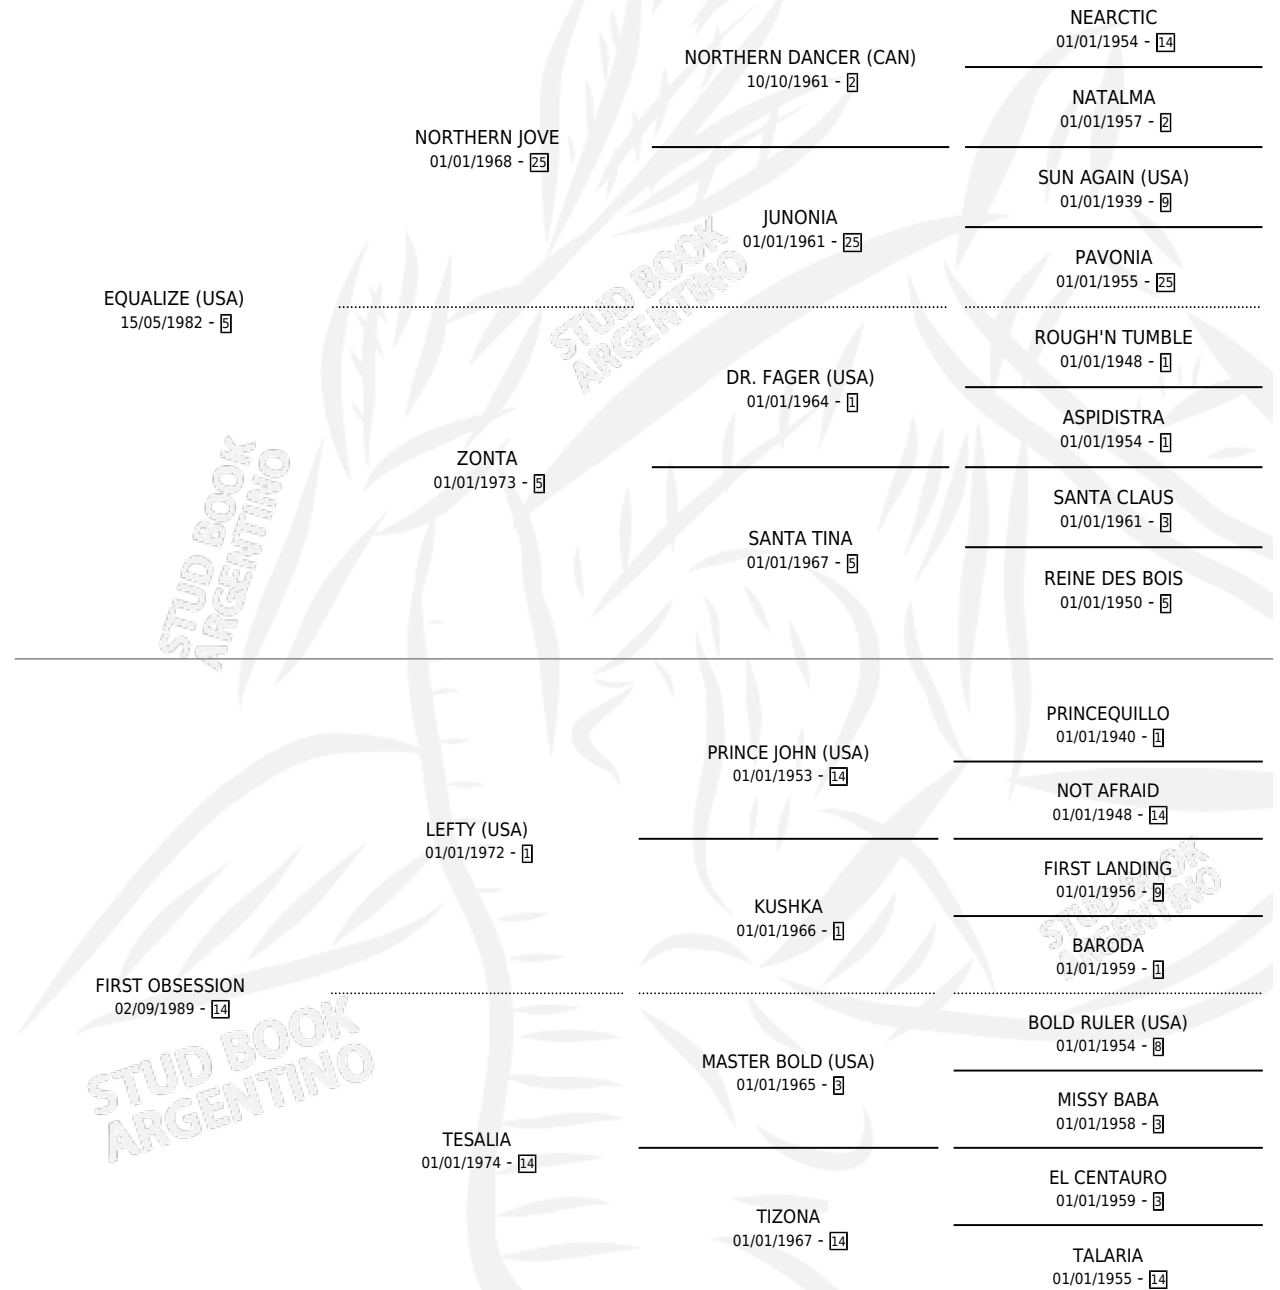

FIRST PLAY

por **EQUALIZE (USA)** y **FIRST OBSESSION** por **LEFTY (USA)**

Argentina · Macho · Tordillo · SP · 29/10/2000
Familia 14-a · Volumen 37

ESTADO

TIPIFICACIÓN SANGUÍNEA	✓
TIPIFICACIÓN POR ADN	X
PASAPORTE	X
IDENTIFICACIÓN POR MICROCHIP	X
REPRODUCTOR	X

Lugar de nacimiento: Abolengo

Criador: Abolengo

PEDIGREE

CAMPAÑA

Solo carreras oficiales de Argentina

POR EDAD

EDAD	CC	1°	2°	3°	4°	5°	NP	CLC	CLG	CLCG1	CLGG1	IMPORTE	GANANCIA / CC
4 AÑOS	2	1	0	1	0	0	0	0	0	0	0	\$11,960	\$5,980
5 AÑOS	10	1	1	2	2	1	3	0	0	0	0	\$17,750	\$1,775
6 AÑOS	2	1	0	0	0	0	1	0	0	0	0	\$9,200	\$4,600
TOTALES	14	3	1	3	2	1	4	0	0	0	0	\$38,910	\$2,779
%		21.4%	7.1%	21.4%	14.3%	7.1%	28.6%	0.0%	0.0%	0.0%	0.0%		

Ganador de 3 carreras en San Isidro, Palermo y La Plata - \$38,910, a los 4,5 y 6 años.

POR DISTANCIA

HIPODROMO	CC	1°	2°	3°	4°	5°	NP	CLC	CLG	CLCG1	CLGG1	IMPORTE
LA PLATA	1	1	0	0	0	0	0	0	0	0	0	\$9,200
1600 MTS	1	1	0	0	0	0	0	0	0	0	0	\$9,200
SAN ISIDRO	6	1	0	0	2	0	3	0	0	0	0	\$11,710
1600 MTS	3	0	0	0	1	0	2	0	0	0	0	\$710
1800 MTS	3	1	0	0	1	0	1	0	0	0	0	\$11,000
PALERMO	7	1	1	3	0	1	1	0	0	0	0	\$18,000
1600 MTS	2	0	1	1	0	0	0	0	0	0	0	\$4,600
1800 MTS	5	1	0	2	0	1	1	0	0	0	0	\$13,400