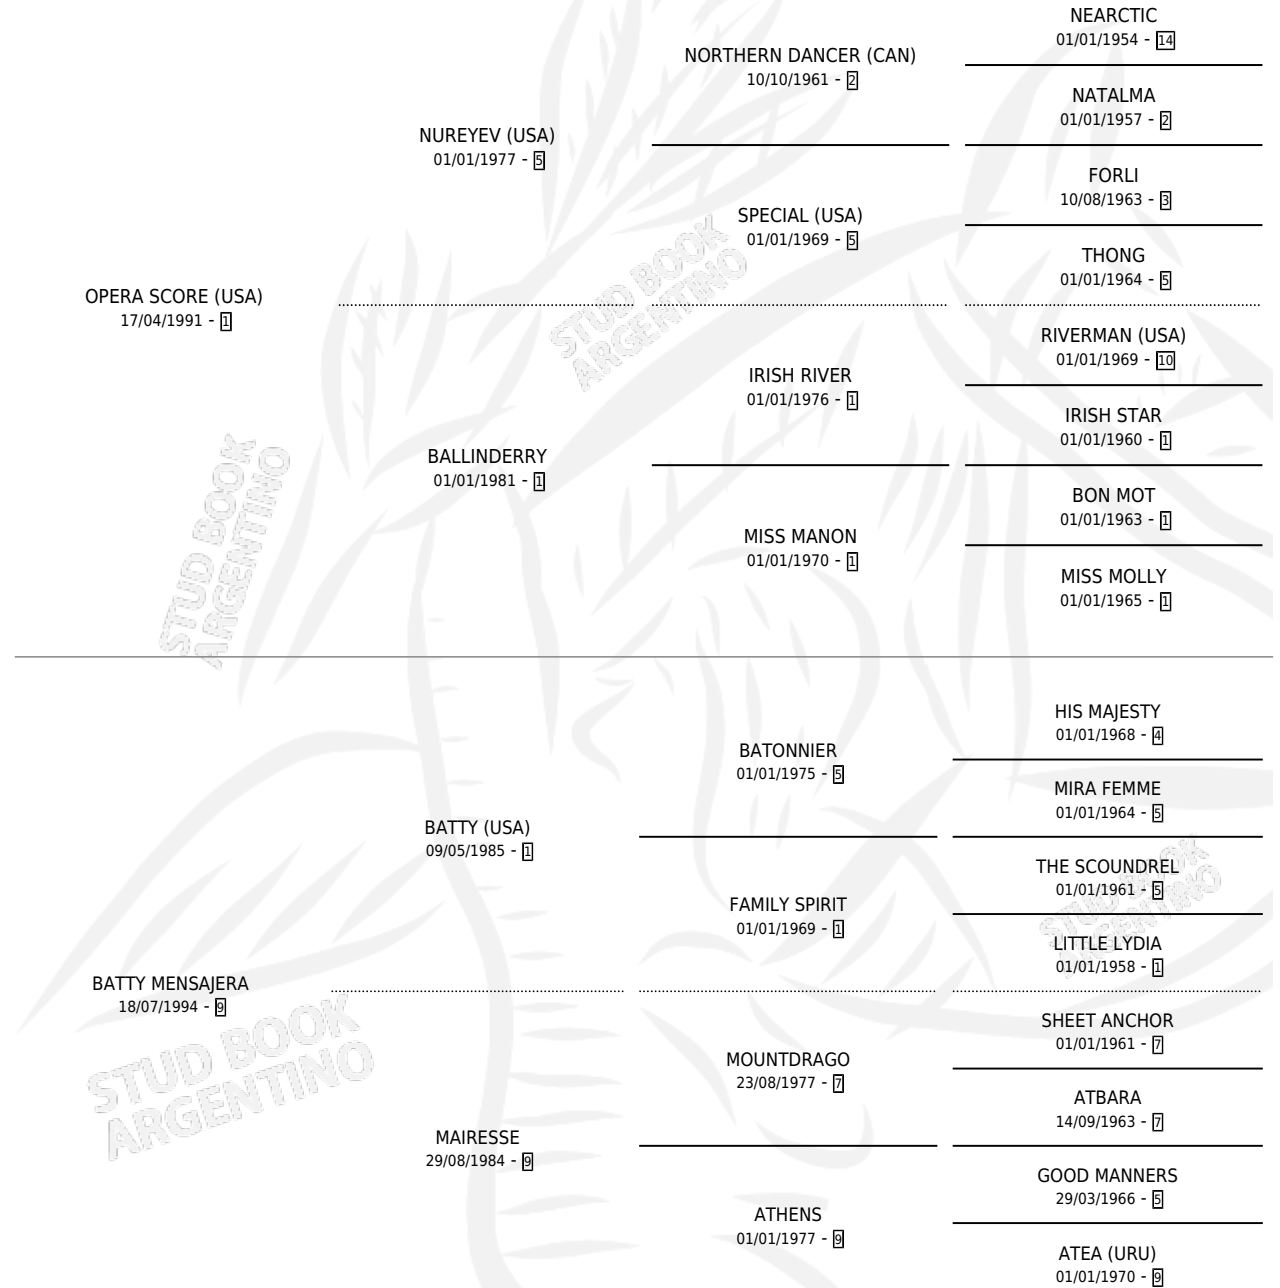

OPERA MENSAJERA

por OPERA SCORE (USA) y BATTY MENSAJERA por BATTY (USA)

Argentina · Hembra · Zaino · SP · 18/10/2000
Familia 9-g · Volumen 37

ESTADO

TIPIFICACIÓN SANGUÍNEA	✓
TIPIFICACIÓN POR ADN	✓
PASAPORTE	X
IDENTIFICACIÓN POR MICROCHIP	X
REPRODUCTOR	✓

Lugar de nacimiento: Abolengo

Criador: Sin dato

~

HIJOS

	MACHOS	HEMBRAS
2 NACIERON	2	0
SIN ACTUACIONES		

PEDIGREE