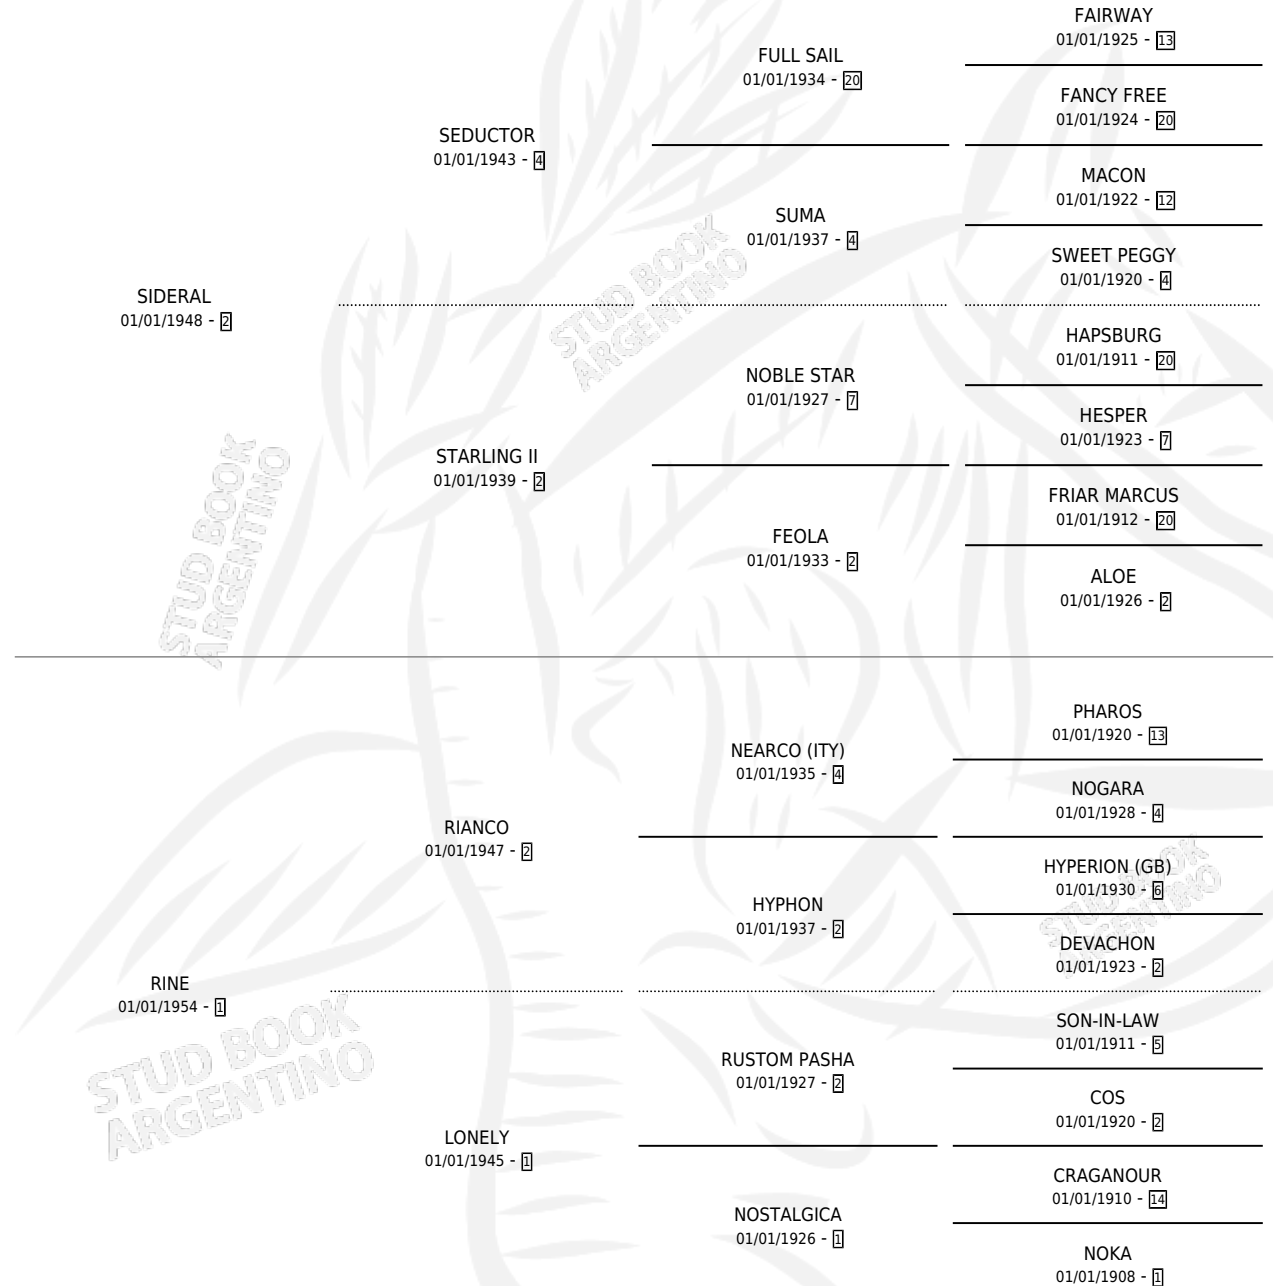

RIGOLO

por **SIDERAL** y **RINE** por **RIANCO**

Argentina · Macho · Alazan · SP · 01/01/1961
Familia 1-j · Volumen 24

ESTADO

TIPIFICACIÓN SANGUÍNEA	X
TIPIFICACIÓN POR ADN	X
PASAPORTE	X
IDENTIFICACIÓN POR MICROCHIP	X
REPRODUCTOR	✓

Lugar de nacimiento: Campo particular

Criador: Sin dato

~

HIJOS

	MACHOS	HEMBRAS
193 NACIERON	89	102
70 CORRIERON	43	26
67 GANARON	41	25
5 GANADORES CL	2 GANADORES GR	0 GANADORES G1

PEDIGREE