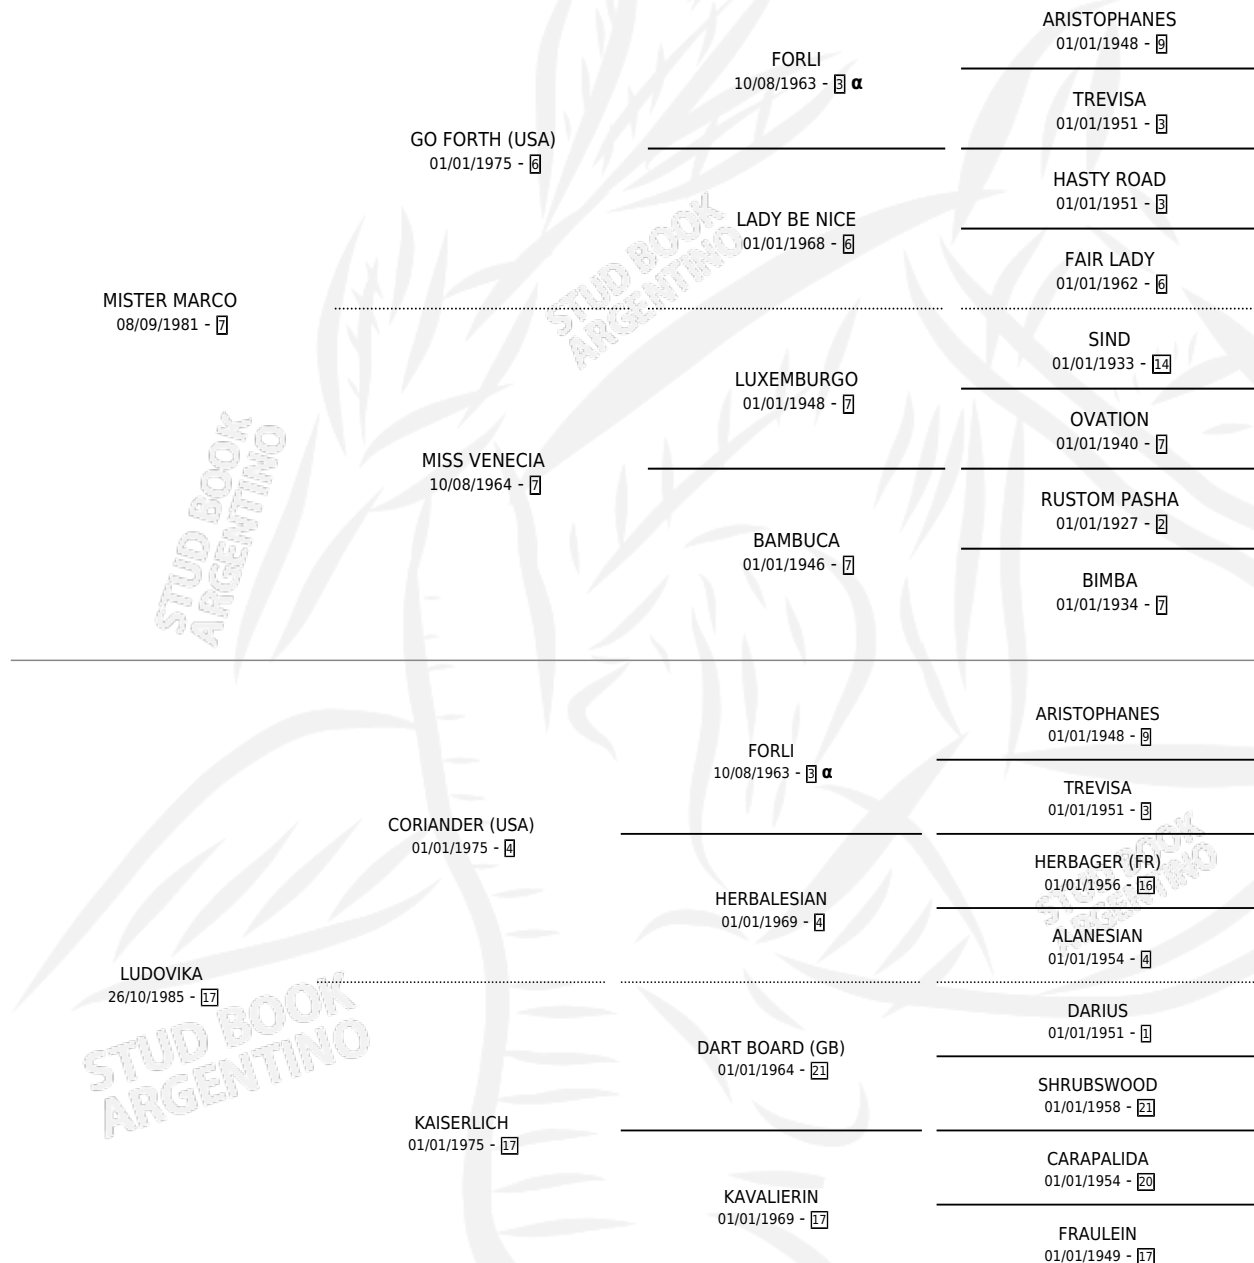

# MR. LOMBARDO

por MISTER MARCO y LUDOVICA por CORIANDER (USA)

Argentina · Macho · Alazan Tostado · SP · 13/10/2000  
Familia 17-b · Volumen 37

## ESTADO

TIPIFICACIÓN SANGUÍNEA	✓
TIPIFICACIÓN POR ADN	X
PASAPORTE	X
IDENTIFICACIÓN POR MICROCHIP	X
REPRODUCTOR	X

**Lugar de nacimiento:** Tattersall

**Criador:** Tattersall

## PEDIGREE

INBREEDING : α