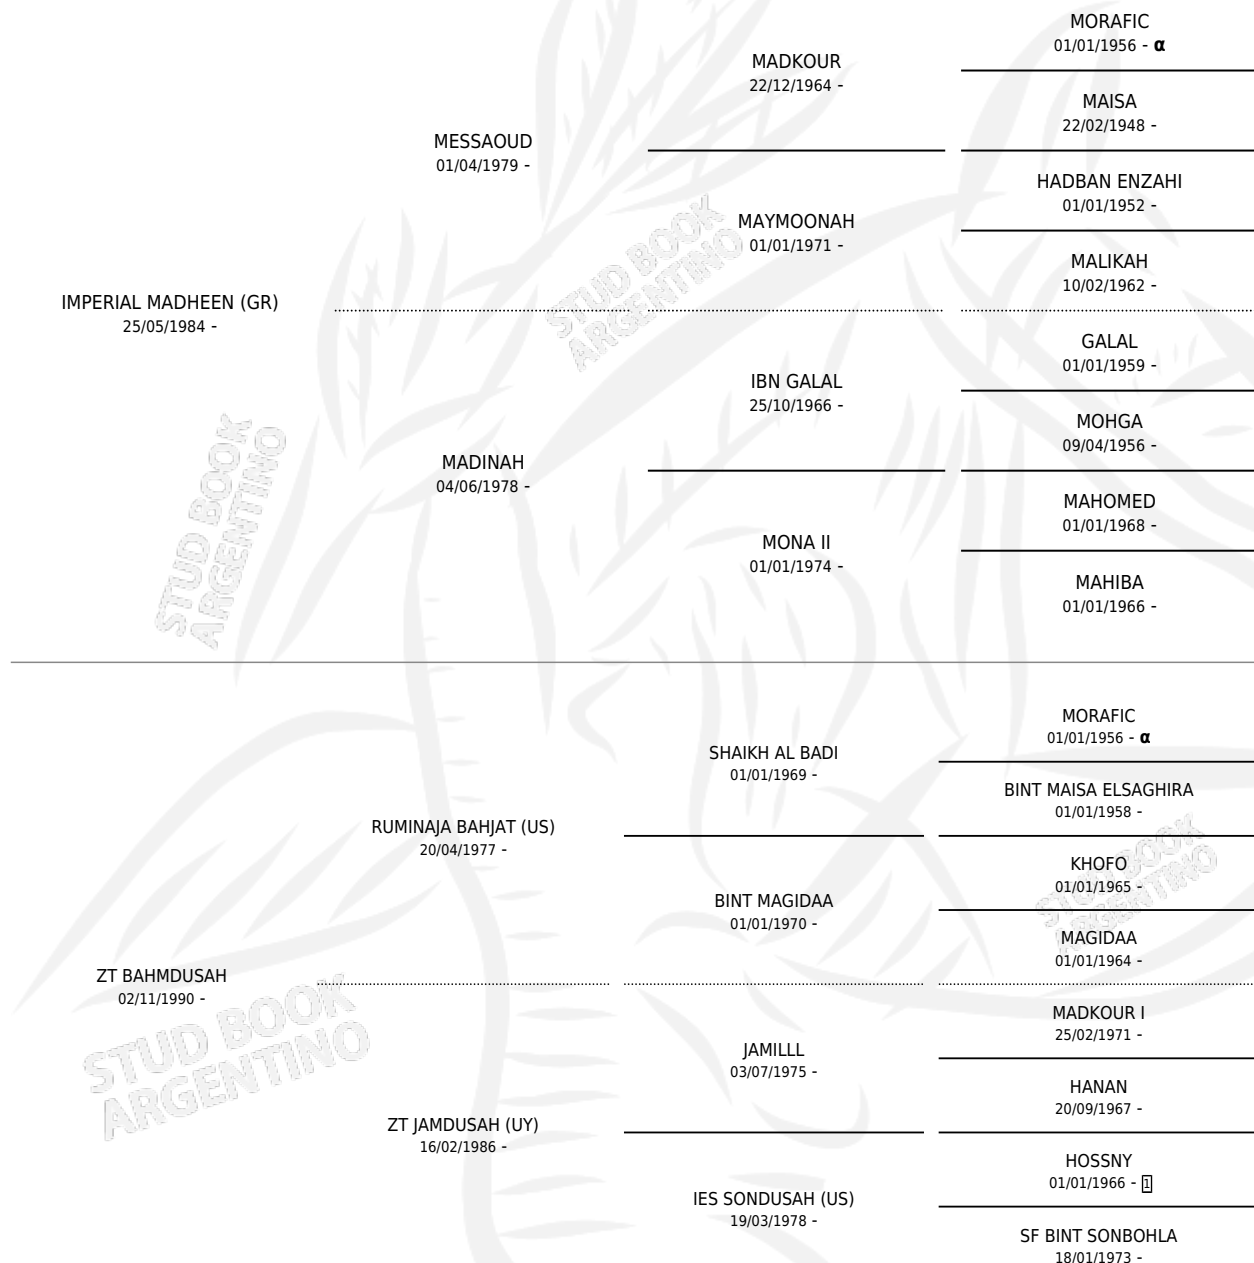

ZT MADHAABBU

por IMPERIAL MADHEEN (GR) y ZT BAHMDUSAH por RUMINAJA BAHJAT (US)

Argentina · Macho · Zaino o Tordillo · AP · 09/10/2000
Familia · Volumen 37

ESTADO

TIPIFICACIÓN SANGUÍNEA	X
TIPIFICACIÓN POR ADN	X
PASAPORTE	X
IDENTIFICACIÓN POR MICROCHIP	X
REPRODUCTOR	X

Lugar de nacimiento: El Atalaya

Criador: El Atalaya

PEDIGREE

INBREEDING : α

ZT MADHAABBU

Datos oficiales del Stud Book Argentino

Documento generado el 15/05/2026

studbook.org.ar