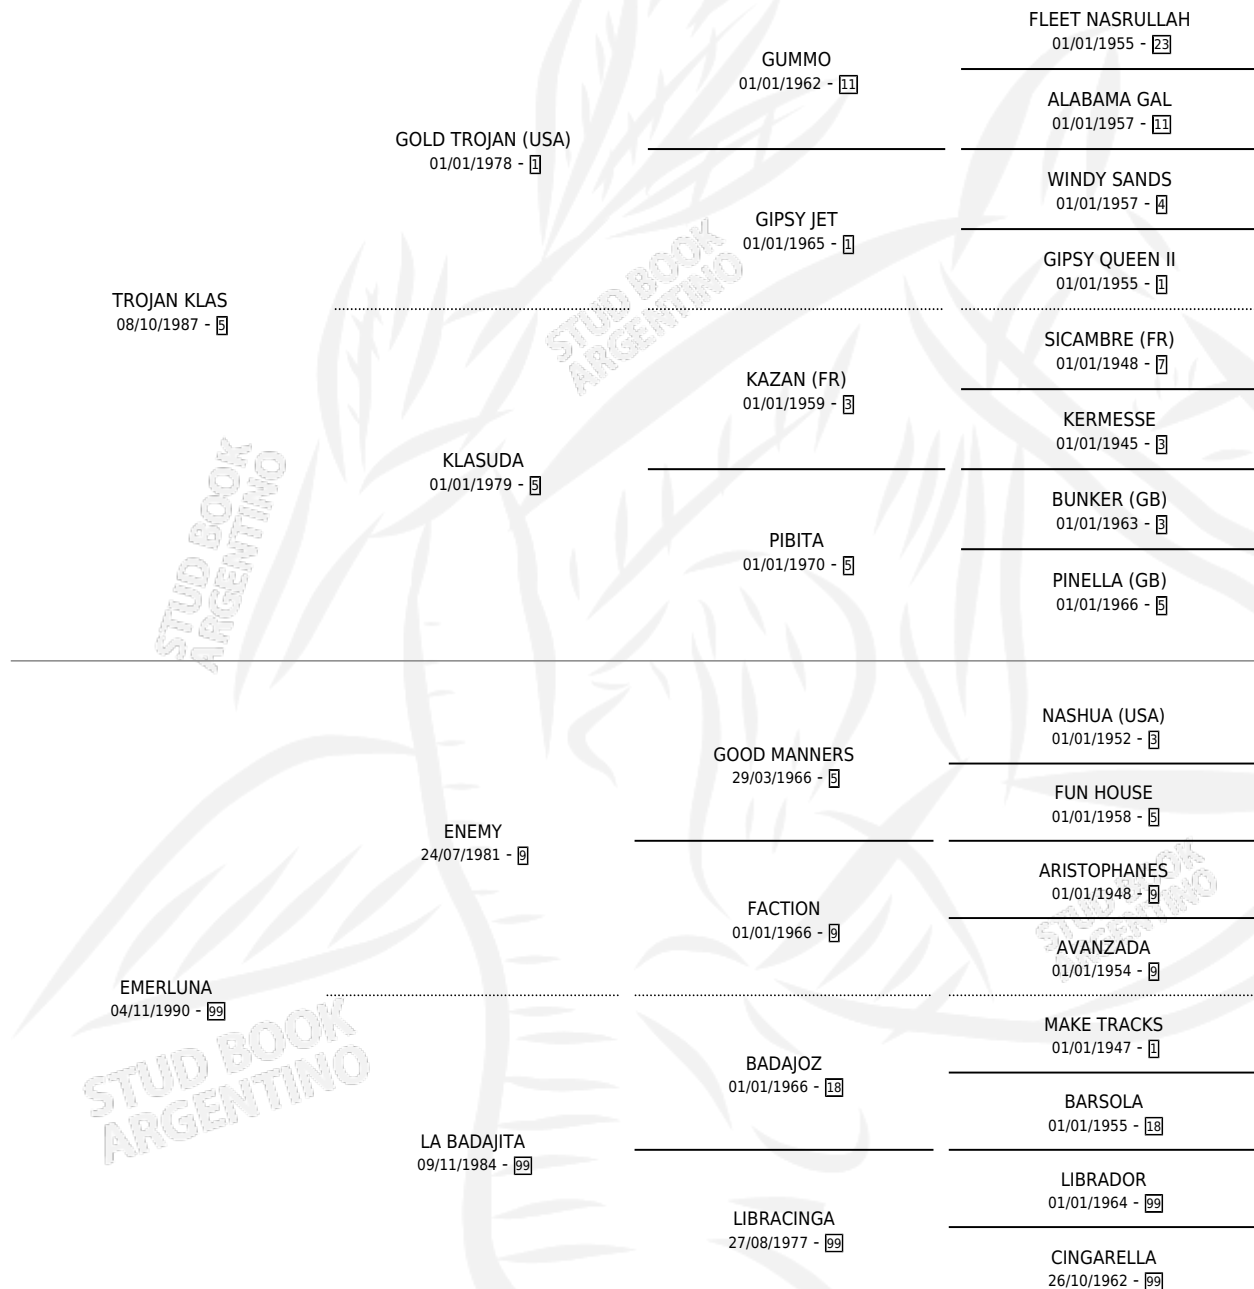

LA PINGA CLASS

por TROJAN KLAS y EMERLUNA por ENEMY

Argentina · Hembra · Alazan · SP · 01/09/2000
Familia 99 · Volumen 37

ESTADO

TIPIFICACIÓN SANGUÍNEA	X
TIPIFICACIÓN POR ADN	X
PASAPORTE	X
IDENTIFICACIÓN POR MICROCHIP	X
REPRODUCTOR	X

Lugar de nacimiento: El Coraje

Criador: Sin dato

PEDIGREE

LA PINGA CLASS

Datos oficiales del Stud Book Argentino

Documento generado el 04/05/2026

studbook.org.ar