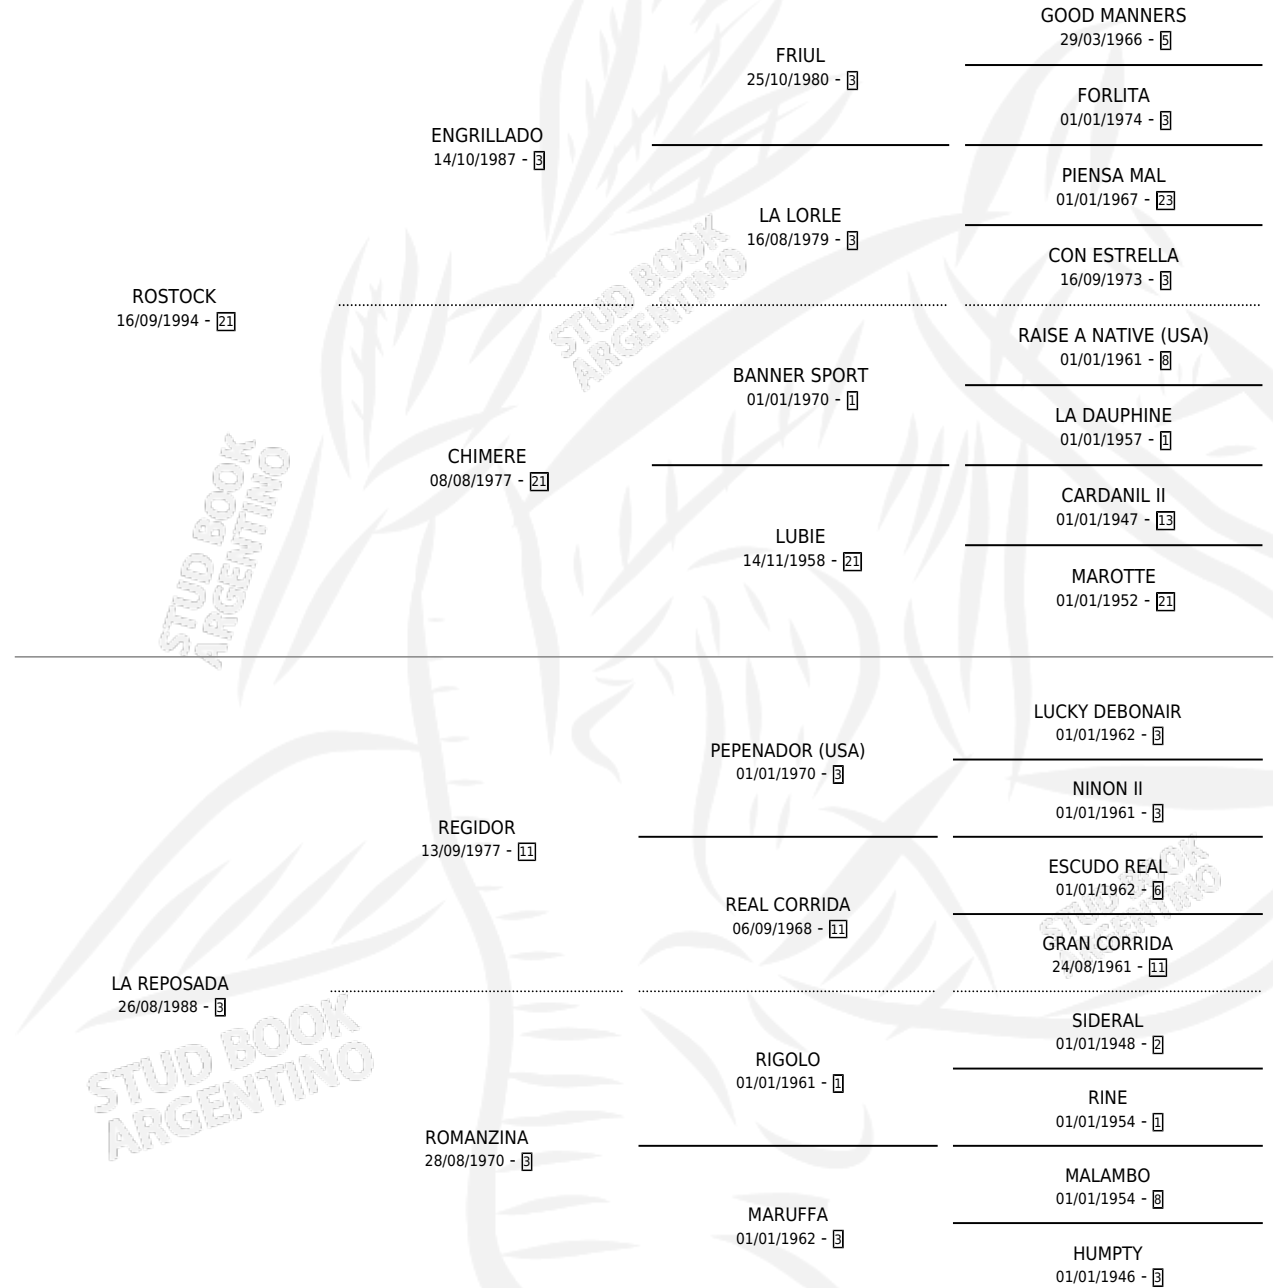

GRAMA

por ROSTOCK y LA REPOSADA por REGIDOR

Argentina · Hembra · Zaino · SP · 28/09/2000
Familia 3-m · Volumen 37

ESTADO

TIPIFICACIÓN SANGUÍNEA	✓
TIPIFICACIÓN POR ADN	✓
PASAPORTE	X
IDENTIFICACIÓN POR MICROCHIP	X
REPRODUCTOR	✓

Lugar de nacimiento: Indio Rico

Criador: Indio Rico

~

HIJOS

	MACHOS	HEMBRAS
2 NACIERON	2	0
SIN ACTUACIONES		

PEDIGREE

CAMPAÑA

Solo carreras oficiales de Argentina