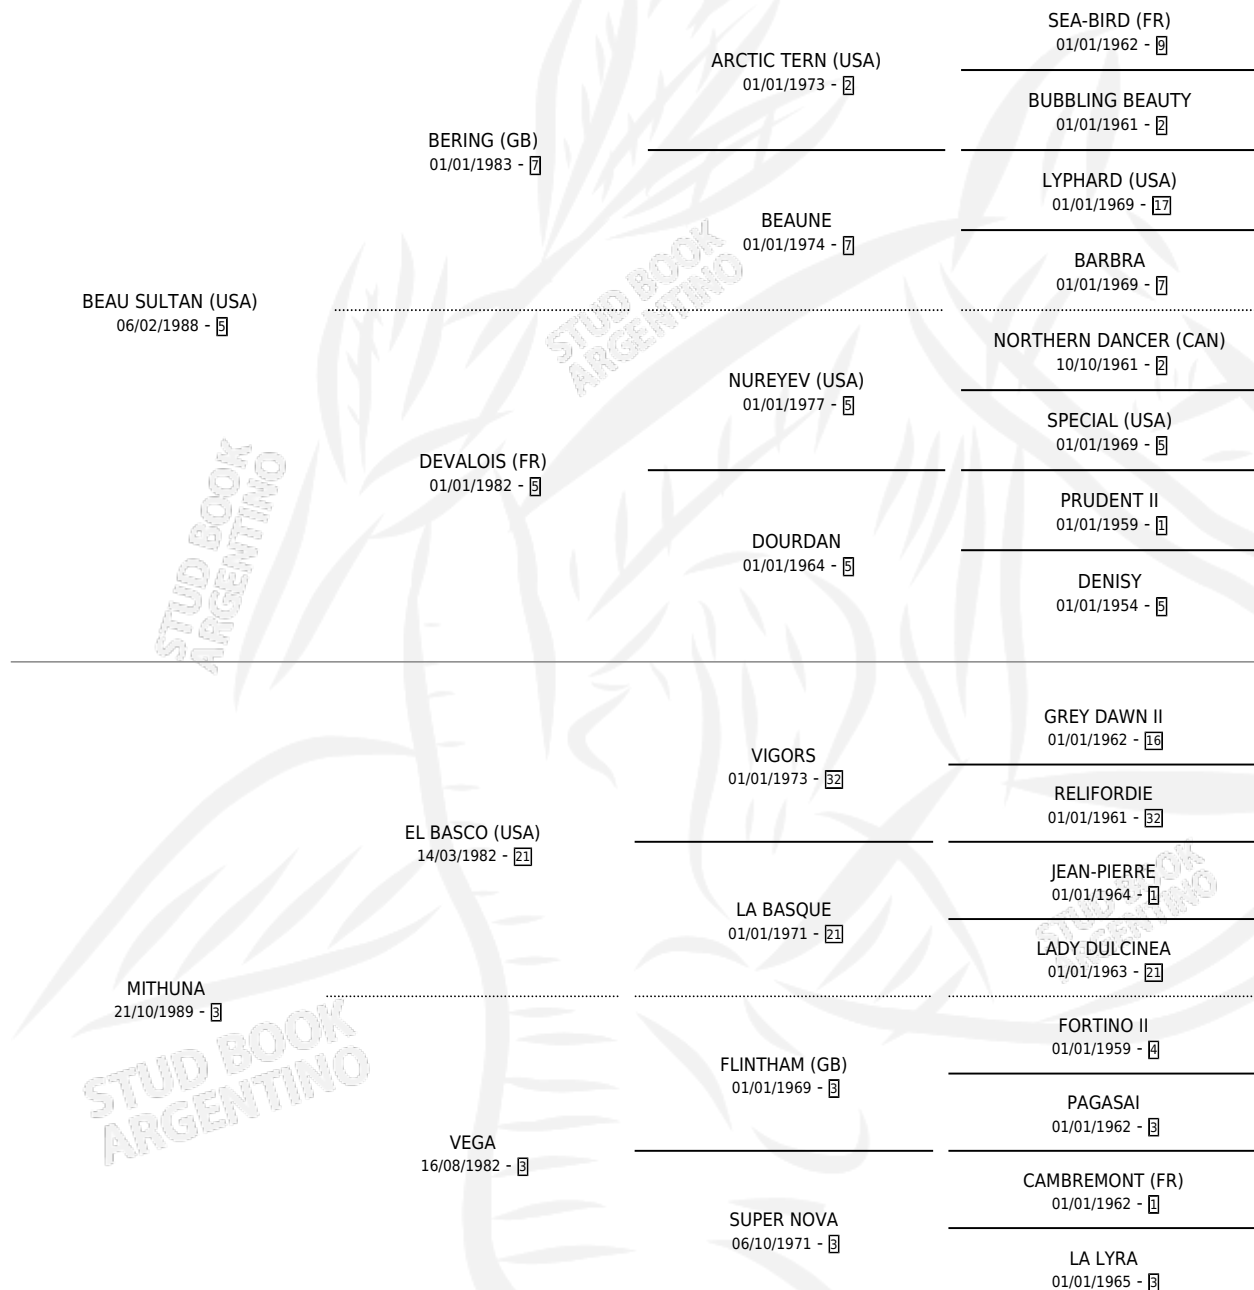

DISFONICA

por **BEAU SULTAN (USA)** y **MITHUNA** por **EL BASCO (USA)**

Argentina · Hembra · Alazan · SP · 02/11/2000
Familia 3-o · Volumen 37

ESTADO

TIPIFICACIÓN SANGUÍNEA	✓
TIPIFICACIÓN POR ADN	✓
PASAPORTE	X
IDENTIFICACIÓN POR MICROCHIP	X
REPRODUCTOR	✓

Lugar de nacimiento: Campo particular

Criador: Sin dato

~

HIJOS

	MACHOS	HEMBRAS
3 NACIERON	0	3
1 CORRIERON	0	1
1 GANARON	0	1
0 GANADORES CL	0 GANADORES GR	0 GANADORES G1

PEDIGREE

S

mientos 3 / Efectividad 50.00%

PADRILLO	PRODUCTO	CRIADOR	1ER SERVICIO	ÚLTIMO SERVICIO
ASPIRE (USA)	Ø		15/10/2011	07/11/2011
DISFONICA LAC AZUR	FONIATRA AZUL (H A, 17/09/2011) •MURIÓ EL 05/08/2017•	VADARKBLAR	01/10/2010	01/10/2010
Documento generado el 25/04/2026 LAC AZUR	DISFONICA AZUL (H A, 06/09/2010) •MURIÓ EL 20/11/2010•	VADARKBLAR	04/09/2009	28/09/2009
studbook.org.ar LAC AZUR	Ø		08/11/2008	08/11/2008
LAC AZUR	AZUL HABLA (H A, 08/10/2008)	VADARKBLAR	04/10/2007	14/10/2007
CONNER (USA)	Ø		22/12/2005	22/12/2005