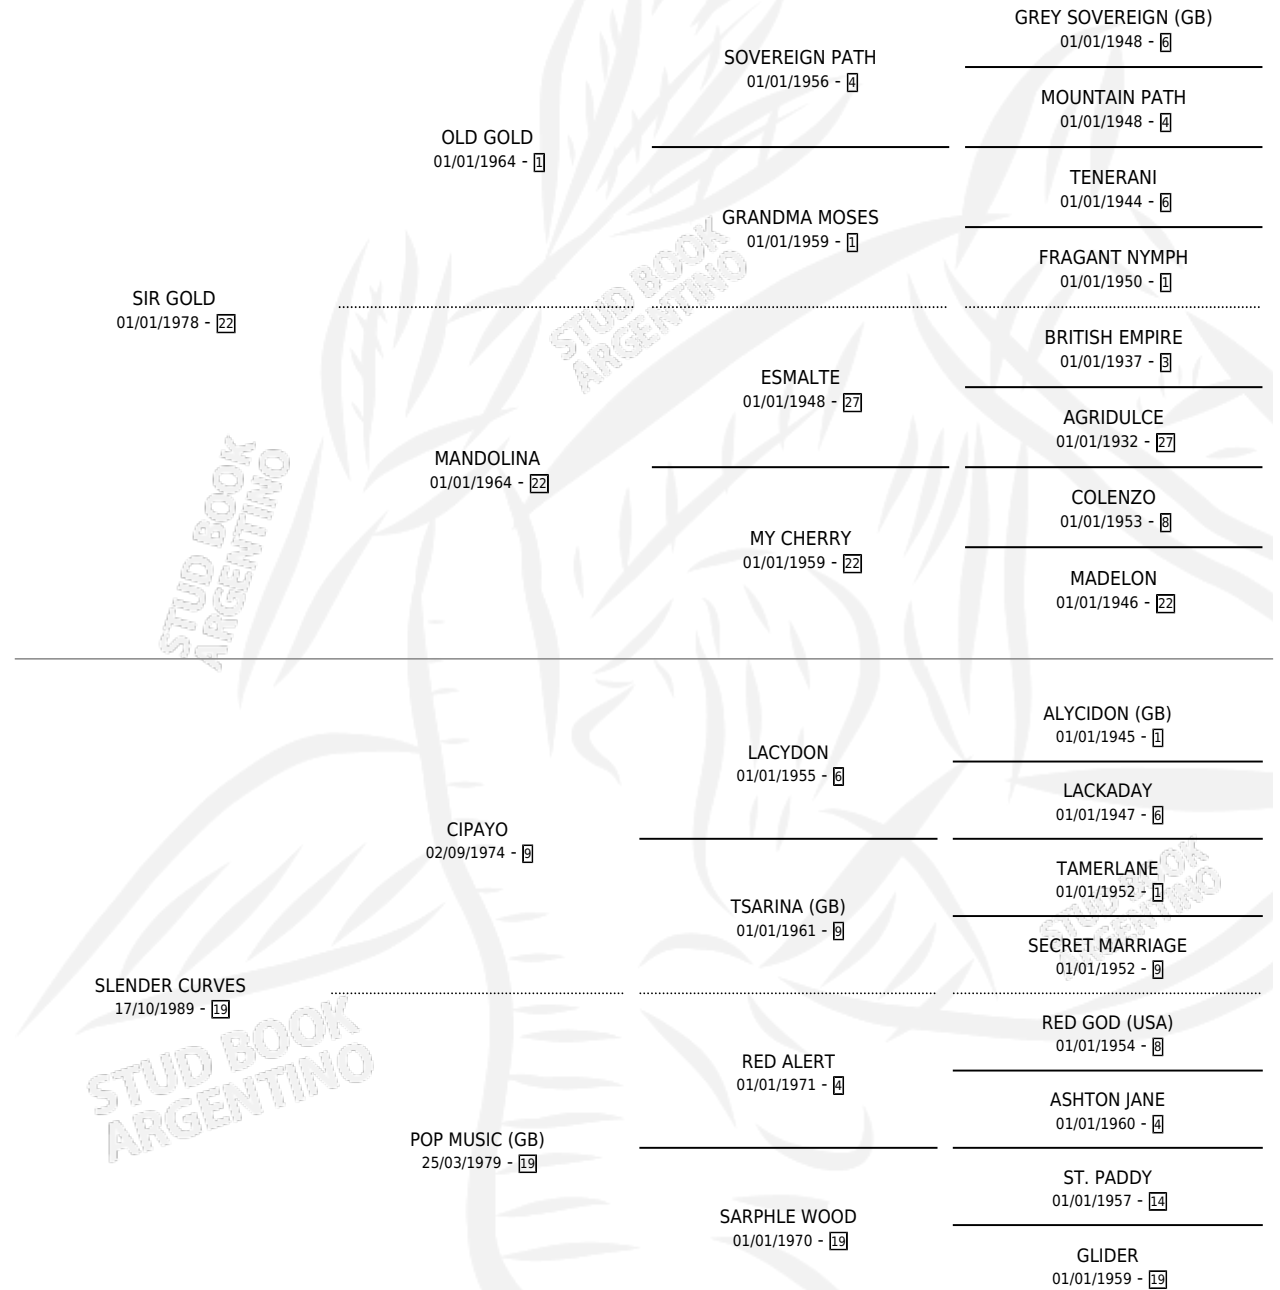

CORVO

por SIR GOLD y SLENDER CURVES por CIPAYO

Argentina · Macho · Zaino · SP · 17/09/2000
Familia 19 · Volumen 37

ESTADO

TIPIFICACIÓN SANGUÍNEA	✓
TIPIFICACIÓN POR ADN	✓
PASAPORTE	X
IDENTIFICACIÓN POR MICROCHIP	X
REPRODUCTOR	X

Lugar de nacimiento: Luz De Luna

Criador: Sin dato

PEDIGREE

CORVO

Datos oficiales del Stud Book Argentino

Documento generado el 04/05/2026

studbook.org.ar