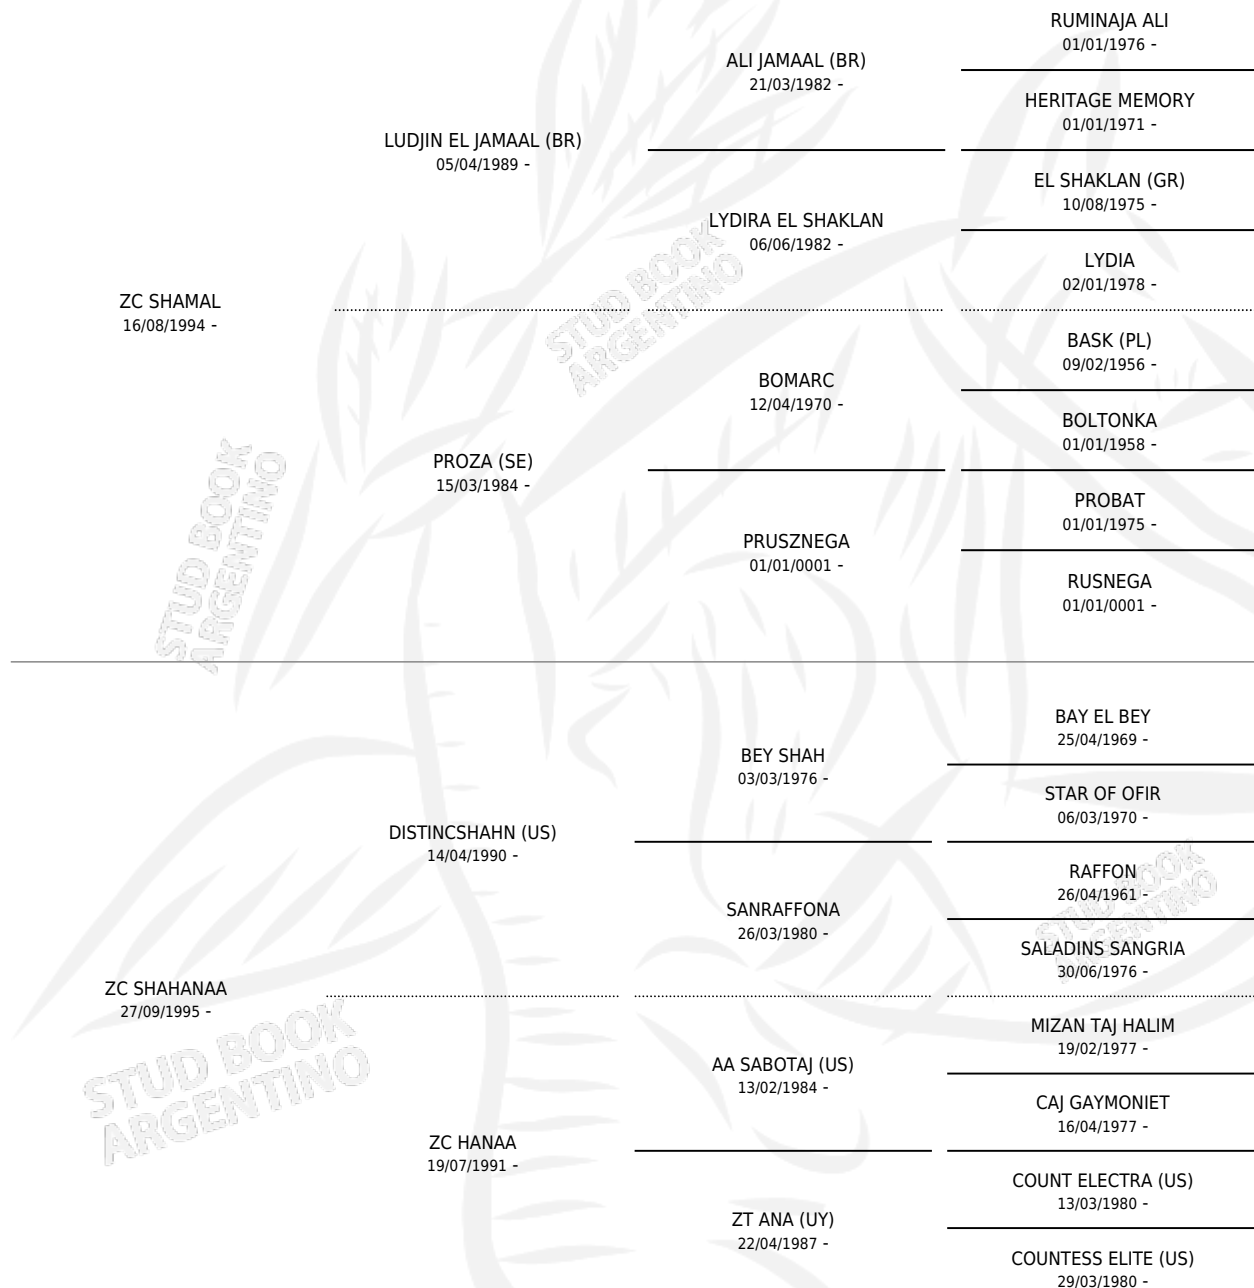

ZC KABIR

por ZC SHAMAL y ZC SHAHANAA por DISTINC SHAHN (US)

Argentina · Macho · Tordillo · AP · 16/10/2000
Familia · Volumen 37

ESTADO

TIPIFICACIÓN SANGUÍNEA	X
TIPIFICACIÓN POR ADN	X
PASAPORTE	X
IDENTIFICACIÓN POR MICROCHIP	X
REPRODUCTOR	X

Lugar de nacimiento: Marias
Criador: Marias

PEDIGREE

ZC KABIR

Datos oficiales del Stud Book Argentino

Documento generado el 12/05/2026

studbook.org.ar