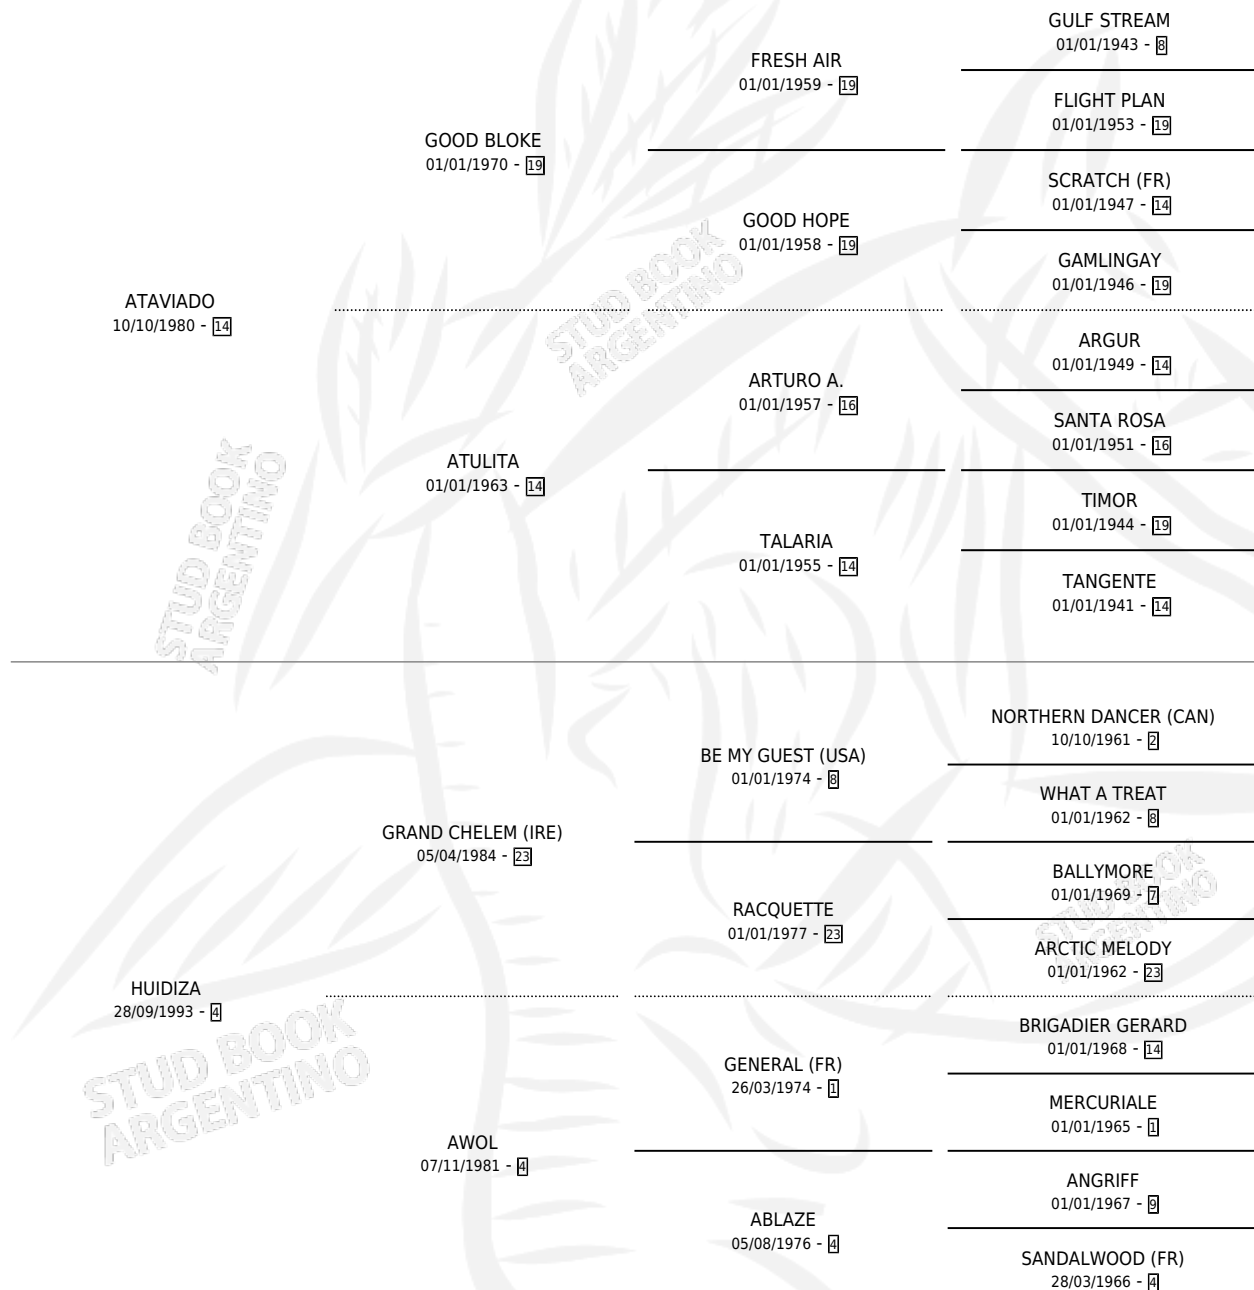

ESCONDRIJO

por ATAVIADO y HUIDIZA por GRAND CHELEM (IRE)

Argentina · Macho · Alazan Tostado · SP · 15/10/2000
Familia 4-c · Volumen 37

ESTADO

TIPIFICACIÓN SANGUÍNEA	✓
TIPIFICACIÓN POR ADN	X
PASAPORTE	X
IDENTIFICACIÓN POR MICROCHIP	X
REPRODUCTOR	X

Lugar de nacimiento: Don Yayo
Criador: Solveyra Eduardo Alfredo

PEDIGREE

CAMPAÑA

Solo carreras oficiales de Argentina

POR EDAD

EDAD	CC	1°	2°	3°	4°	5°	NP	CLC	CLG	CLCG1	CLGG1	IMPORTE	GANANCIA / CC
3 AÑOS	9	1	0	1	1	0	6	0	0	0	0	\$9,812	\$1,090
TOTALES	9	1	0	1	1	0	6	0	0	0	0	\$9,812	\$1,090
%		11.1%	0.0%	11.1%	11.1%	0.0%	66.7%	0.0%	0.0%	0.0%	0.0%		

Ganador en La Plata - \$9,812, a los 3 años.

POR DISTANCIA

HIPODROMO	CC	1°	2°	3°	4°	5°	NP	CLC	CLG	CLCG1	CLGG1	IMPORTE
LA PLATA	9	1	0	1	1	0	6	0	0	0	0	\$9,812
1600 MTS	5	1	0	1	0	0	3	0	0	0	0	\$9,296
2000 MTS	1	0	0	0	1	0	0	0	0	0	0	\$516
1400 MTS	3	0	0	0	0	0	3	0	0	0	0	\$0