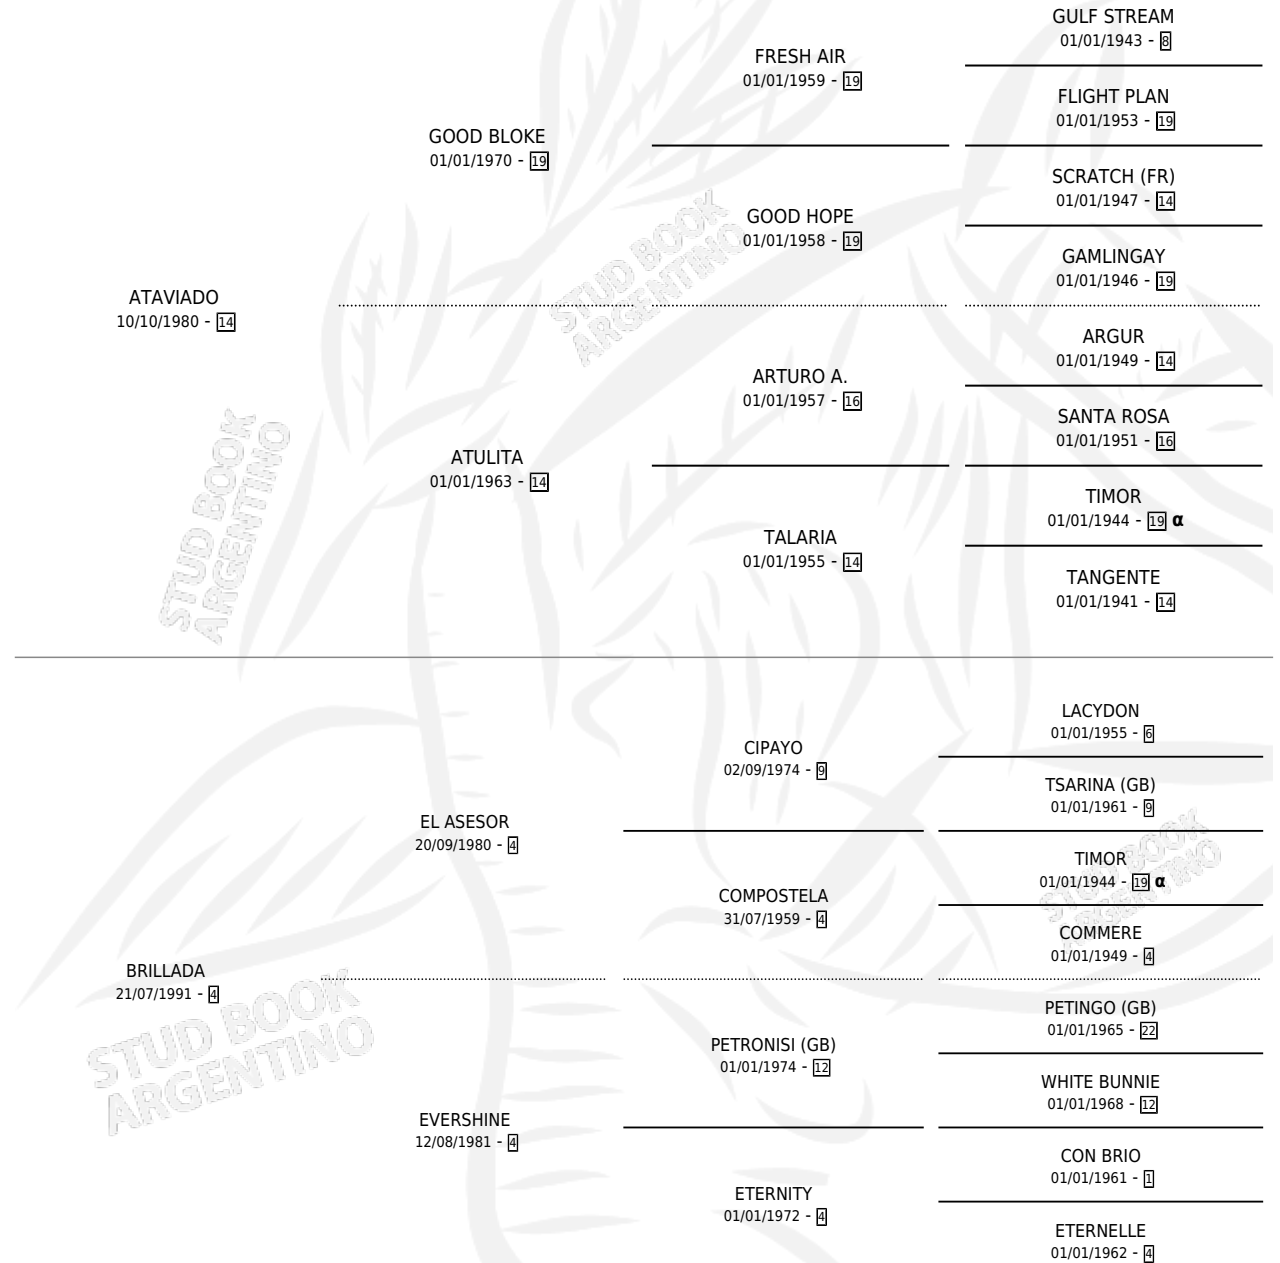

CHISPEADA

por ATAVIADO y BRILLADA por EL ASESOR

Argentina · Hembra · Alazan · SP · 11/10/2000
Familia 4-k · Volumen 37

ESTADO

TIPIFICACIÓN SANGUÍNEA	X
TIPIFICACIÓN POR ADN	X
PASAPORTE	X
IDENTIFICACIÓN POR MICROCHIP	X
REPRODUCTOR	X

Lugar de nacimiento: Don Yayo
Criador: Solveyra Eduardo Alfredo

PEDIGREE

INBREEDING : α

CHISPEADA

Datos oficiales del Stud Book Argentino

Documento generado el 05/05/2026

studbook.org.ar