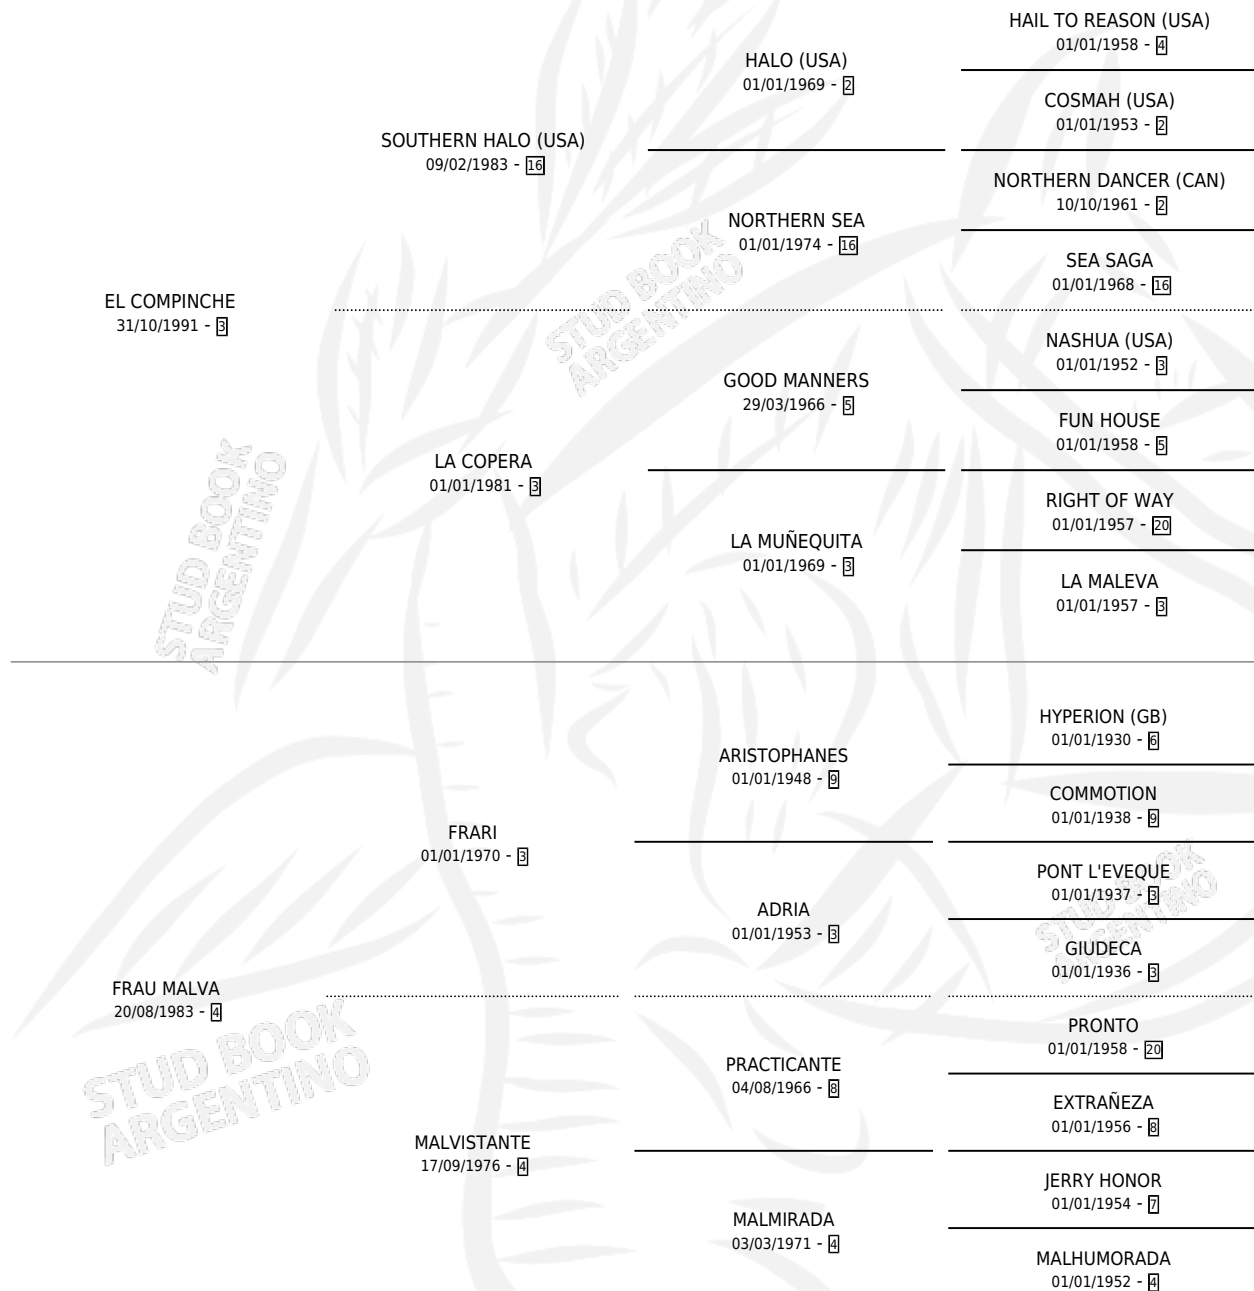

RITA MALEVA

por EL COMPINCHE y FRAU MALVA por FRARI

Argentina · Hembra · Zaino · SP · 22/10/2000
Familia 4-b · Volumen 37

ESTADO

TIPIFICACIÓN SANGUÍNEA	✓
TIPIFICACIÓN POR ADN	✓
PASAPORTE	X
IDENTIFICACIÓN POR MICROCHIP	X
REPRODUCTOR	X

Lugar de nacimiento: Panamericano

Criador: Panamericano

PEDIGREE

CAMPAÑA

Solo carreras oficiales de Argentina

POR EDAD

EDAD	CC	1°	2°	3°	4°	5°	NP	CLC	CLG	CLCG1	CLGG1	IMPORTE	GANANCIA / CC
2 AÑOS	1	0	0	0	0	0	1	0	0	0	0	\$0	\$0
3 AÑOS	6	3	1	0	1	0	1	0	0	0	0	\$31,658	\$5,276
4 AÑOS	9	1	1	1	0	2	4	5	0	0	0	\$15,276	\$1,697
5 AÑOS	7	0	0	4	1	0	2	0	0	0	0	\$5,248	\$750
6 AÑOS	8	2	1	1	2	2	0	0	0	0	0	\$26,204	\$3,276
TOTALES	31	6	3	6	4	4	8	5	0	0	0	\$78,386	\$2,529
%		19.4%	9.7%	19.4%	12.9%	12.9%	25.8%	16.1%	0.0%	0.0%	0.0%		

Ganadora de 6 carreras en San Isidro, Palermo y La Plata - \$78,386, a los 3,4 y 6 años, incluso 2da J.c. de Rosario **[L]**, 3ra M.f. Y E. Gnecco **[G3]**.

POR DISTANCIA

HIPODROMO	CC	1°	2°	3°	4°	5°	NP	CLC	CLG	CLCG1	CLGG1	IMPORTE
LA PLATA	22	4	2	6	2	4	4	3	0	0	0	\$54,128
1600 MTS	6	0	0	2	0	2	2	2	0	0	0	\$3,886
1500 MTS	2	1	0	0	1	0	0	0	0	0	0	\$10,476
1200 MTS	4	1	0	1	0	0	2	0	0	0	0	\$11,020
1400 MTS	6	1	1	2	1	1	0	0	0	0	0	\$14,286
1300 MTS	3	1	0	1	0	1	0	0	0	0	0	\$12,160
2000 MTS	1	0	1	0	0	0	0	1	0	0	0	\$2,300
PALERMO	6	1	0	0	2	0	3	1	0	0	0	\$12,445
1400 MTS	2	0	0	0	1	0	1	0	0	0	0	\$945
1200 MTS	2	0	0	0	1	0	1	0	0	0	0	\$1,000
1600 MTS	2	1	0	0	0	0	1	1	0	0	0	\$10,500
SAN ISIDRO	3	1	1	0	0	0	1	1	0	0	0	\$11,813
1600 MTS	1	0	0	0	0	0	1	1	0	0	0	\$0
1200 MTS	2	1	1	0	0	0	0	0	0	0	0	\$11,813