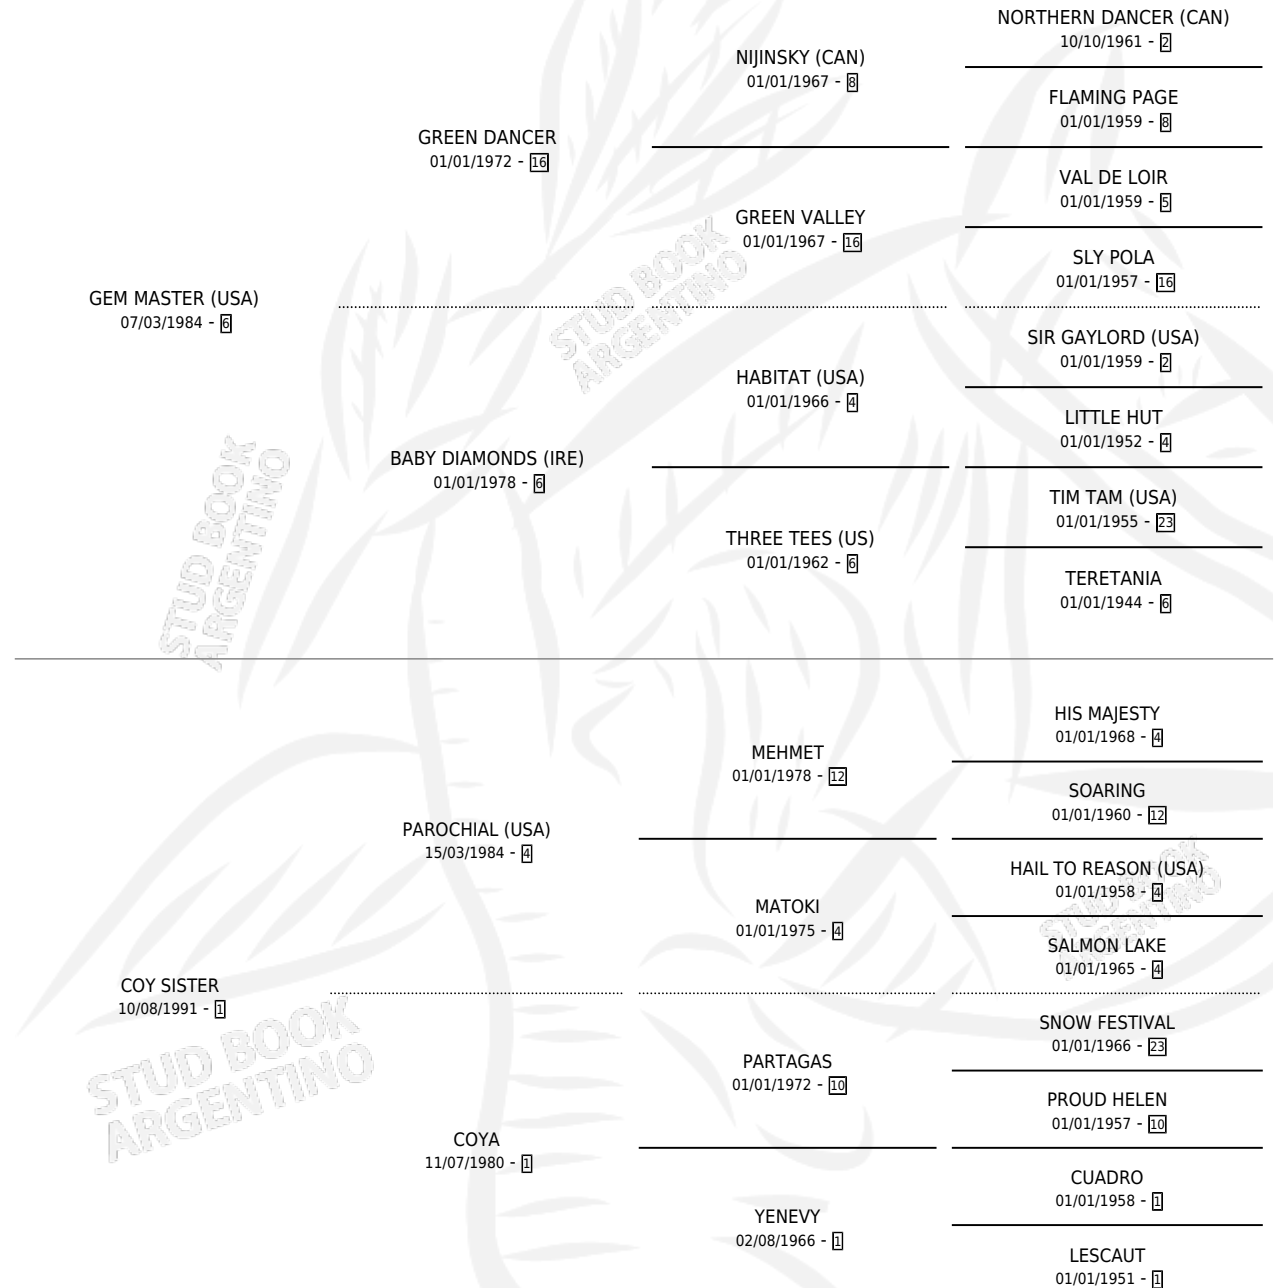

# GARMISH

por **GEM MASTER (USA)** y **COY SISTER** por **PAROCHIAL (USA)**

Argentina · Hembra · Zaino Doradillo · SP · 11/10/2000  
Familia 1 · Volumen 37

## ESTADO

TIPIFICACIÓN SANGUÍNEA	✓
TIPIFICACIÓN POR ADN	X
PASAPORTE	X
IDENTIFICACIÓN POR MICROCHIP	X
REPRODUCTOR	X

**Lugar de nacimiento:** El Alfalfar

**Criador:** Sin dato

## PEDIGREE

**EXPORTACIÓN / IMPORTACIÓN**

FECHA	MOVIMIENTO	PAÍS
24/02/2005	EXPORTADO	URUGUAY

~

**CAMPAÑA**

Solo carreras oficiales de Argentina