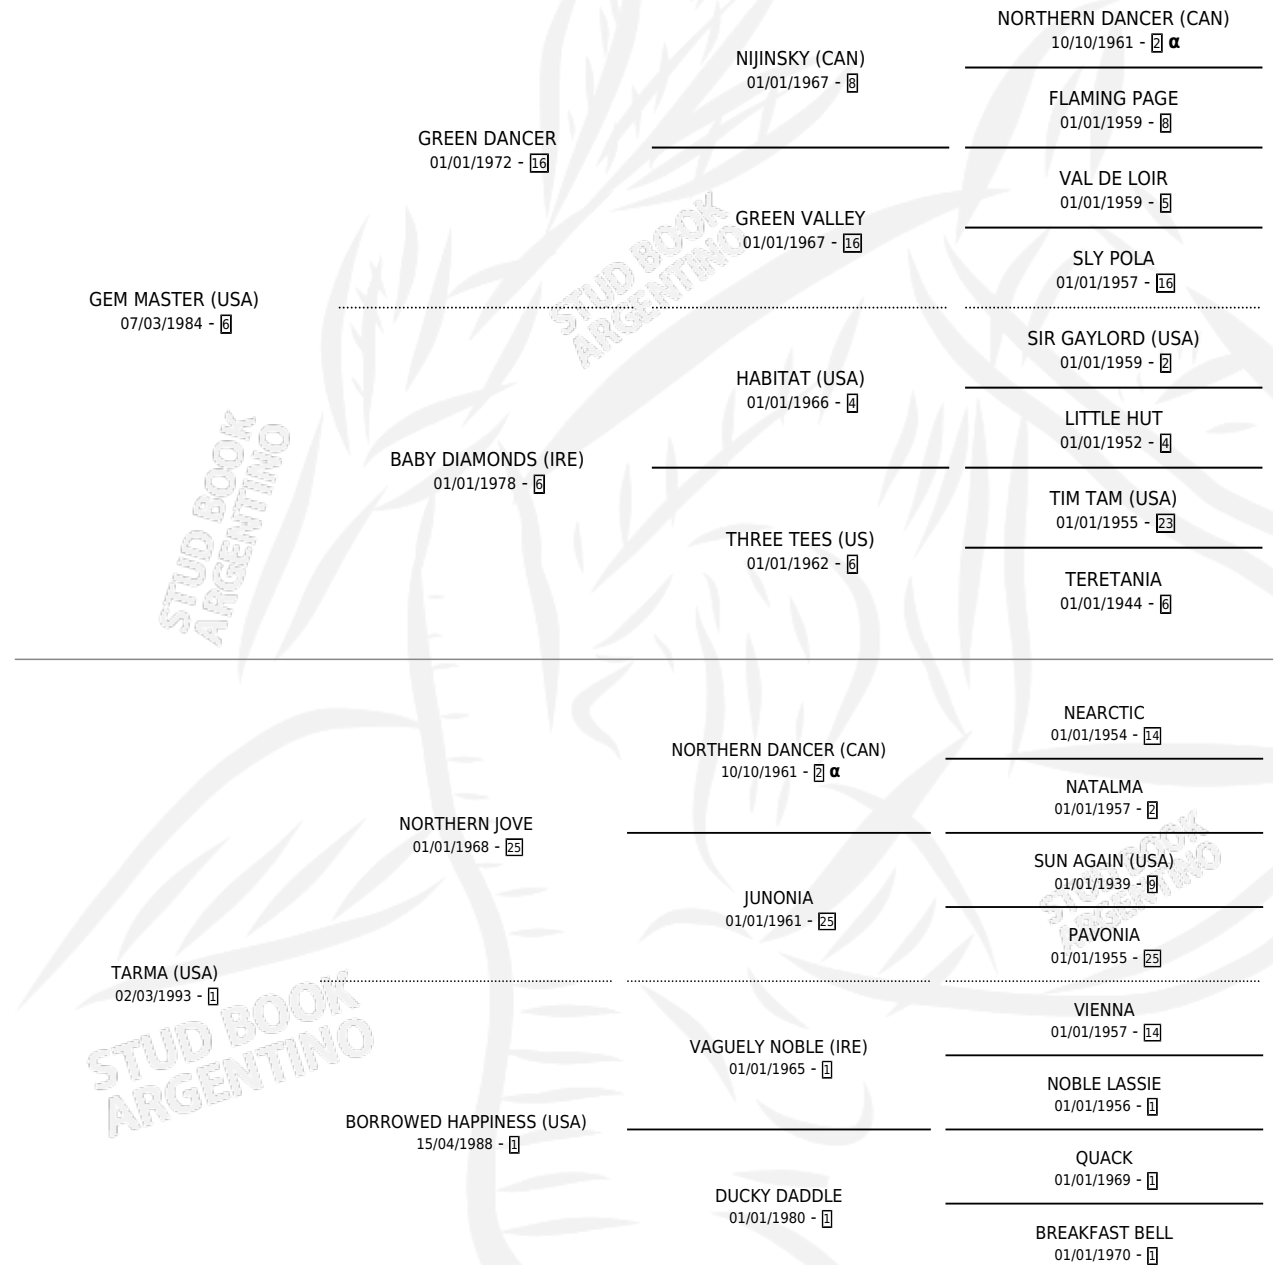

# GO CRAZY

por **GEM MASTER (USA)** y **TARMA (USA)** por **NORTHERN JOVE**

Argentina · Hembra · Tordillo · SP · 22/09/2000  
Familia 1 · Volumen 37

## ESTADO

TIPIFICACIÓN SANGUÍNEA	✓
TIPIFICACIÓN POR ADN	X
PASAPORTE	X
IDENTIFICACIÓN POR MICROCHIP	X
REPRODUCTOR	X

**Lugar de nacimiento:** El Alfalfar  
**Criador:** Sin dato

## PEDIGREE

INBREEDING : α

## EXPORTACIÓN / IMPORTACIÓN

FECHA	MOVIMIENTO	PAÍS
10/04/2002	EXPORTADO	BRASIL