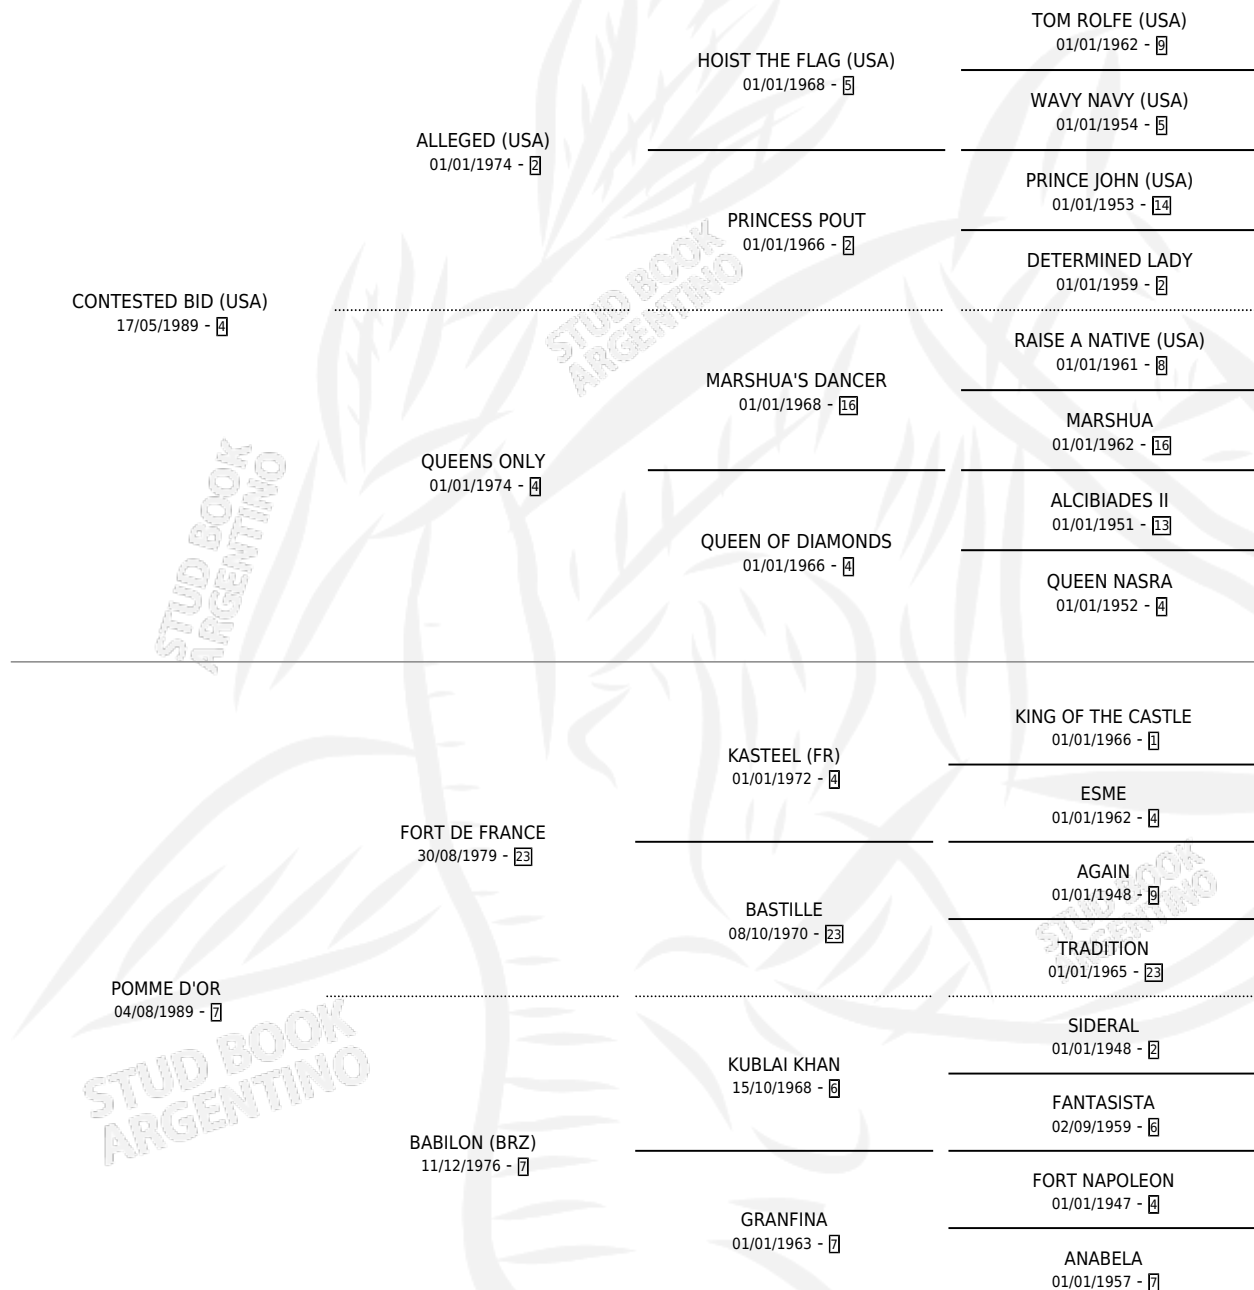

FUNNY QUEEN

por **CONTESTED BID (USA)** y **POMME D'OR** por **FORT DE FRANCE**

Argentina · Hembra · Zaino · SP · 27/10/2000
Familia 7-a · Volumen 37

ESTADO

TIPIFICACIÓN SANGUÍNEA	✓
TIPIFICACIÓN POR ADN	X
PASAPORTE	X
IDENTIFICACIÓN POR MICROCHIP	X
REPRODUCTOR	X

Lugar de nacimiento: El Alfalfar
Criador: Haras Rio Claro S. A.

PEDIGREE

EXPORTACIÓN / IMPORTACIÓN

FECHA	MOVIMIENTO	PAÍS
13/06/2002	EXPORTADO	CHILE

FUNNY QUEEN

Datos oficiales del Stud Book Argentino

Documento generado el 06/05/2026