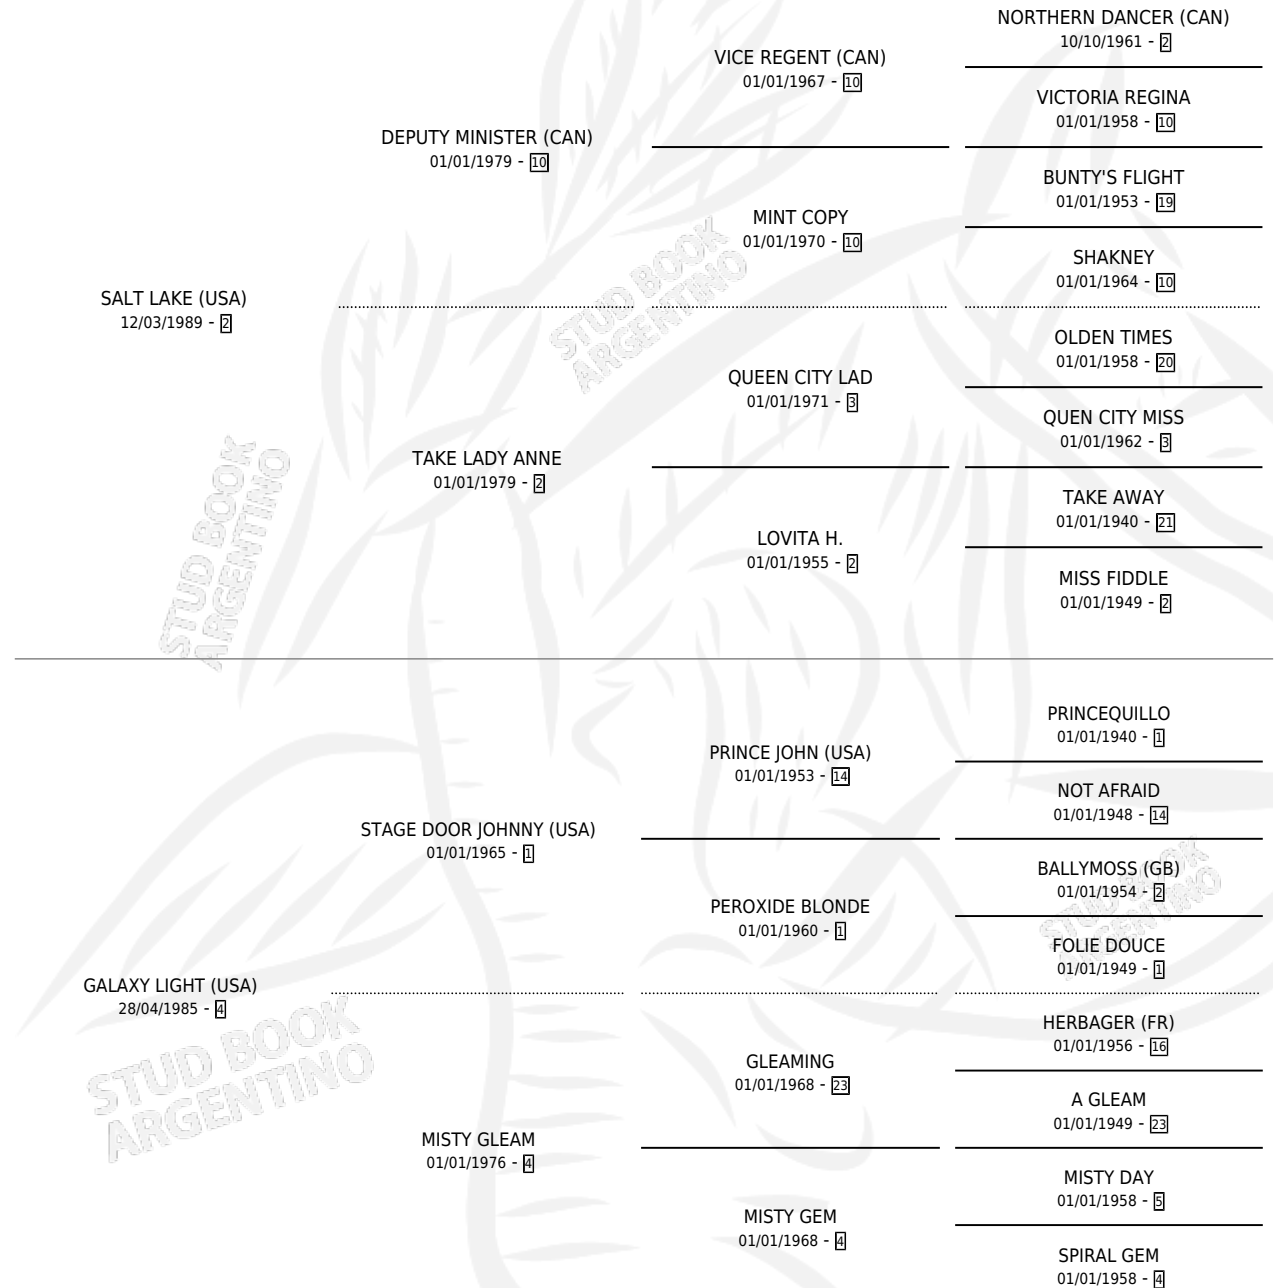

FROM THE SKY

por **SALT LAKE (USA)** y **GALAXY LIGHT (USA)** por **STAGE DOOR JOHNNY (USA)**

Argentina · Macho · Alazan · SP · 27/10/2000
Familia 4-f · Volumen 37

ESTADO

TIPIFICACIÓN SANGUÍNEA	✓
TIPIFICACIÓN POR ADN	X
PASAPORTE	X
IDENTIFICACIÓN POR MICROCHIP	X
REPRODUCTOR	X

Lugar de nacimiento: El Alfalfar
Criador: Haras Rio Claro S. A.

PEDIGREE

EXPORTACIÓN / IMPORTACIÓN

FECHA	MOVIMIENTO	PAÍS
27/05/2004	EXPORTADO	ESTADOS UNIDOS

~

CAMPAÑA

Solo carreras oficiales de Argentina

POR EDAD

Ganador de 3 carreras en San Isidro - \$104,402, a los 2 y 3 años, incluso J.s. de Anchorena **[G1]**, 2do Montevideo **[G1]**.

POR DISTANCIA

HIPODROMO	CC	1°	2°	3°	4°	5°	NP	CLC	CLG	CLCG1	CLGG1	IMPORTE
SAN ISIDRO	5	3	1	0	0	0	1	2	1	2	1	\$95,820
1600 MTS	2	1	0	0	0	0	1	2	1	2	1	\$74,107
1400 MTS	1	1	0	0	0	0	0	0	0	0	0	\$9,900
1200 MTS	1	1	0	0	0	0	0	0	0	0	0	\$9,450
1000 MTS	1	0	1	0	0	0	0	0	0	0	0	\$2,363
PALERMO	1	0	1	0	0	0	0	1	0	1	0	\$8,582
1500 MTS	1	0	1	0	0	0	0	1	0	1	0	\$8,582