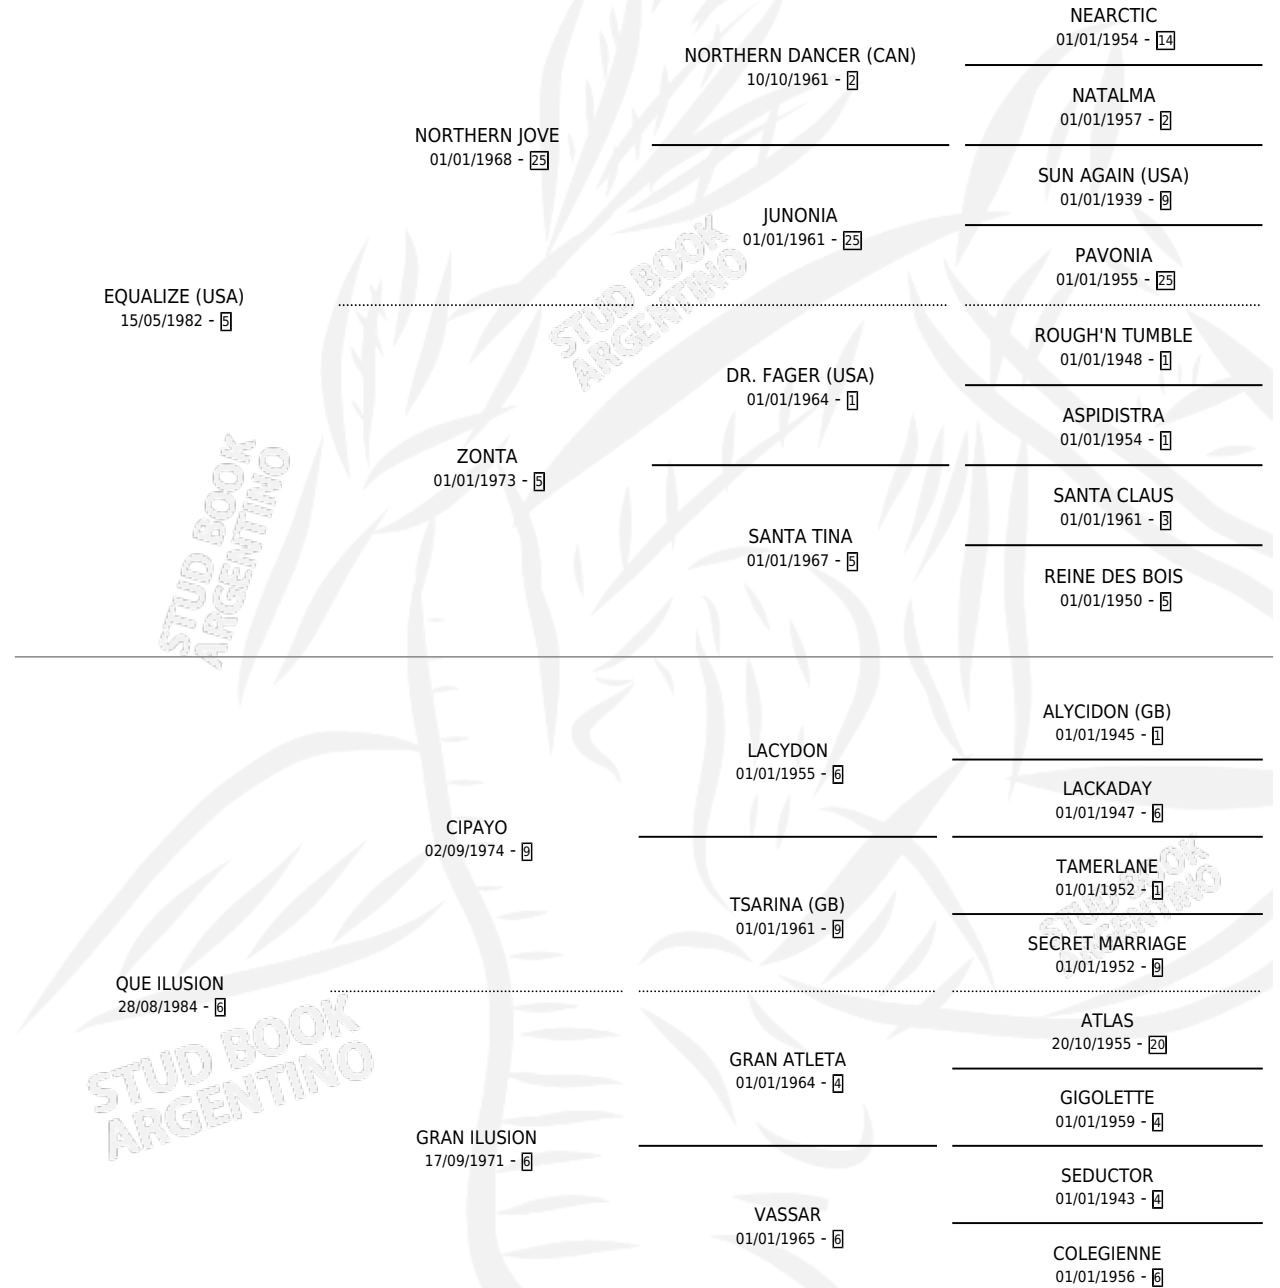

FRA DIAVOLO

por EQUALIZE (USA) y QUE ILUSION por CIPAYO

Argentina · Macho · Zaino · SP · 18/10/2000
Familia 6-f · Volumen 37

ESTADO

TIPIFICACIÓN SANGUÍNEA	✓
TIPIFICACIÓN POR ADN	X
PASAPORTE	X
IDENTIFICACIÓN POR MICROCHIP	X
REPRODUCTOR	X

Lugar de nacimiento: El Alfalfar

Criador: Haras Rio Claro S. A.

PEDIGREE

EXPORTACIÓN / IMPORTACIÓN

FECHA	MOVIMIENTO	PAÍS
22/07/2004	EXPORTADO	ESTADOS UNIDOS

~

CAMPAÑA

Solo carreras oficiales de Argentina