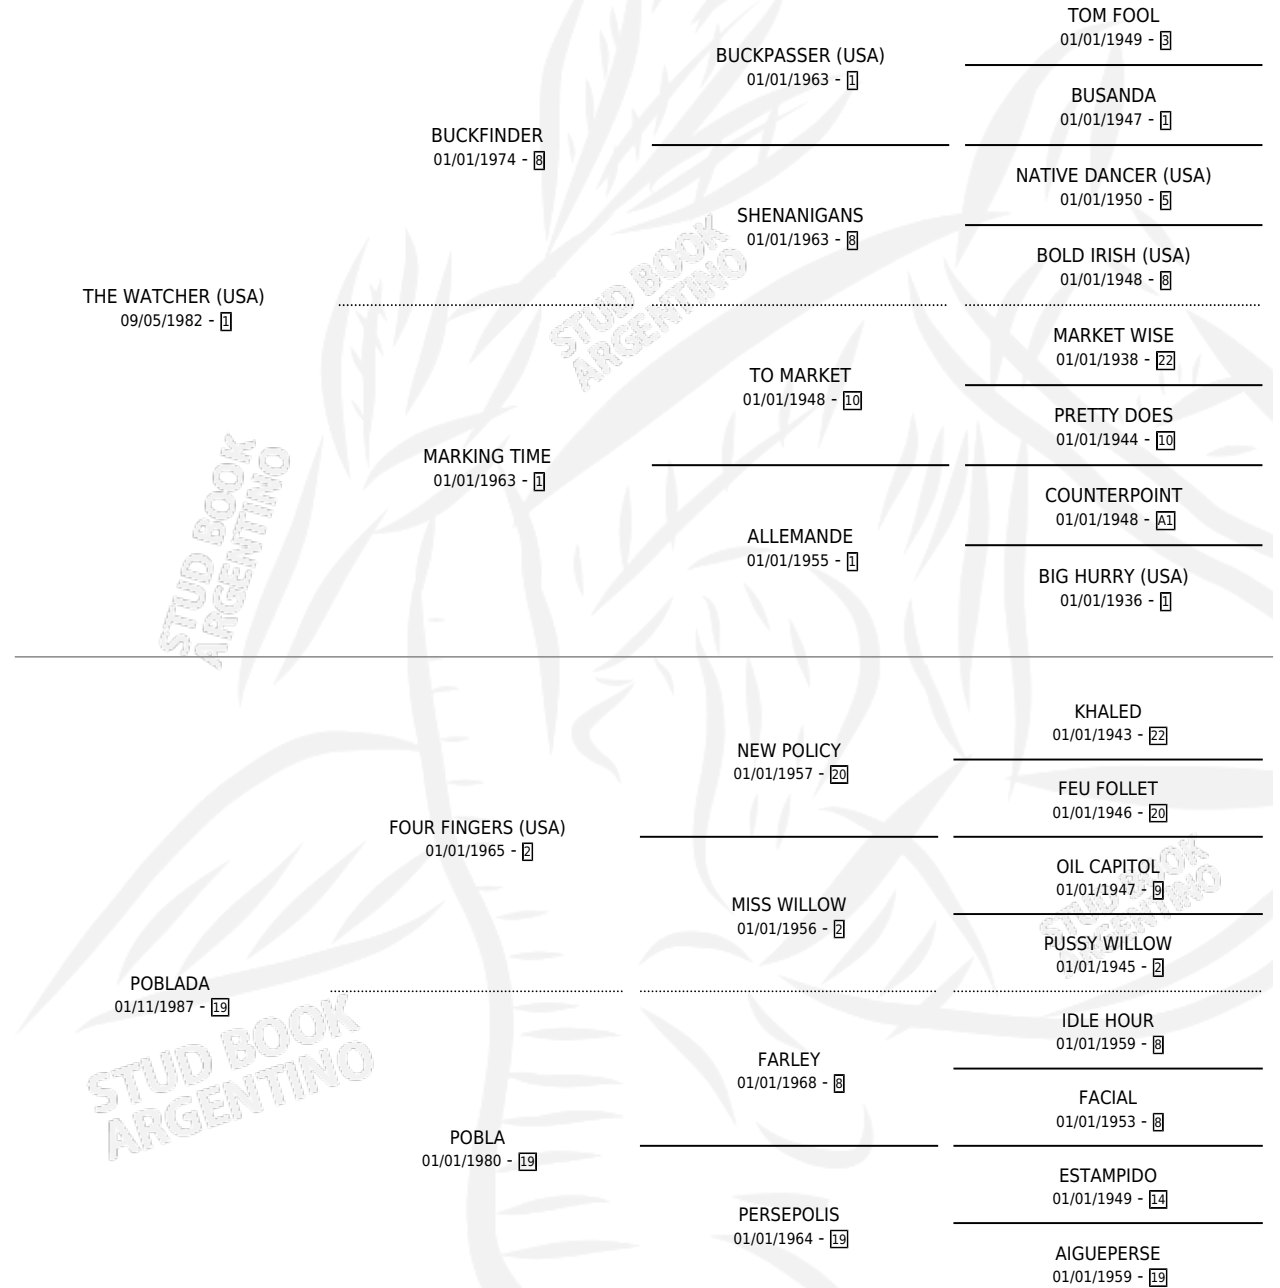

POL WATCH

por THE WATCHER (USA) y POBLADA por FOUR FINGERS (USA)

Argentina · Macho · Alazan · SP · 20/10/2000
Familia 19-c · Volumen 37

ESTADO

TIPIFICACIÓN SANGUÍNEA	✓
TIPIFICACIÓN POR ADN	X
PASAPORTE	X
IDENTIFICACIÓN POR MICROCHIP	X
REPRODUCTOR	X

Lugar de nacimiento: El Tala
Criador: El Tala

PEDIGREE

CAMPAÑA

Solo carreras oficiales de Argentina

POR EDAD

EDAD	CC	1°	2°	3°	4°	5°	NP	CLC	CLG	CLCG1	CLGG1	IMPORTE	GANANCIA / CC
4 AÑOS	7	0	1	0	1	1	4	0	0	0	0	\$2,450	\$350
5 AÑOS	7	0	1	0	0	1	5	0	0	0	0	\$2,520	\$360
6 AÑOS	1	0	0	0	0	0	1	0	0	0	0	\$0	\$0
TOTALES	15	0	2	0	1	2	10	0	0	0	0	\$4,970	\$331
%		0.0%	13.3%	0.0%	6.7%	13.3%	66.7%	0.0%	0.0%	0.0%	0.0%		