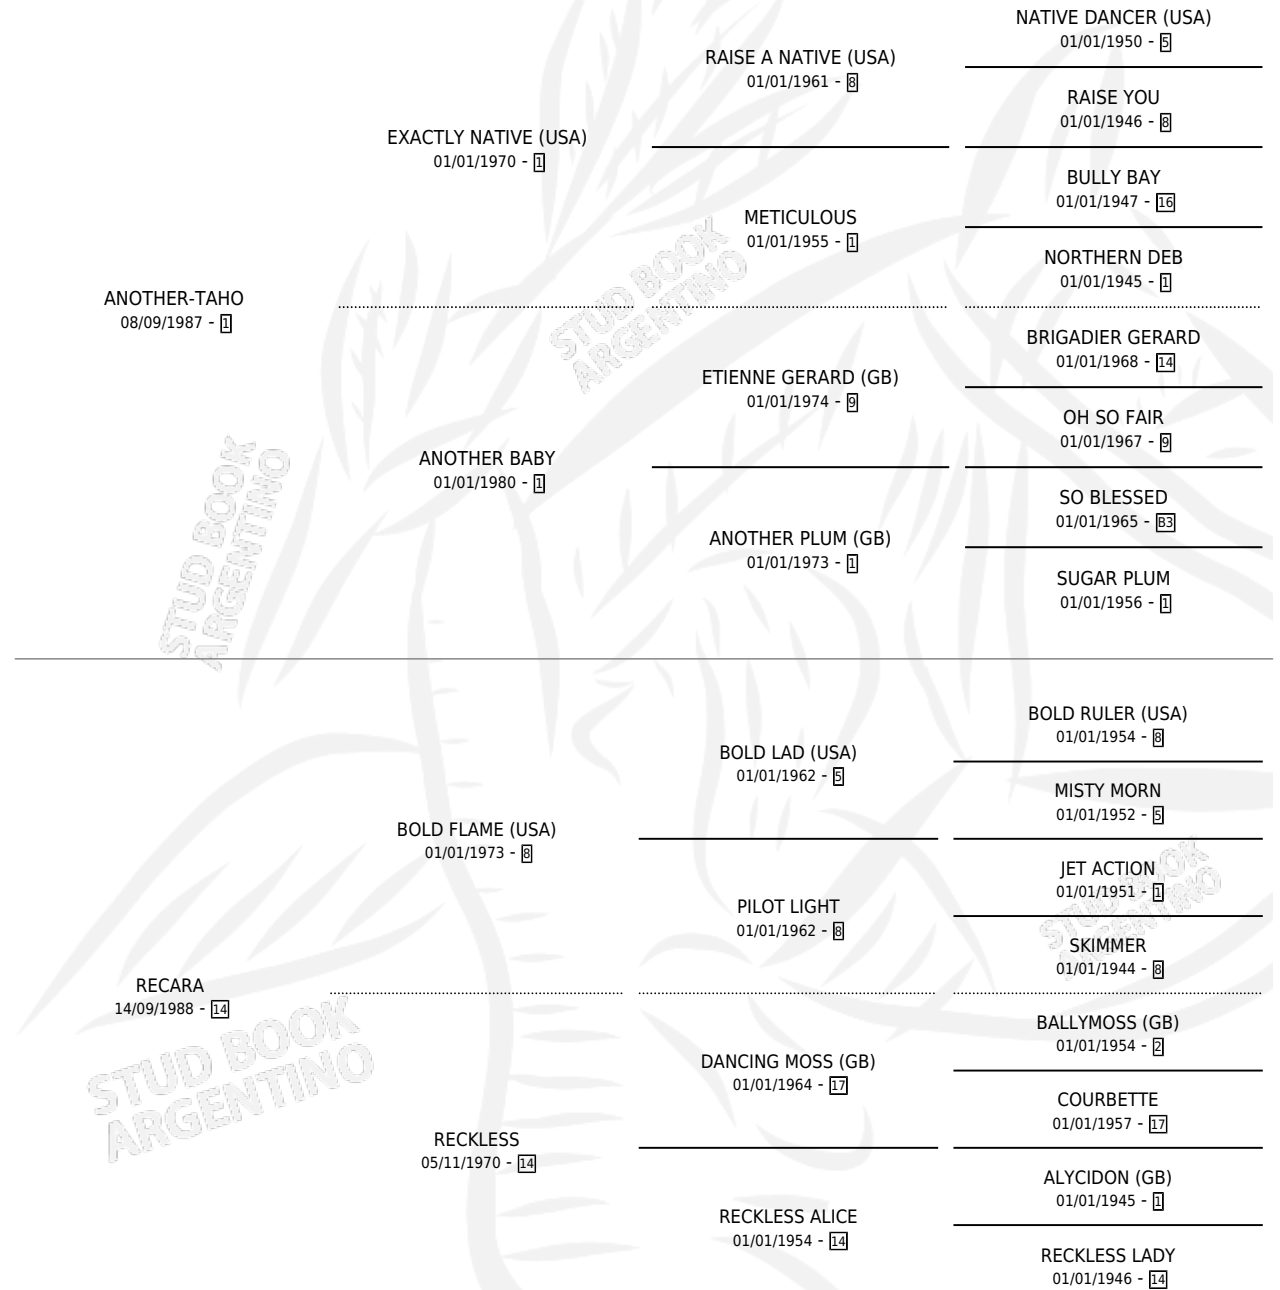

ANOTHER RECARO

por ANOTHER-TAHO y RECARA por BOLD FLAME (USA)

Argentina · Macho · Alazan Tostado · SP · 20/10/2000
Familia 14-c · Volumen 37

ESTADO

TIPIFICACIÓN SANGUÍNEA	✓
TIPIFICACIÓN POR ADN	X
PASAPORTE	X
IDENTIFICACIÓN POR MICROCHIP	X
REPRODUCTOR	X

Lugar de nacimiento: El Tala

Criador: Sin dato

PEDIGREE

CAMPAÑA

Solo carreras oficiales de Argentina

POR EDAD

EDAD	CC	1°	2°	3°	4°	5°	NP	CLC	CLG	CLCG1	CLGG1	IMPORTE	GANANCIA / CC
2 AÑOS	2	0	0	0	1	1	0	0	0	0	0	\$450	\$225
3 AÑOS	15	0	2	3	5	2	3	0	0	0	0	\$10,750	\$717
4 AÑOS	15	1	3	2	4	2	3	0	0	0	0	\$17,500	\$1,167
5 AÑOS	15	3	1	1	0	0	10	0	0	0	0	\$5,663	\$378
6 AÑOS	5	0	0	0	0	0	5	1	0	0	0	\$0	\$0
TOTALES	52	4	6	6	10	5	21	1	0	0	0	\$34,363	\$661
%		7.7%	11.5%	11.5%	19.2%	9.6%	40.4%	1.9%	0.0%	0.0%	0.0%		