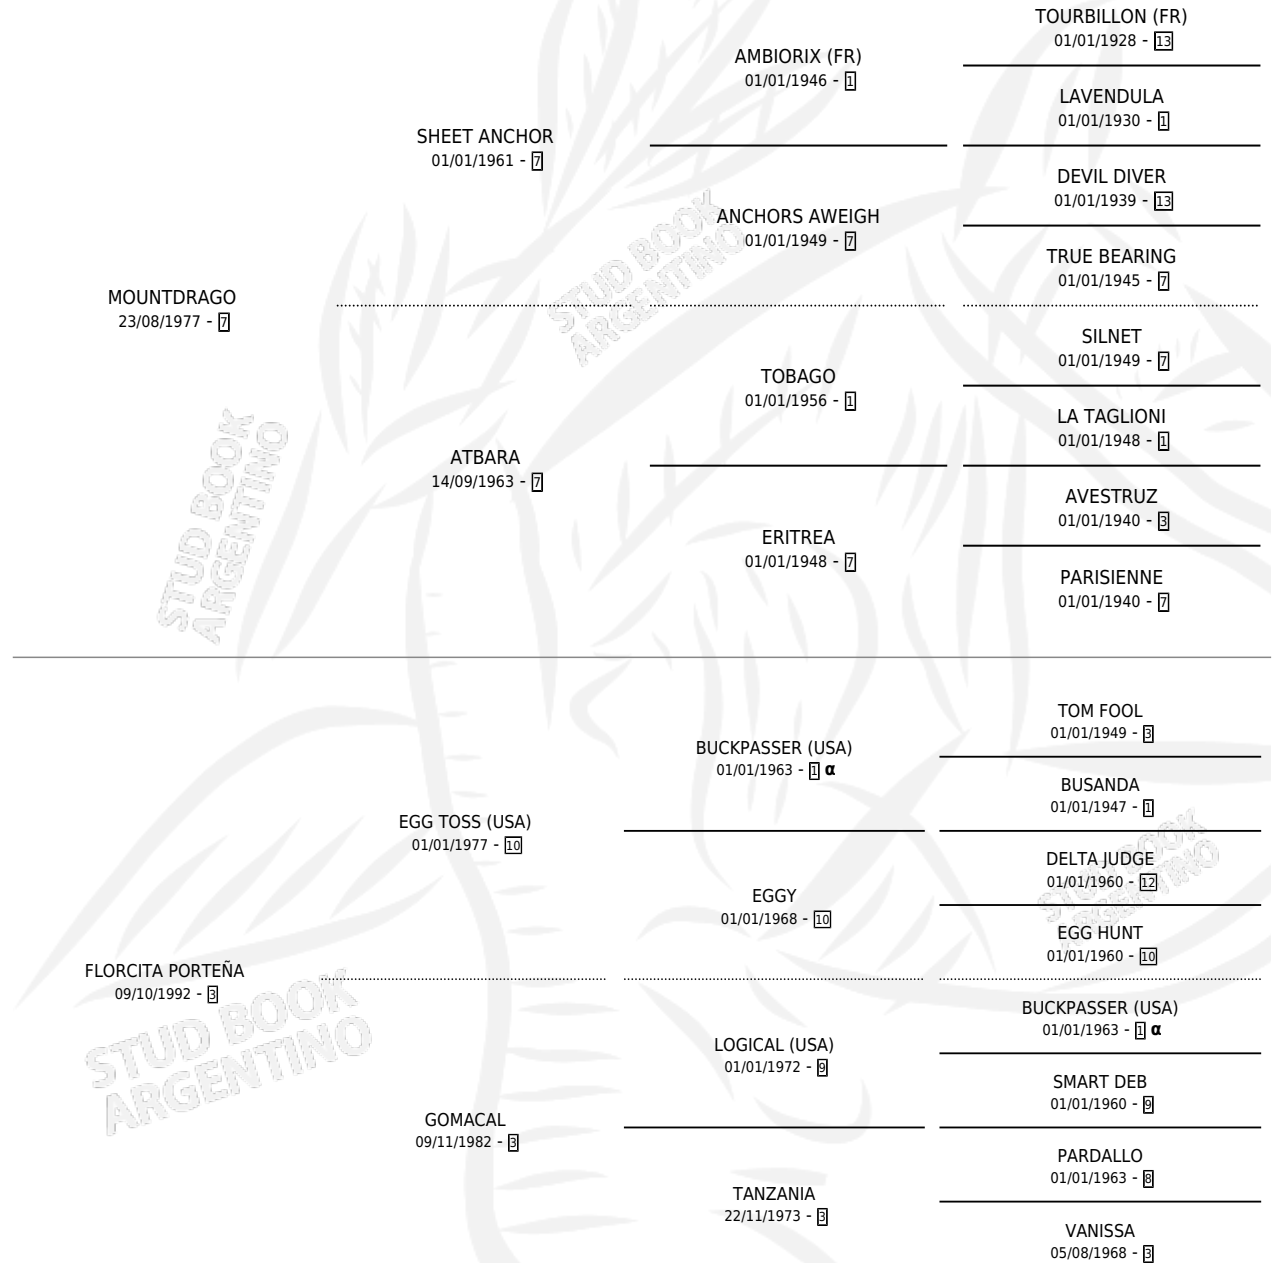

NARANJERITA

por MOUNTDRAGO y FLORCITA PORTEÑA por EGG TOSS (USA)

Argentina · Hembra · Alazan · SP · 13/10/2000
Familia 3-b · Volumen 37

ESTADO

TIPIFICACIÓN SANGUÍNEA	✓
TIPIFICACIÓN POR ADN	X
PASAPORTE	X
IDENTIFICACIÓN POR MICROCHIP	X
REPRODUCTOR	X

Lugar de nacimiento: Revancha
Criador: Revancha

PEDIGREE

INBREEDING : α

NARANJERITA

Datos oficiales del Stud Book Argentino

Documento generado el 14/05/2026

studbook.org.ar