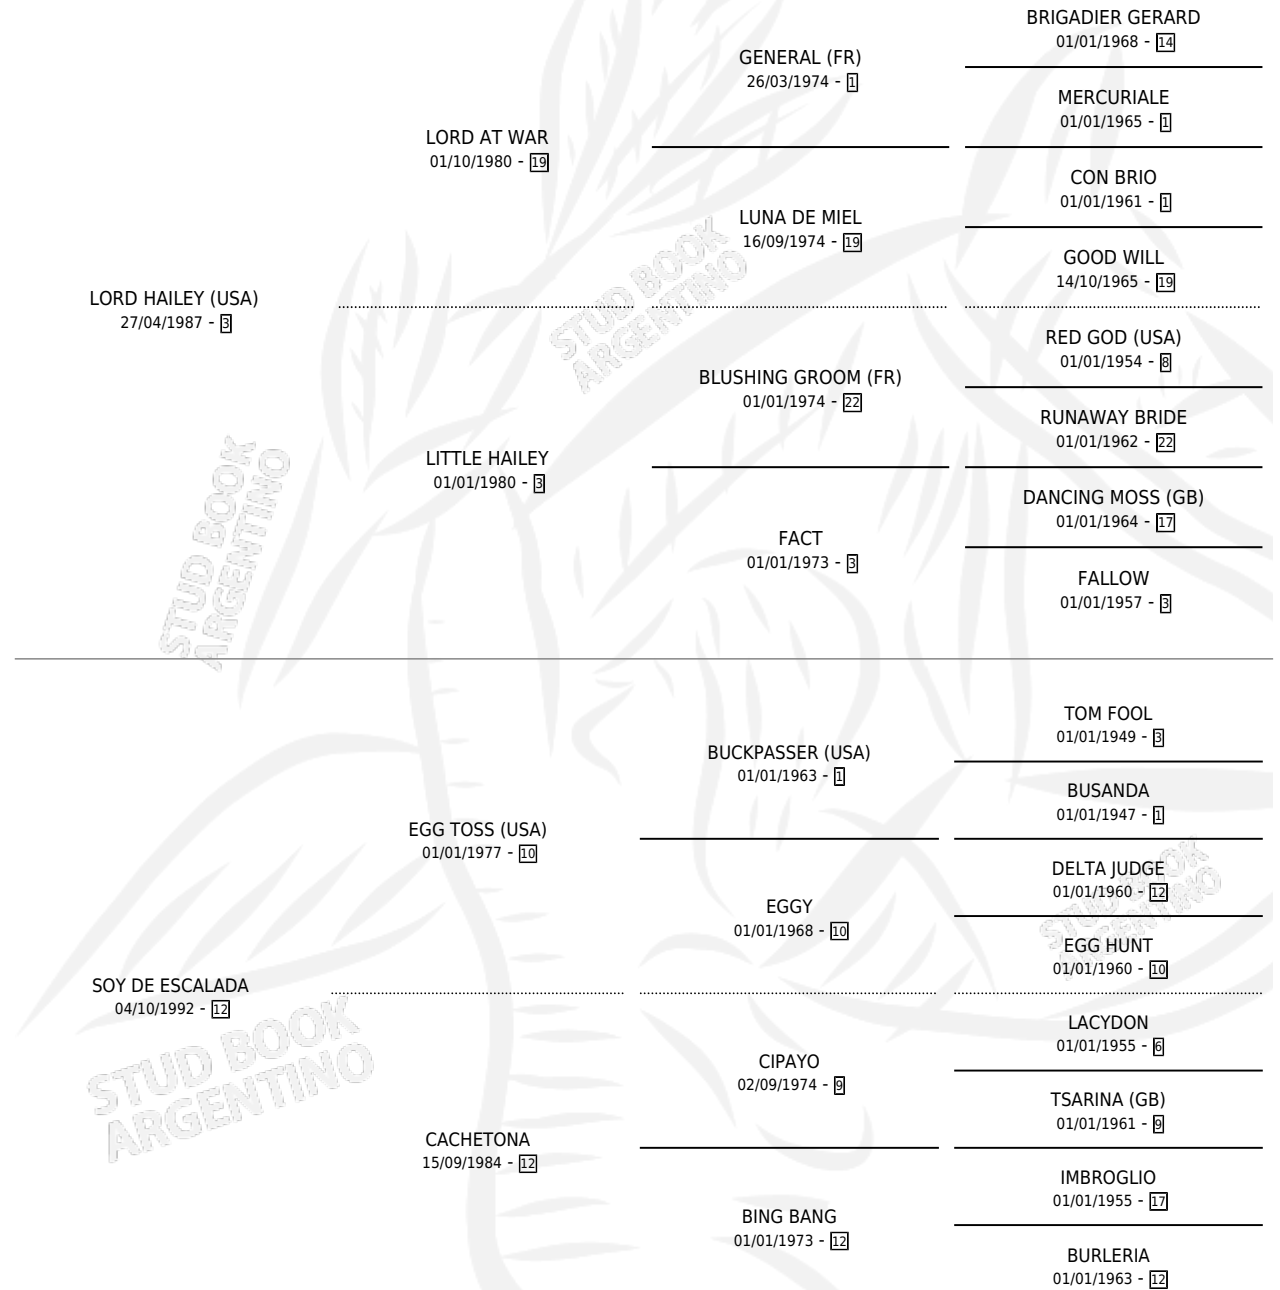

OSVALDO PEDRO

por LORD HAILEY (USA) y SOY DE ESCALADA por EGG TOSS (USA)

Argentina · Macho · Zaino · SP · 16/09/2000
Familia 12-d · Volumen 37

ESTADO

TIPIFICACIÓN SANGUÍNEA	✓
TIPIFICACIÓN POR ADN	X
PASAPORTE	X
IDENTIFICACIÓN POR MICROCHIP	X
REPRODUCTOR	X

Lugar de nacimiento: Revancha
Criador: Revancha

PEDIGREE

EXPORTACIÓN / IMPORTACIÓN

FECHA	MOVIMIENTO	PAÍS
24/12/2002	EXPORTADO	PARAGUAY

OSVALDO PEDRO

Datos oficiales del Stud Book Argentino

Documento generado el 11/05/2026