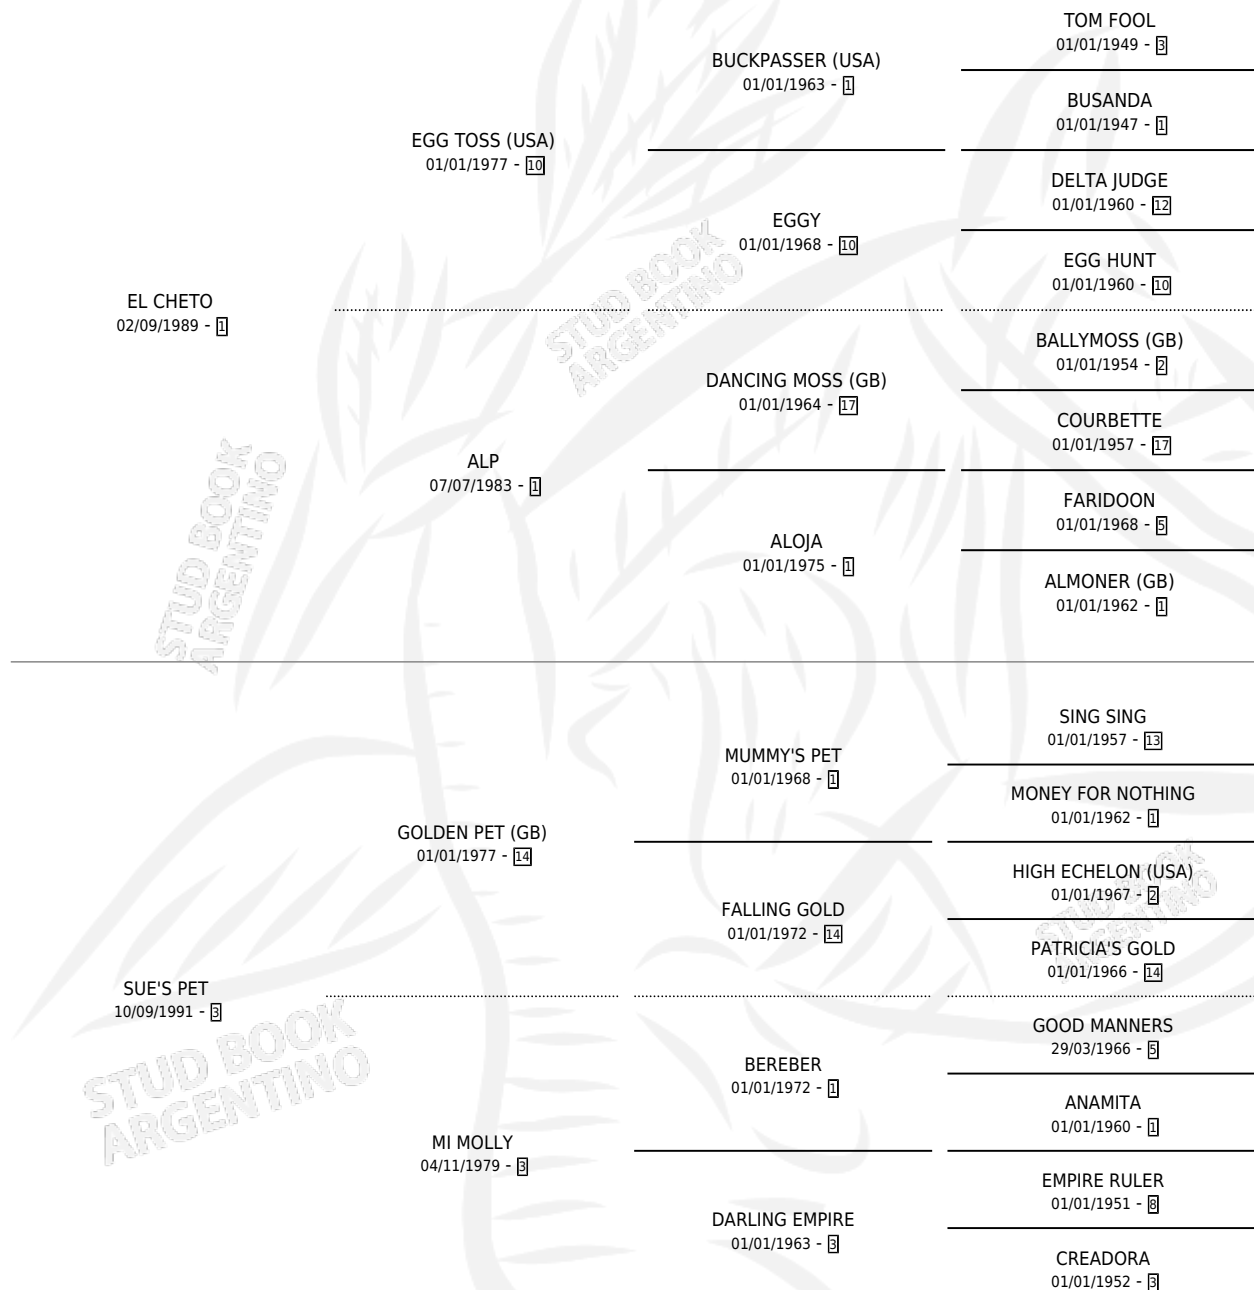

PET CHE

por **EL CHETO** y **SUE'S PET** por **GOLDEN PET (GB)**

Argentina · Hembra · Zaino · SP · 21/10/2000
Familia 3-h · Volumen 37

ESTADO

TIPIFICACIÓN SANGUÍNEA	✓
TIPIFICACIÓN POR ADN	✓
PASAPORTE	X
IDENTIFICACIÓN POR MICROCHIP	X
REPRODUCTOR	✓

Lugar de nacimiento: Los Mimbres

Criador: Los Mimbres

~

HIJOS

	MACHOS	HEMBRAS
2 NACIERON	1	1
1 CORRIERON	0	1

SIN ACTUACIONES

PEDIGREE

CAMPAÑA

Solo carreras oficiales de Argentina

POR EDAD

EDAD	CC	1°	2°	3°	4°	5°	NP	CLC	CLG	CLCG1	CLGG1	IMPORTE	GANANCIA / CC
5 AÑOS	7	1	1	2	1	2	0	0	0	0	0	\$14,975	\$2,139
6 AÑOS	7	2	1	1	1	0	2	0	0	0	0	\$28,750	\$4,107
TOTALES	14	3	2	3	2	2	2	0	0	0	0	\$43,725	\$3,123
%		21.4%	14.3%	21.4%	14.3%	14.3%	14.3%	0.0%	0.0%	0.0%	0.0%		