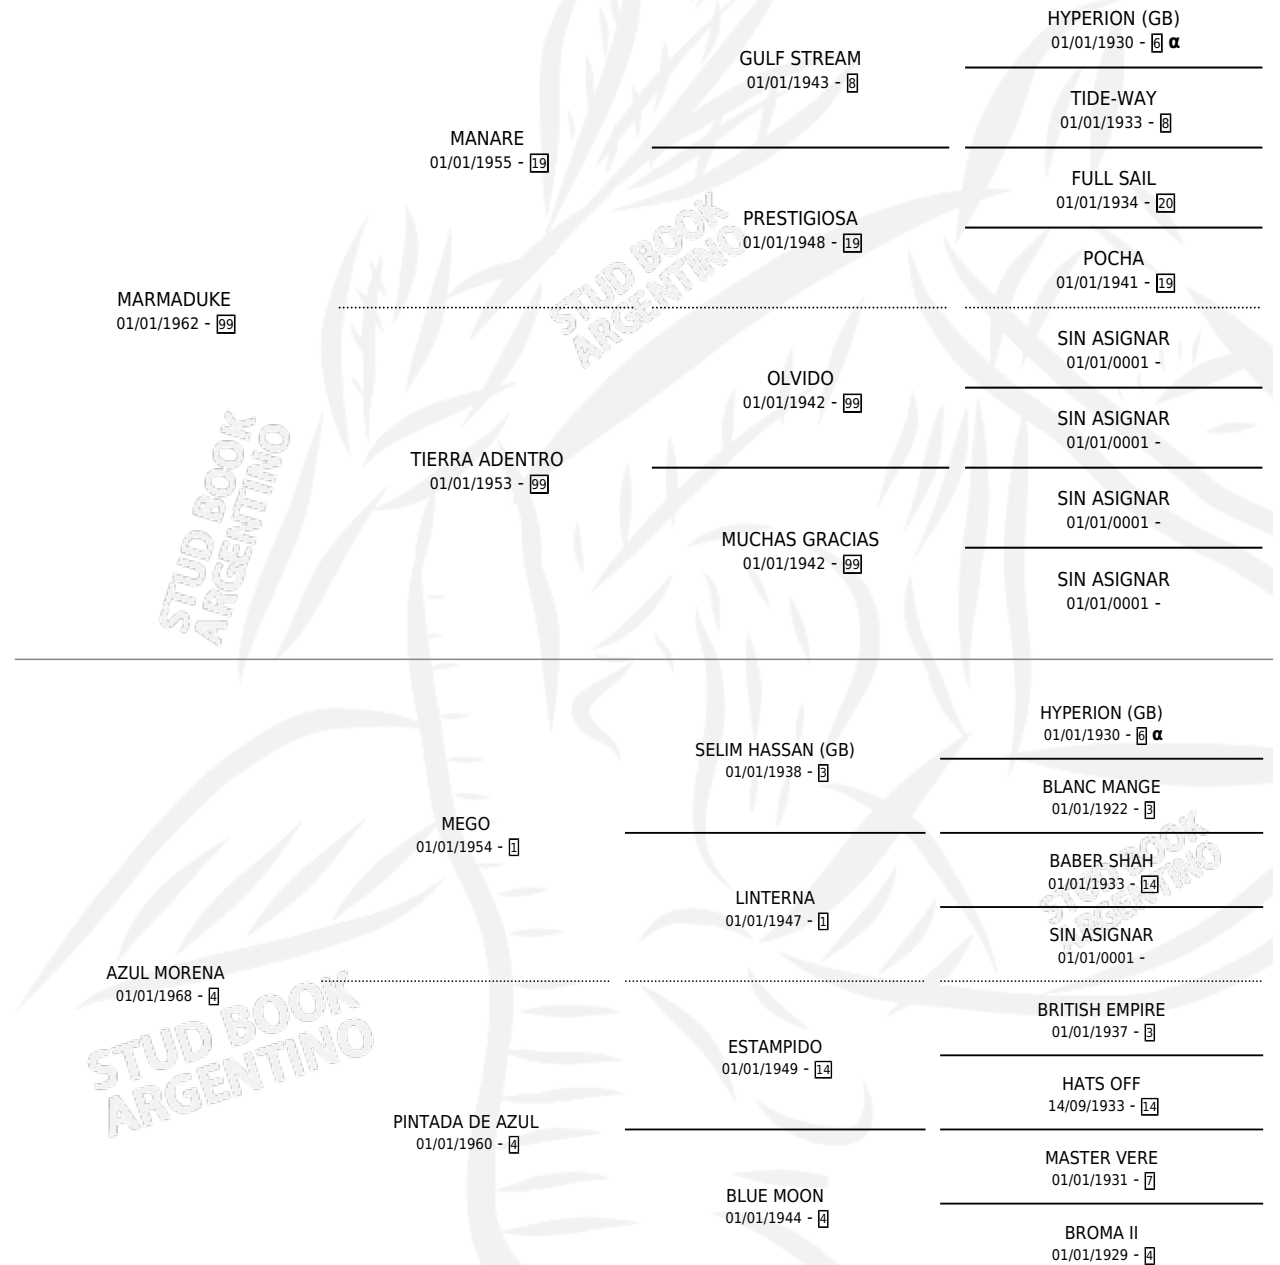

DUKESA AZUL

por MARMADUKE y AZUL MORENA por MEGO

Argentina · Hembra · Zaino Doradillo · SP · 01/01/1973
Familia 4-b · Volumen 28

ESTADO

TIPIFICACIÓN SANGUÍNEA	X
TIPIFICACIÓN POR ADN	X
PASAPORTE	X
IDENTIFICACIÓN POR MICROCHIP	X
REPRODUCTOR	✓

Lugar de nacimiento: Campo particular

Criador: Sin dato

~

HIJOS

	MACHOS	HEMBRAS
4 NACIERON	1	3
SIN ACTUACIONES		

PEDIGREE

INBREEDING : α

S

mientos 1 / Efectividad 25.00%

PADRILLO	PRODUCTO	CRIADOR	1ER SERVICIO	ÚLTIMO SERVICIO
CATCHALL	∅		11/09/1986	05/10/1986
DUKESA AZUL	∅		13/11/1985	15/11/1985
Datos oficiales del Stud Book Argentino				
Documento generado el 07/05/2026				
CATCHALL studbook.org.ar	DUQUESA CATCH (H ZD, 09/09/1985)	SIN DATO		