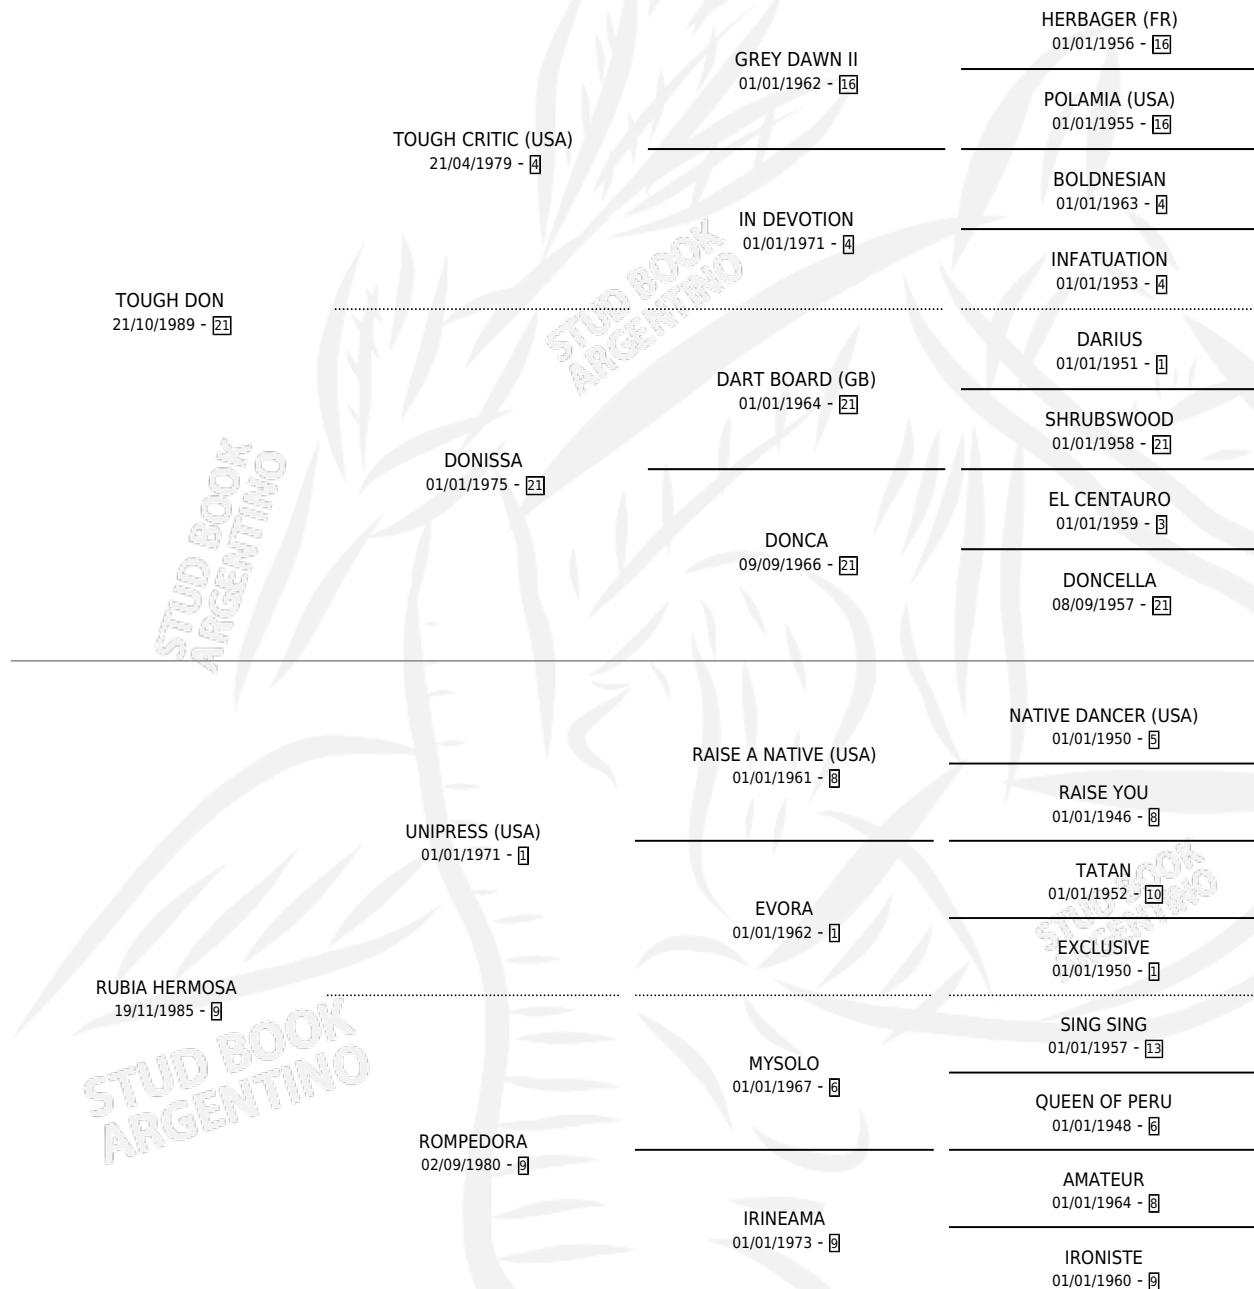

DON UNICO

por TOUGH DON y RUBIA HERMOSA por UNIPRESS (USA)

Argentina · Macho · Zaino · SP · 17/10/2000
Familia 9-h · Volumen 37

ESTADO

TIPIFICACIÓN SANGUÍNEA	✓
TIPIFICACIÓN POR ADN	X
PASAPORTE	X
IDENTIFICACIÓN POR MICROCHIP	X
REPRODUCTOR	X

Lugar de nacimiento: Traslasierra
Criador: Rojo Oscar Alberto

PEDIGREE

DON UNICO

Datos oficiales del Stud Book Argentino

Documento generado el 14/05/2026

studbook.org.ar