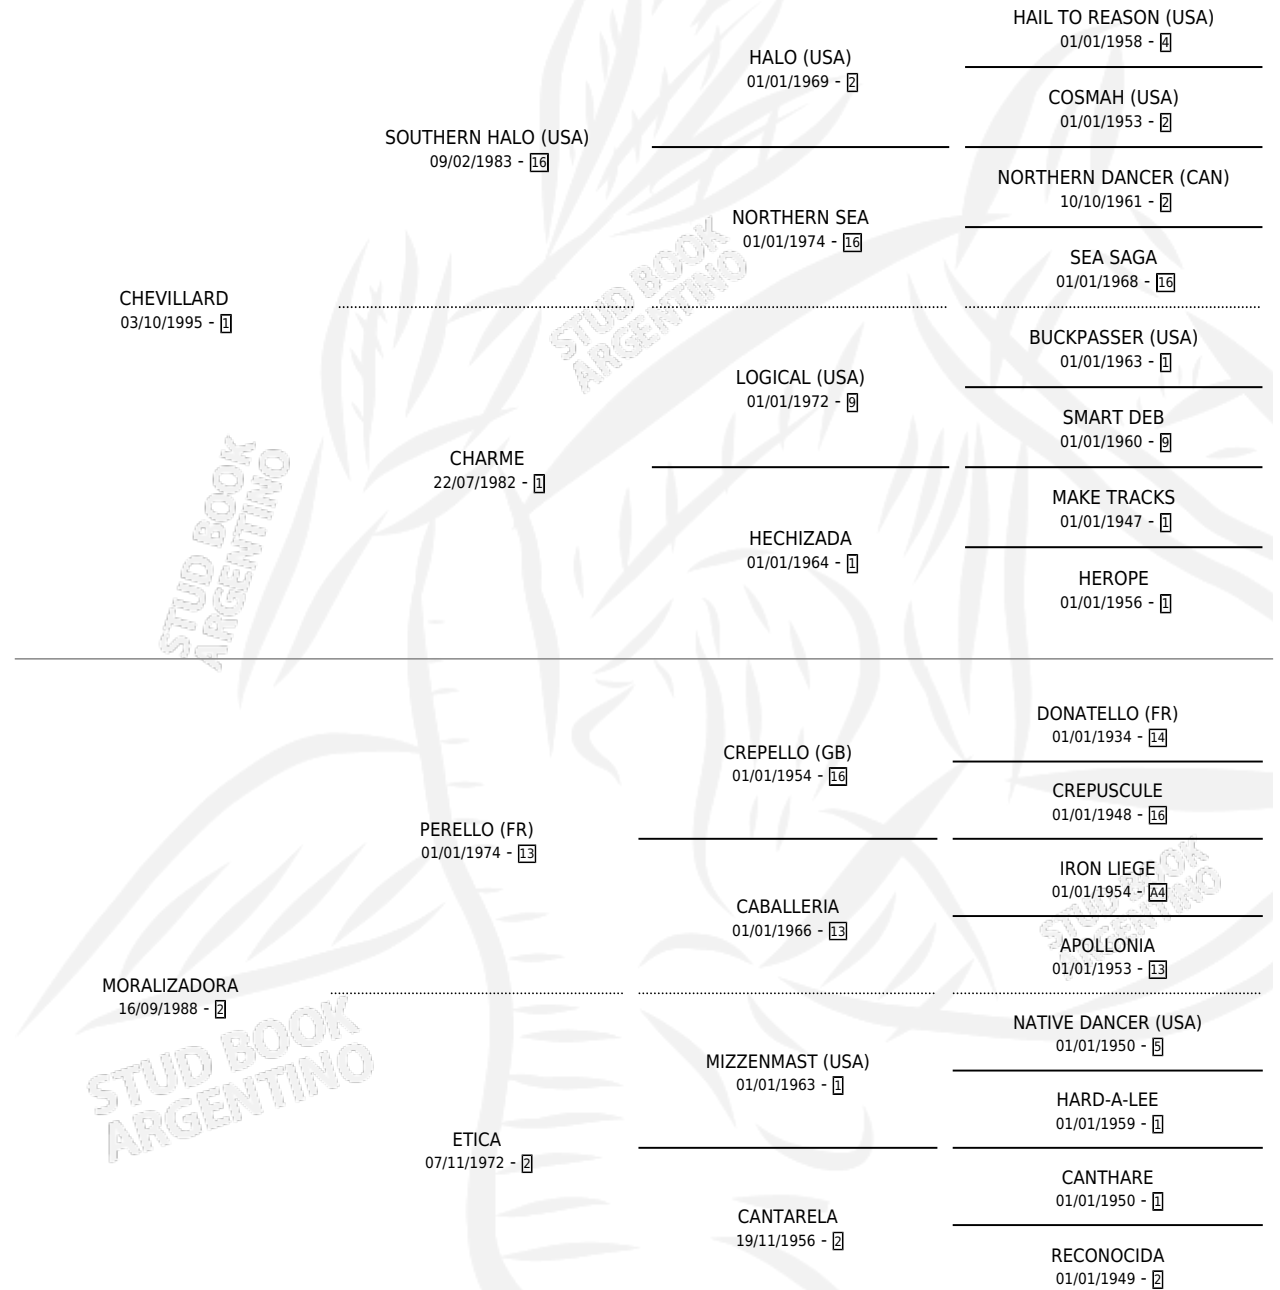

MONTE

por CHEVILLARD y MORALIZADORA por PERELLO (FR)

Argentina · Macho · Alazan Tostado · SP · 15/10/2000
Familia 2-h · Volumen 37

ESTADO

TIPIFICACIÓN SANGUÍNEA	✓
TIPIFICACIÓN POR ADN	X
PASAPORTE	X
IDENTIFICACIÓN POR MICROCHIP	X
REPRODUCTOR	X

Lugar de nacimiento: Alentue

Criador: Alentue

PEDIGREE

MONTE

Datos oficiales del Stud Book Argentino

Documento generado el 09/05/2026

studbook.org.ar