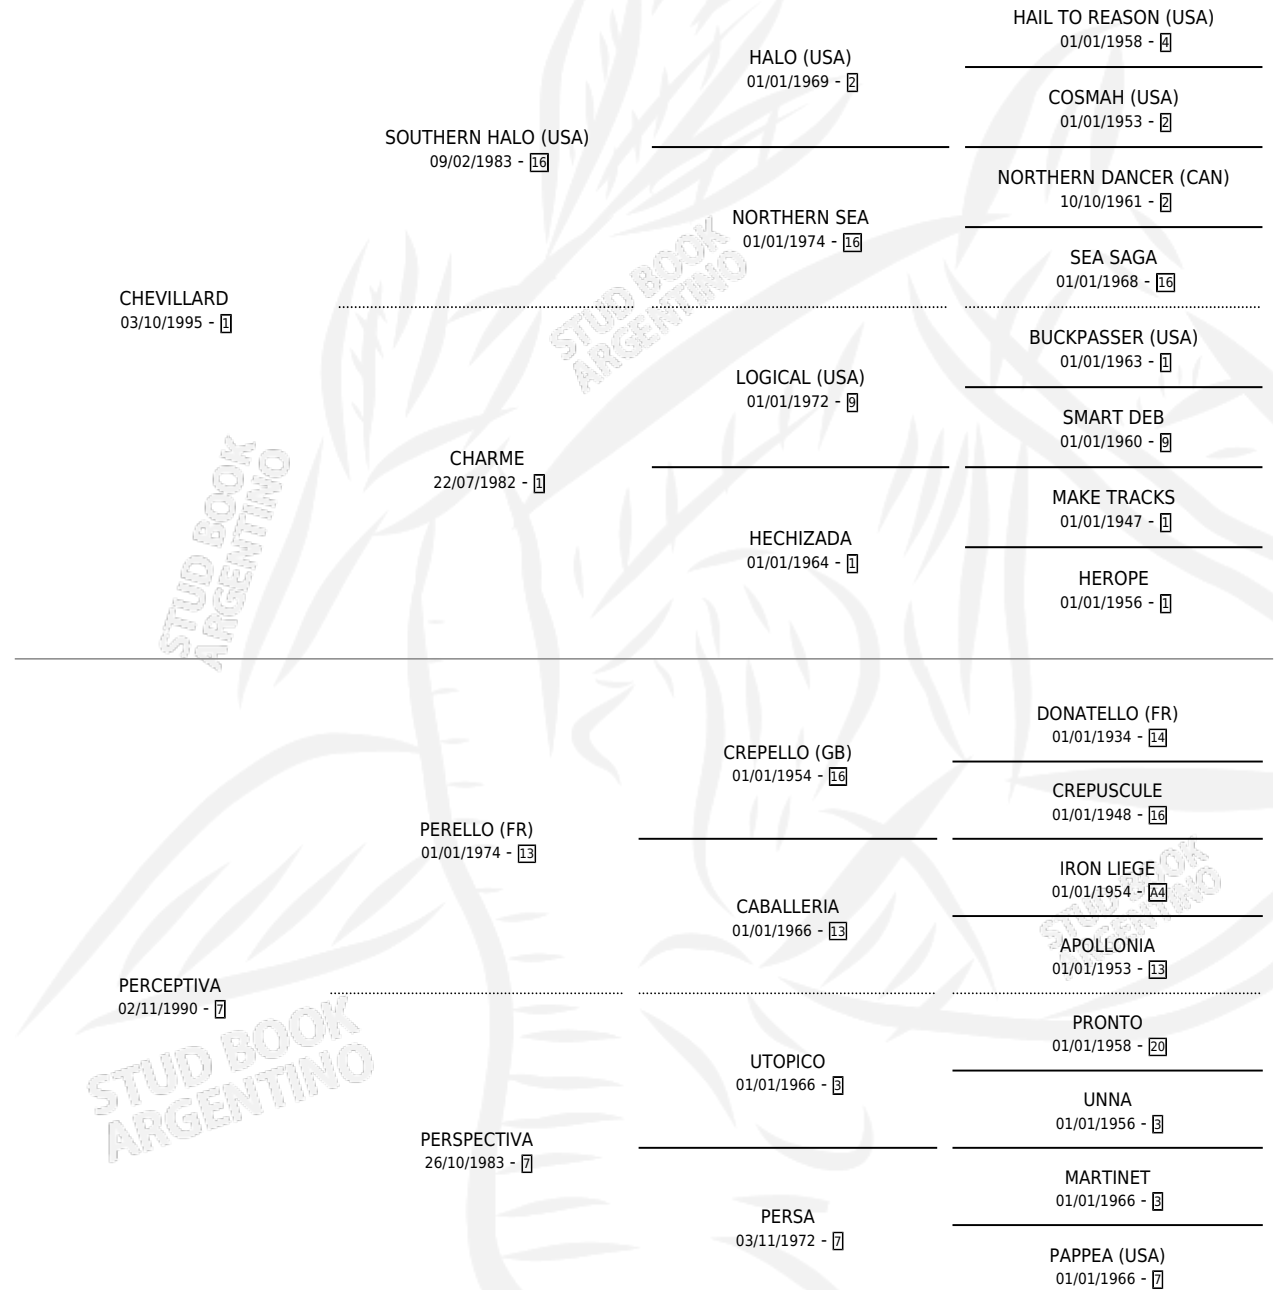

PERDURABLE

por CHEVILLARD y PERCEPTIVA por PERELLO (FR)

Argentina · Hembra · Alazan · SP · 16/10/2000
Familia 7 · Volumen 37

ESTADO

TIPIFICACIÓN SANGUÍNEA	✓
TIPIFICACIÓN POR ADN	X
PASAPORTE	X
IDENTIFICACIÓN POR MICROCHIP	X
REPRODUCTOR	X

Lugar de nacimiento: Alentue

Criador: Alentue

PEDIGREE

CAMPAÑA

Solo carreras oficiales de Argentina

POR EDAD

EDAD	CC	1°	2°	3°	4°	5°	NP	CLC	CLG	CLCG1	CLGG1	IMPORTE	GANANCIA / CC
3 AÑOS	4	0	0	0	0	0	4	0	0	0	0	\$0	\$0
TOTALES	4	0	0	0	0	0	4	0	0	0	0	\$0	\$0
%		0.0%	0.0%	0.0%	0.0%	0.0%	100%	0.0%	0.0%	0.0%	0.0%		