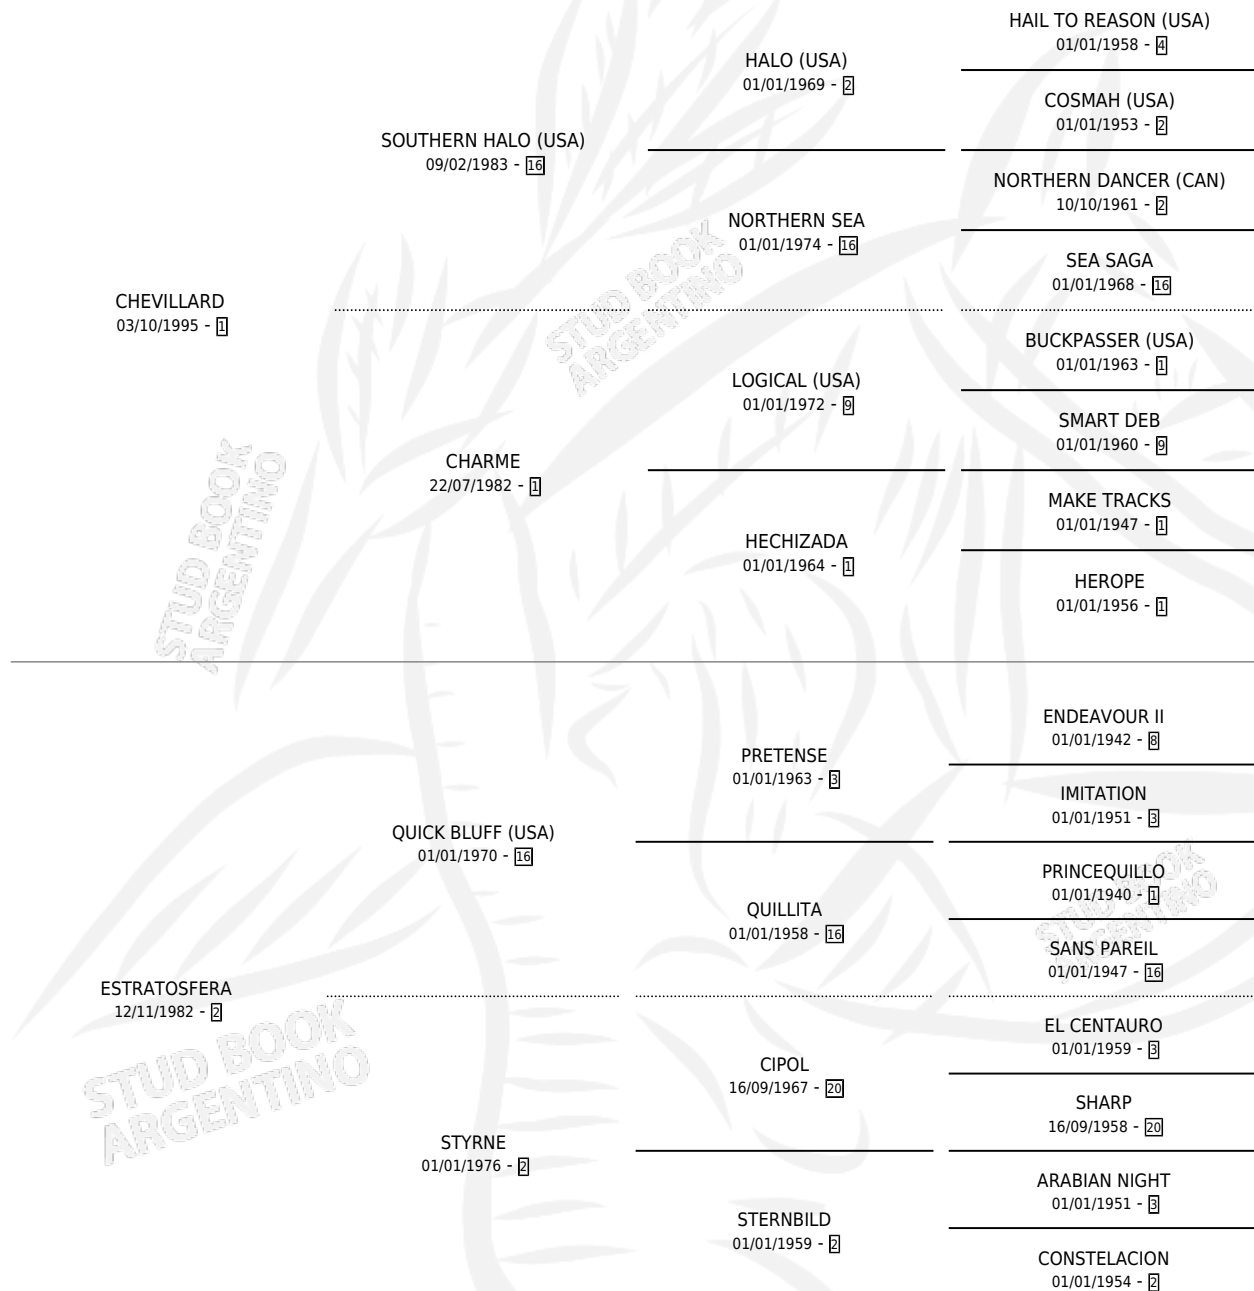

ESTABILIZADO

por CHEVILLARD y ESTRATOSFERA por QUICK BLUFF (USA)

Argentina · Macho · Alazan · SP · 21/10/2000
Familia 2-f · Volumen 37

ESTADO

TIPIFICACIÓN SANGUÍNEA	X
TIPIFICACIÓN POR ADN	X
PASAPORTE	X
IDENTIFICACIÓN POR MICROCHIP	X
REPRODUCTOR	X

Lugar de nacimiento: Alentue
Criador: Alentue

PEDIGREE

ESTABILIZADO

Datos oficiales del Stud Book Argentino

Documento generado el 03/05/2026

studbook.org.ar