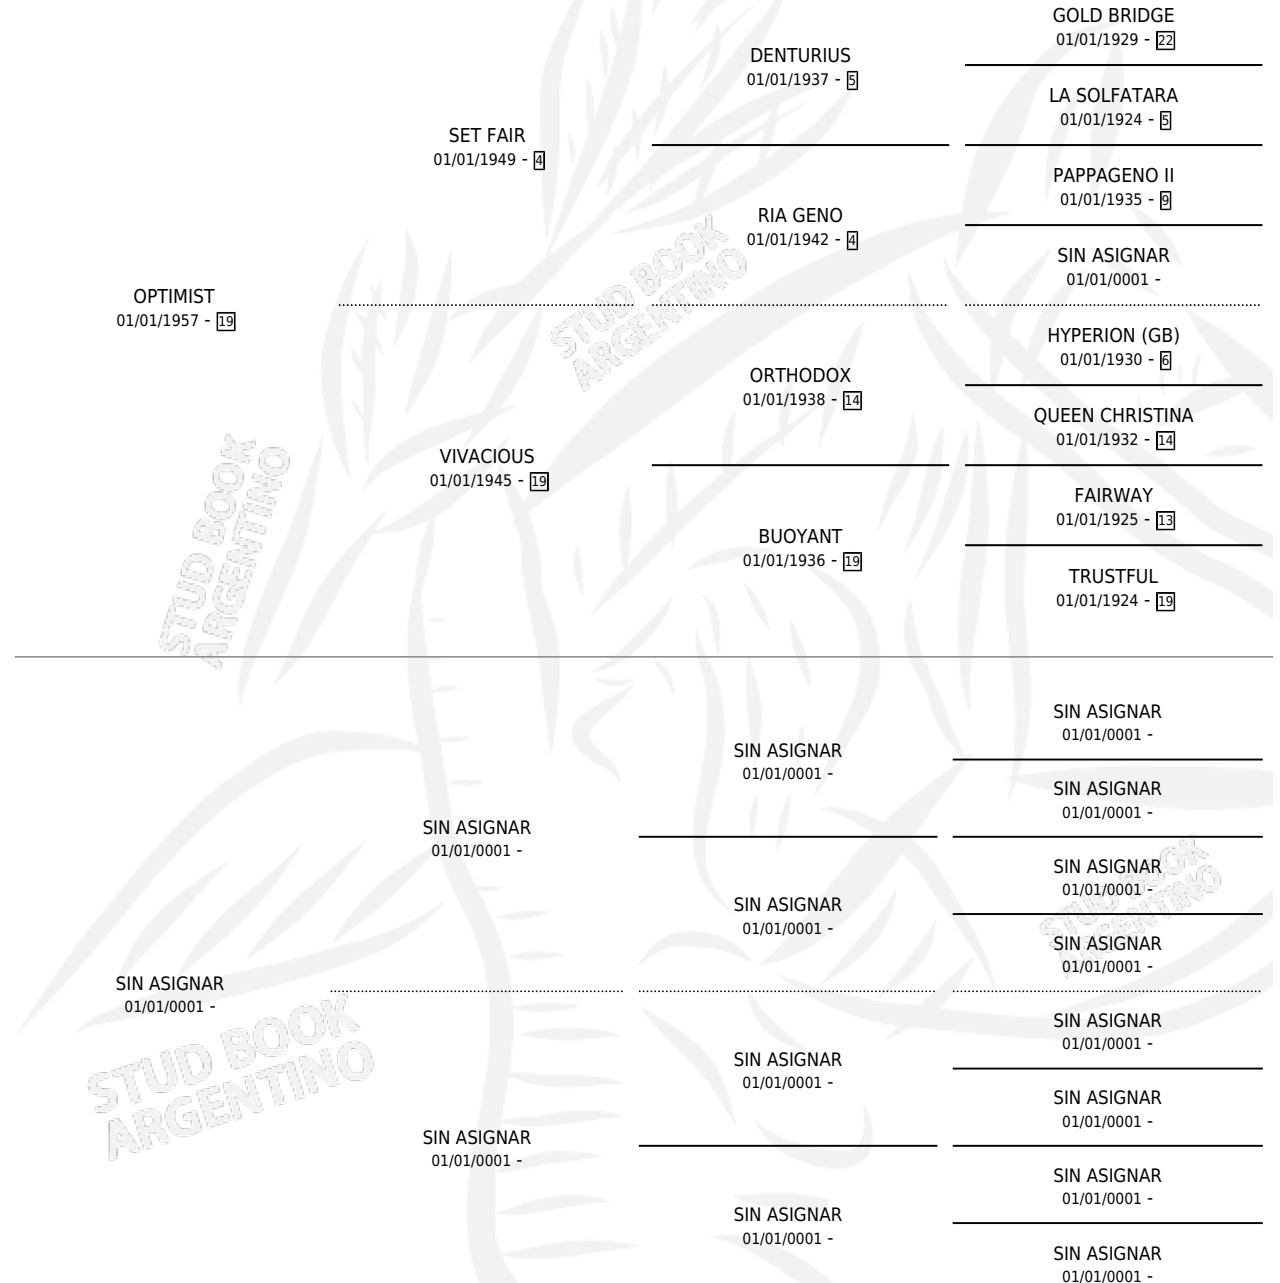

Lugar de nacimiento: Campo particular

Criador: Sin dato

~

HIJOS

	MACHOS	HEMBRAS
3 NACIERON	2	1
SIN ACTUACIONES		

PEDIGREE

CAMPAÑA

Solo carreras oficiales de Argentina