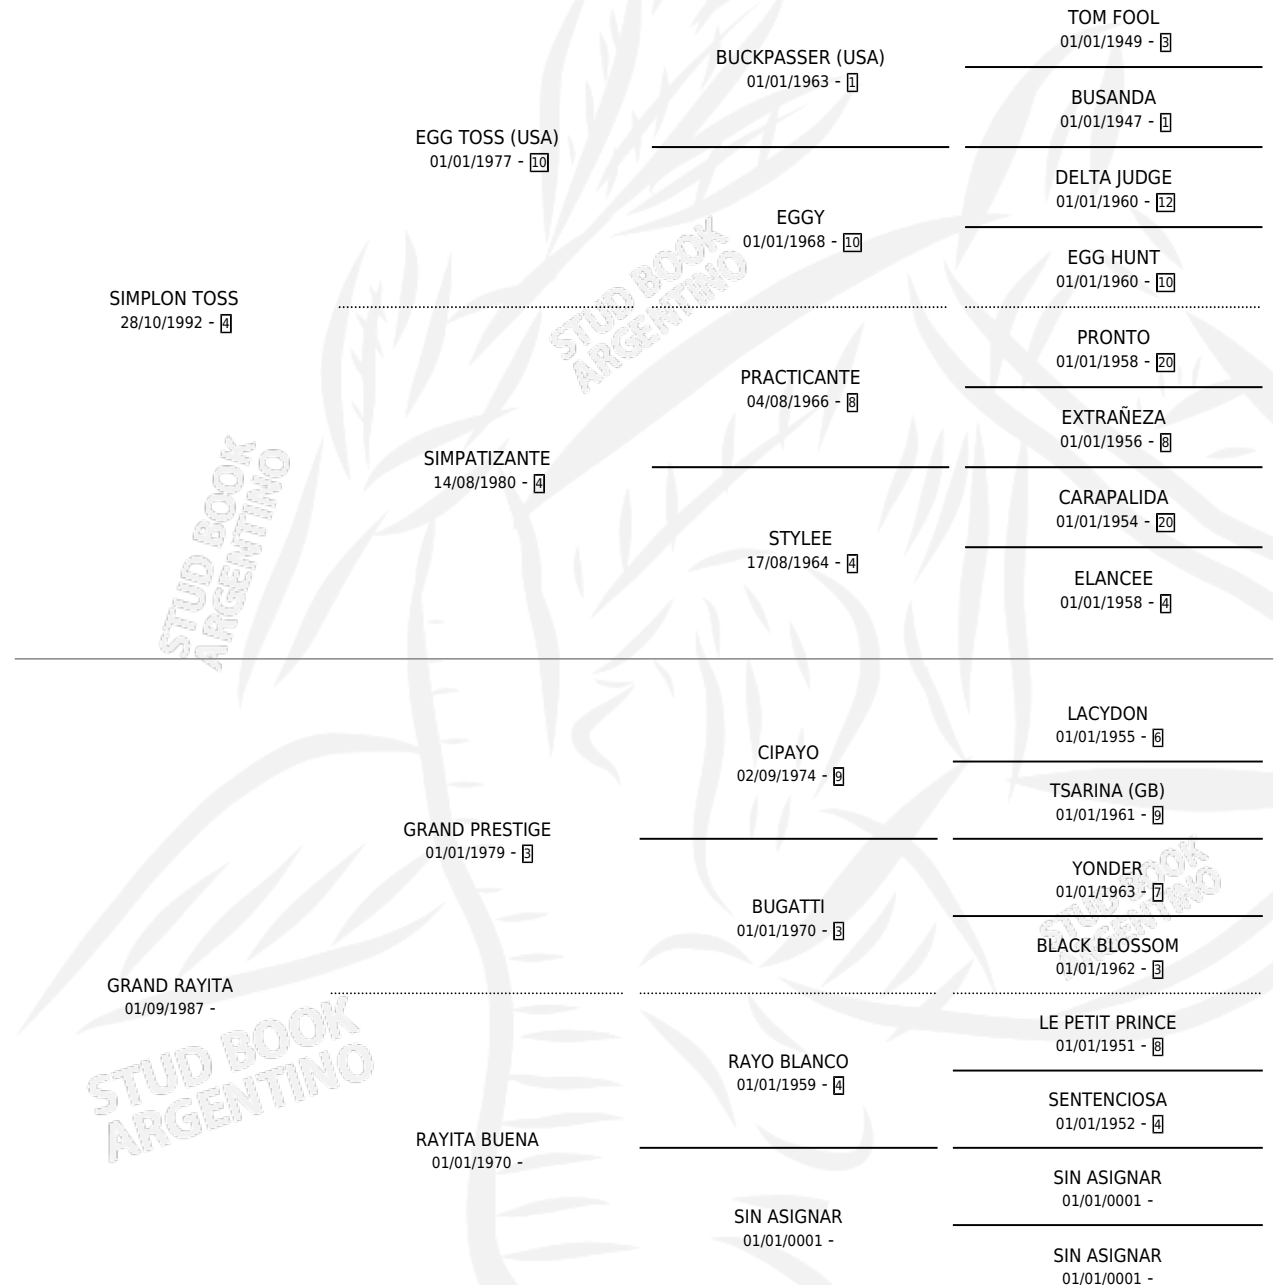

PORTEÑO TOSS

por SIMPLON TOSS y GRAND RAYITA por GRAND
PRESTIGE

Argentina · Macho · Alazan Tostado · SP · 16/10/2000
Familia · Volumen 37

ESTADO

TIPIFICACIÓN SANGUÍNEA	✓
TIPIFICACIÓN POR ADN	X
PASAPORTE	X
IDENTIFICACIÓN POR MICROCHIP	X
REPRODUCTOR	X

Lugar de nacimiento: La Inesita

Criador: Sin dato

PEDIGREE

CAMPAÑA

Solo carreras oficiales de Argentina

POR EDAD

EDAD	CC	1°	2°	3°	4°	5°	NP	CLC	CLG	CLCG1	CLGG1	IMPORTE	GANANCIA / CC
5 AÑOS	5	0	0	0	2	1	2	0	0	0	0	\$1,880	\$376
6 AÑOS	6	1	0	0	1	2	2	0	0	0	0	\$12,050	\$2,008
7 AÑOS	4	0	0	0	0	1	3	0	0	0	0	\$750	\$188
8 AÑOS	1	0	0	0	0	0	1	0	0	0	0	\$0	\$0
TOTALES	16	1	0	0	3	4	8	0	0	0	0	\$14,680	\$918
%		6.3%	0.0%	0.0%	18.8%	25.0%	50.0%	0.0%	0.0%	0.0%	0.0%		