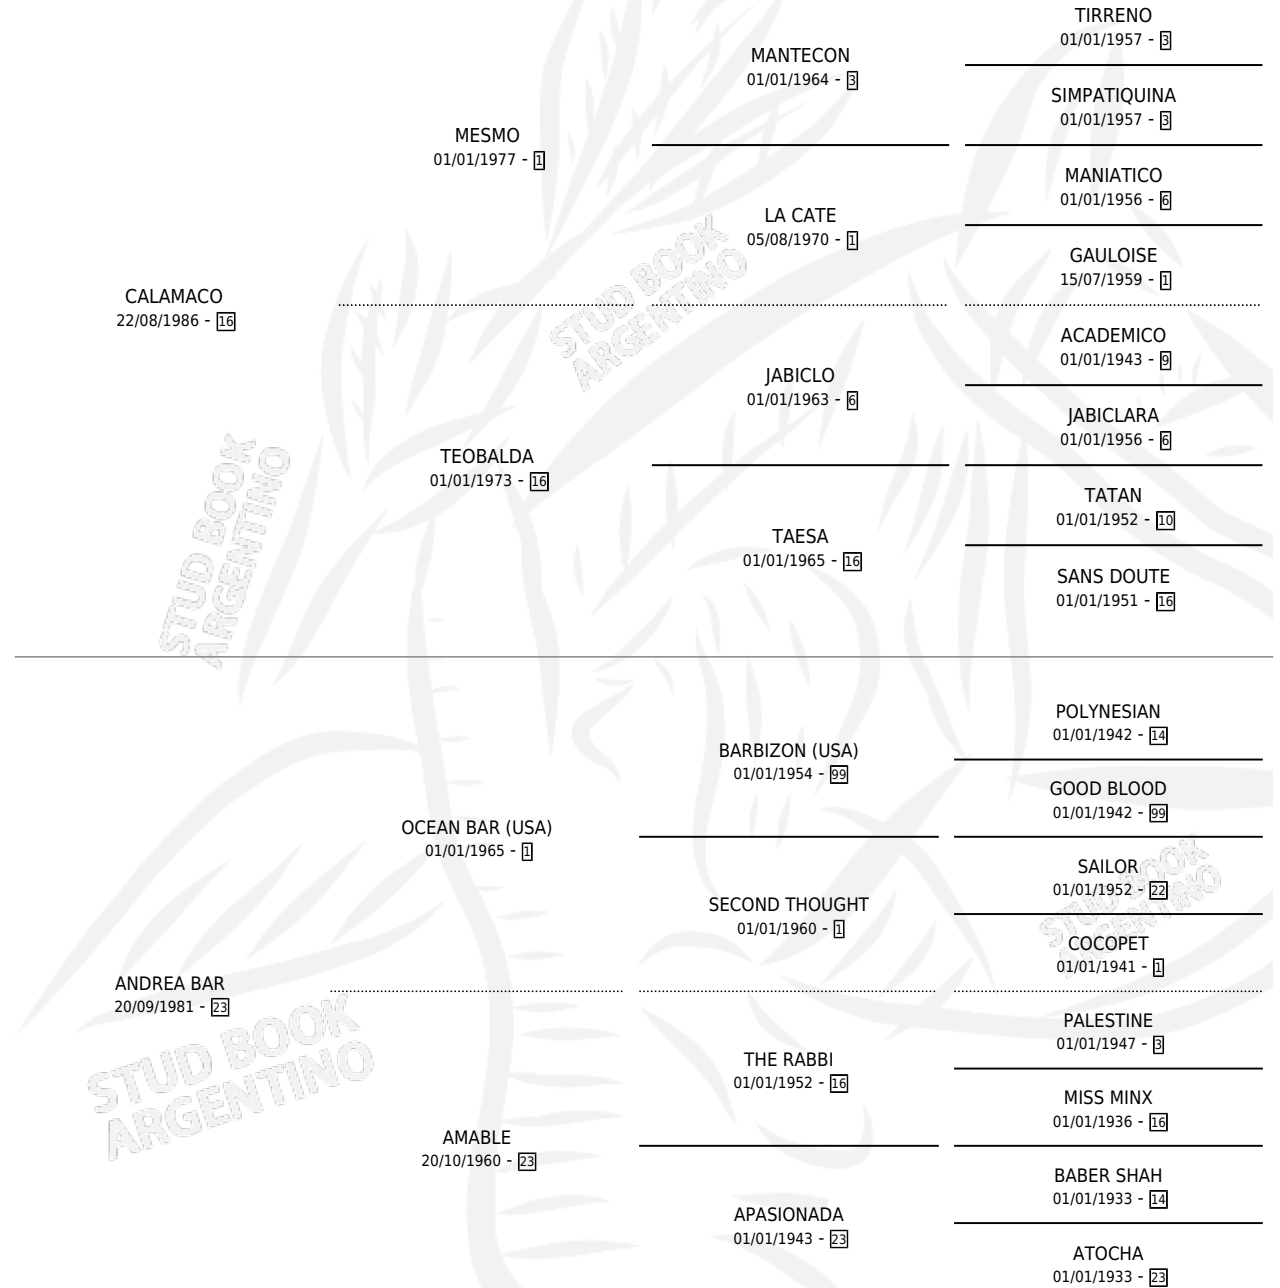

CALA ANDREA

por CALAMACO y ANDREA BAR por OCEAN BAR (USA)

Argentina · Hembra · Alazan · SP · 02/11/2000
Familia 23-a · Volumen 37

ESTADO

TIPIFICACIÓN SANGUÍNEA	X
TIPIFICACIÓN POR ADN	X
PASAPORTE	X
IDENTIFICACIÓN POR MICROCHIP	X
REPRODUCTOR	X

Lugar de nacimiento: Meridiano Quinto

Criador: Sin dato

PEDIGREE

CALA ANDREA

Datos oficiales del Stud Book Argentino

Documento generado el 08/05/2026

studbook.org.ar