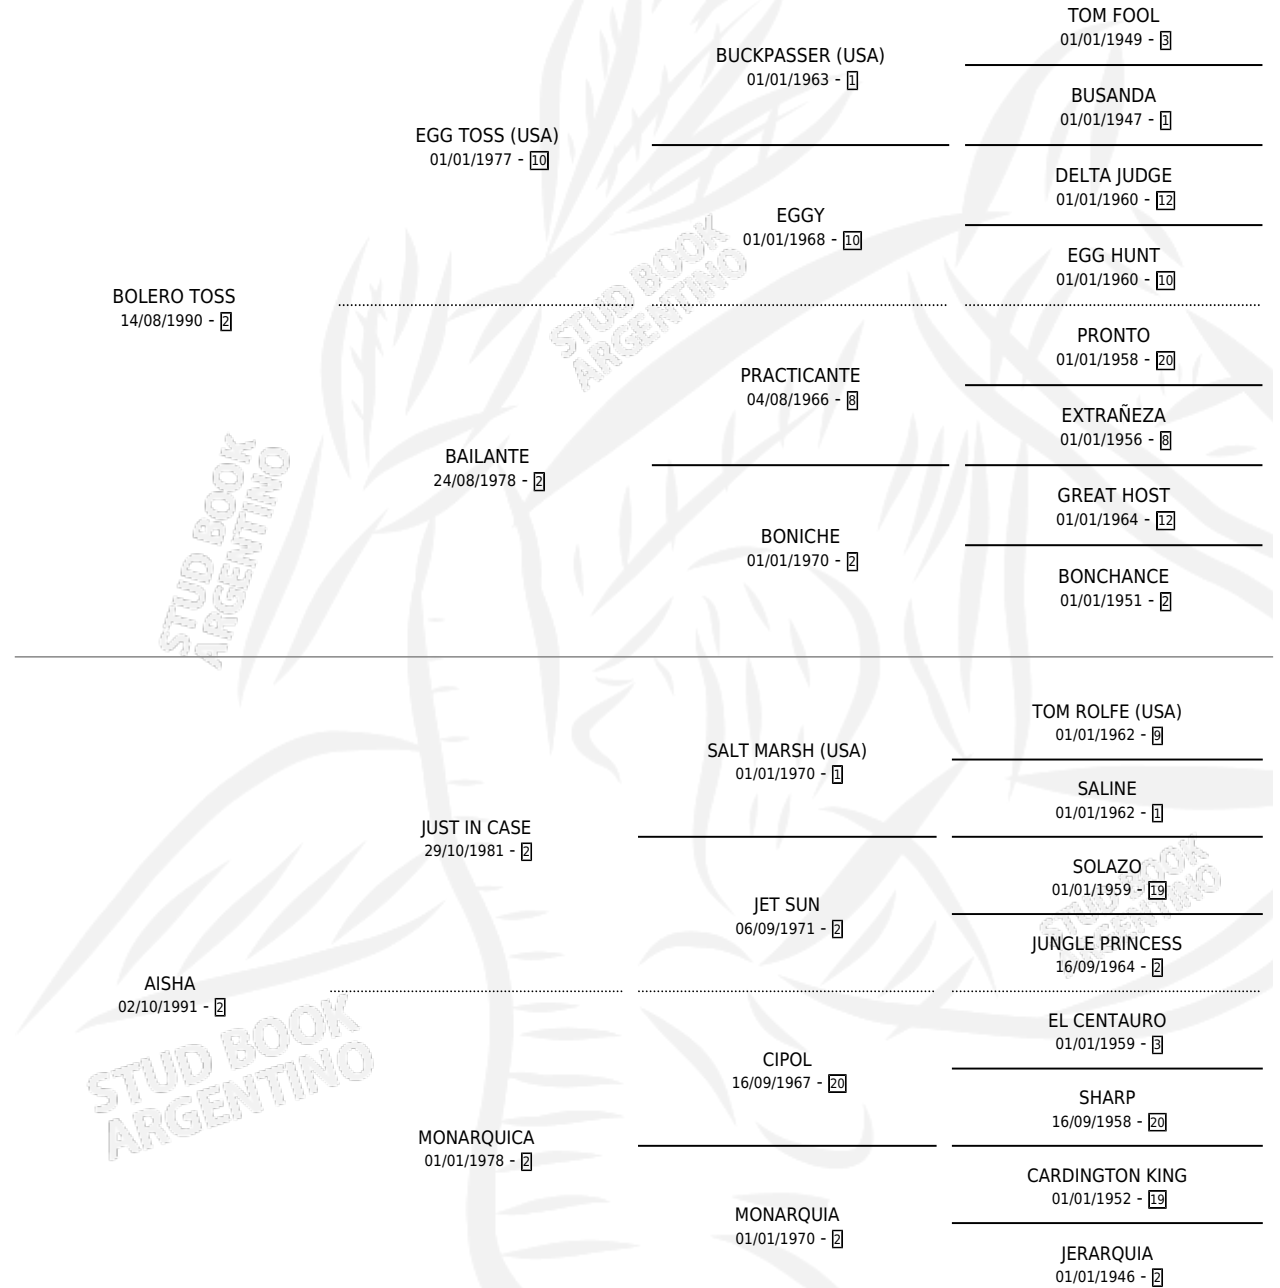

JUDEA TOSS

por **BOLERO TOSS** y **AISHA** por **JUST IN CASE**

Argentina · Hembra · Alazan · SP · 16/09/2000
Familia 2-u · Volumen 37

ESTADO

TIPIFICACIÓN SANGUÍNEA	✓
TIPIFICACIÓN POR ADN	✓
PASAPORTE	X
IDENTIFICACIÓN POR MICROCHIP	X
REPRODUCTOR	✓

Lugar de nacimiento: Lucas Brothers

Criador: Sin dato

PEDIGREE

CAMPAÑA

Solo carreras oficiales de Argentina

POR EDAD

EDAD	CC	1°	2°	3°	4°	5°	NP	CLC	CLG	CLCG1	CLGG1	IMPORTE	GANANCIA / CC
3 AÑOS	2	0	0	0	0	0	2	0	0	0	0	\$0	\$0
TOTALES	2	0	0	0	0	0	2	0	0	0	0	\$0	\$0
%		0.0%	0.0%	0.0%	0.0%	0.0%	100%	0.0%	0.0%	0.0%	0.0%		