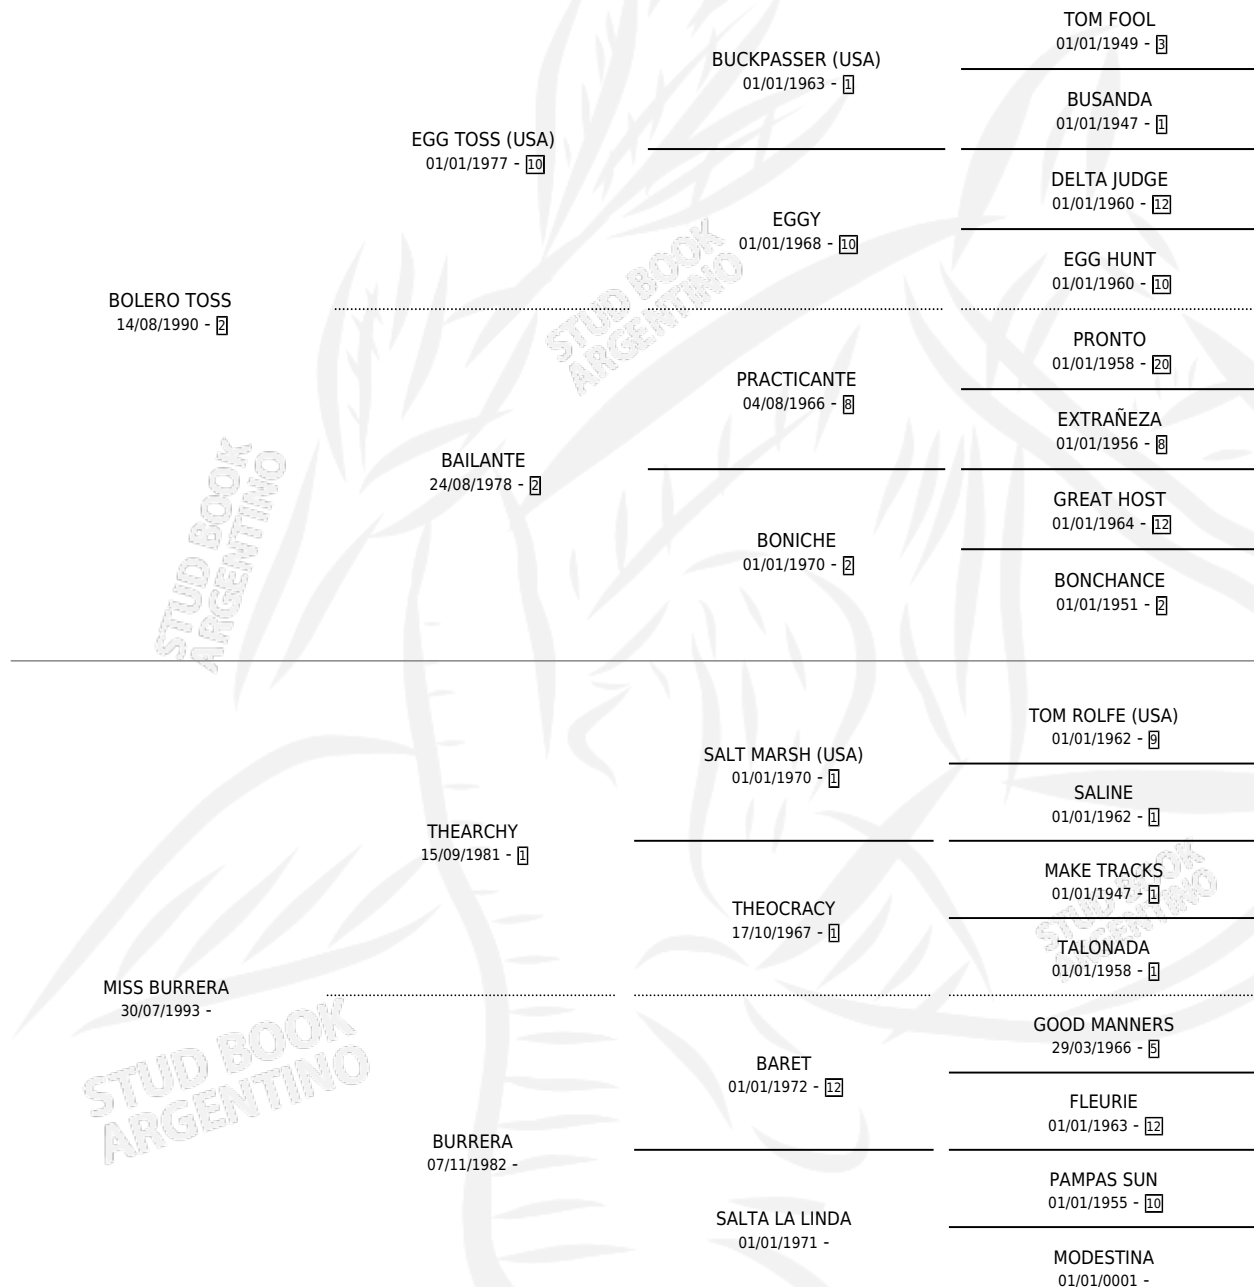

AUDACIA TOSS

por **BOLERO TOSS** y **MISS BURRERA** por **THEARCHY**

Argentina · Hembra · Zaino · SP · 28/09/2000
Familia · Volumen 37

ESTADO

TIPIFICACIÓN SANGUÍNEA	✓
TIPIFICACIÓN POR ADN	X
PASAPORTE	X
IDENTIFICACIÓN POR MICROCHIP	X
REPRODUCTOR	X

Lugar de nacimiento: Lucas Brothers

Criador: Sin dato

PEDIGREE

CAMPAÑA

Solo carreras oficiales de Argentina

POR EDAD

EDAD	CC	1°	2°	3°	4°	5°	NP	CLC	CLG	CLCG1	CLGG1	IMPORTE	GANANCIA / CC
3 AÑOS	5	1	0	1	0	0	3	0	0	0	0	\$8,243	\$1,649
4 AÑOS	6	0	0	1	0	0	5	0	0	0	0	\$1,500	\$250
5 AÑOS	1	0	0	0	0	0	1	0	0	0	0	\$0	\$0
TOTALES	12	1	0	2	0	0	9	0	0	0	0	\$9,743	\$812
%		8.3%	0.0%	16.7%	0.0%	0.0%	75.0%	0.0%	0.0%	0.0%	0.0%		

Ganadora en San Isidro - \$9,743, a los 3 años.

POR DISTANCIA

HIPODROMO	CC	1°	2°	3°	4°	5°	NP	CLC	CLG	CLCG1	CLGG1	IMPORTE
SAN ISIDRO	11	1	0	2	0	0	8	0	0	0	0	\$9,743
1000 MTS	3	0	0	0	0	0	3	0	0	0	0	\$0
1200 MTS	7	0	0	2	0	0	5	0	0	0	0	\$2,918
1100 MTS	1	1	0	0	0	0	0	0	0	0	0	\$6,825
PALERMO	1	0	0	0	0	0	1	0	0	0	0	\$0
1400 MTS	1	0	0	0	0	0	1	0	0	0	0	\$0