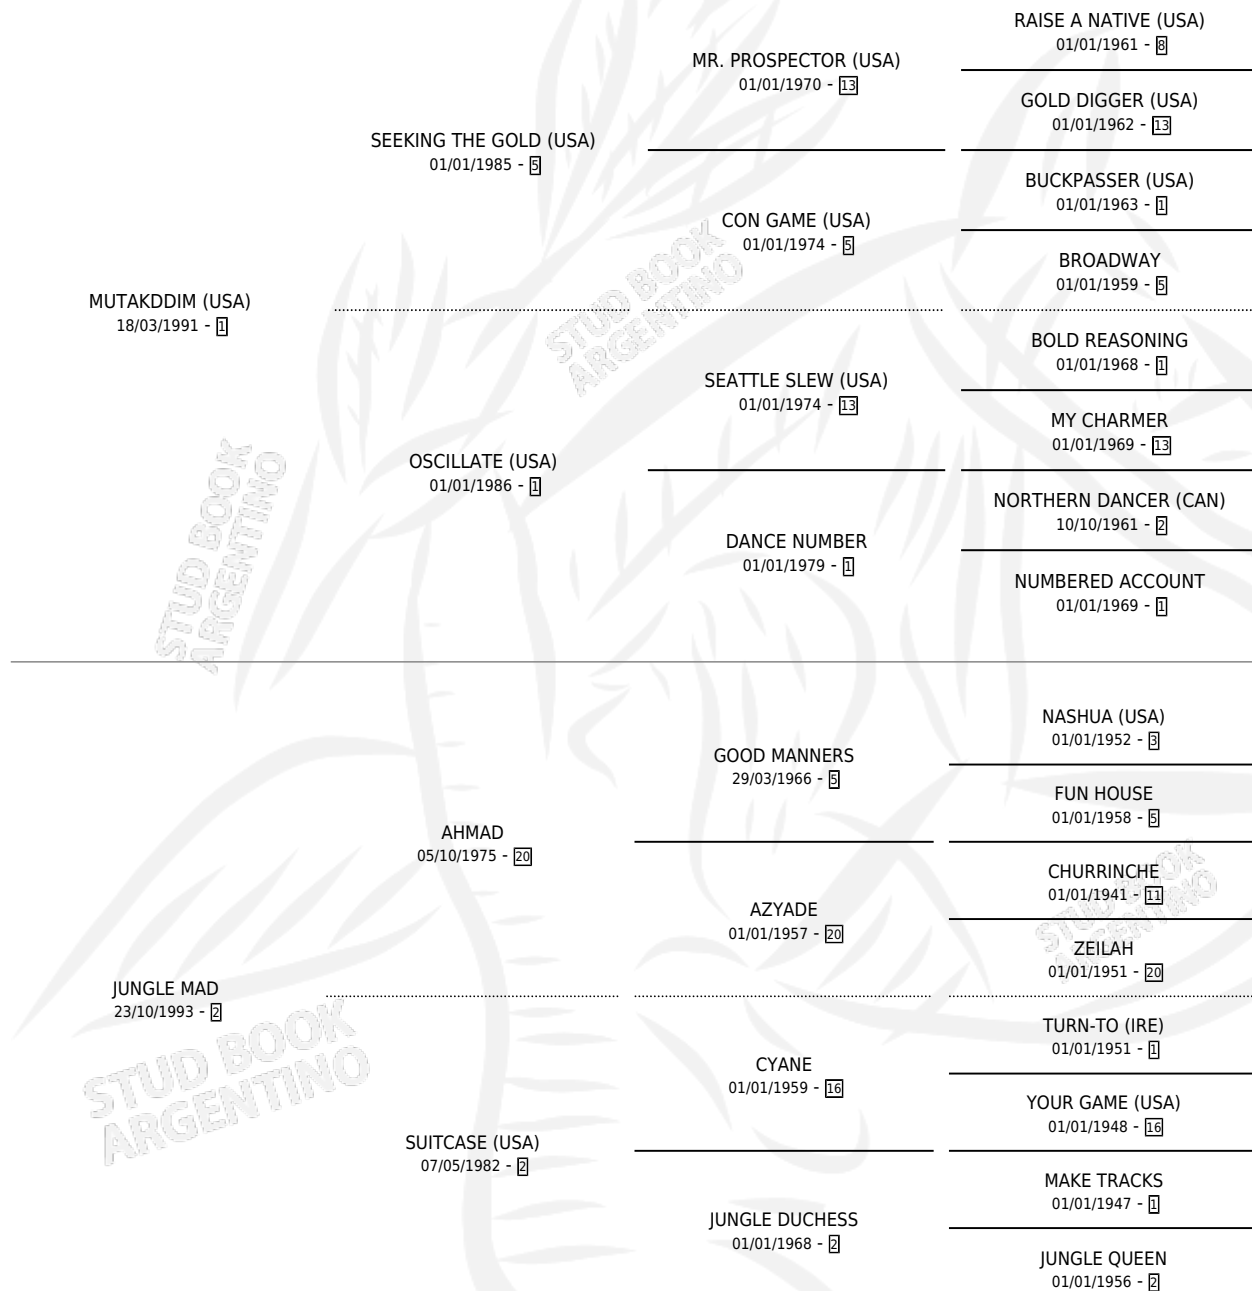

Lugar de nacimiento: Epuyen

Criador: Lederman Alberto

~

HIJOS

	MACHOS	HEMBRAS
2 NACIERON	2	0
SIN ACTUACIONES		

PEDIGREE

CAMPAÑA

Solo carreras oficiales de Argentina