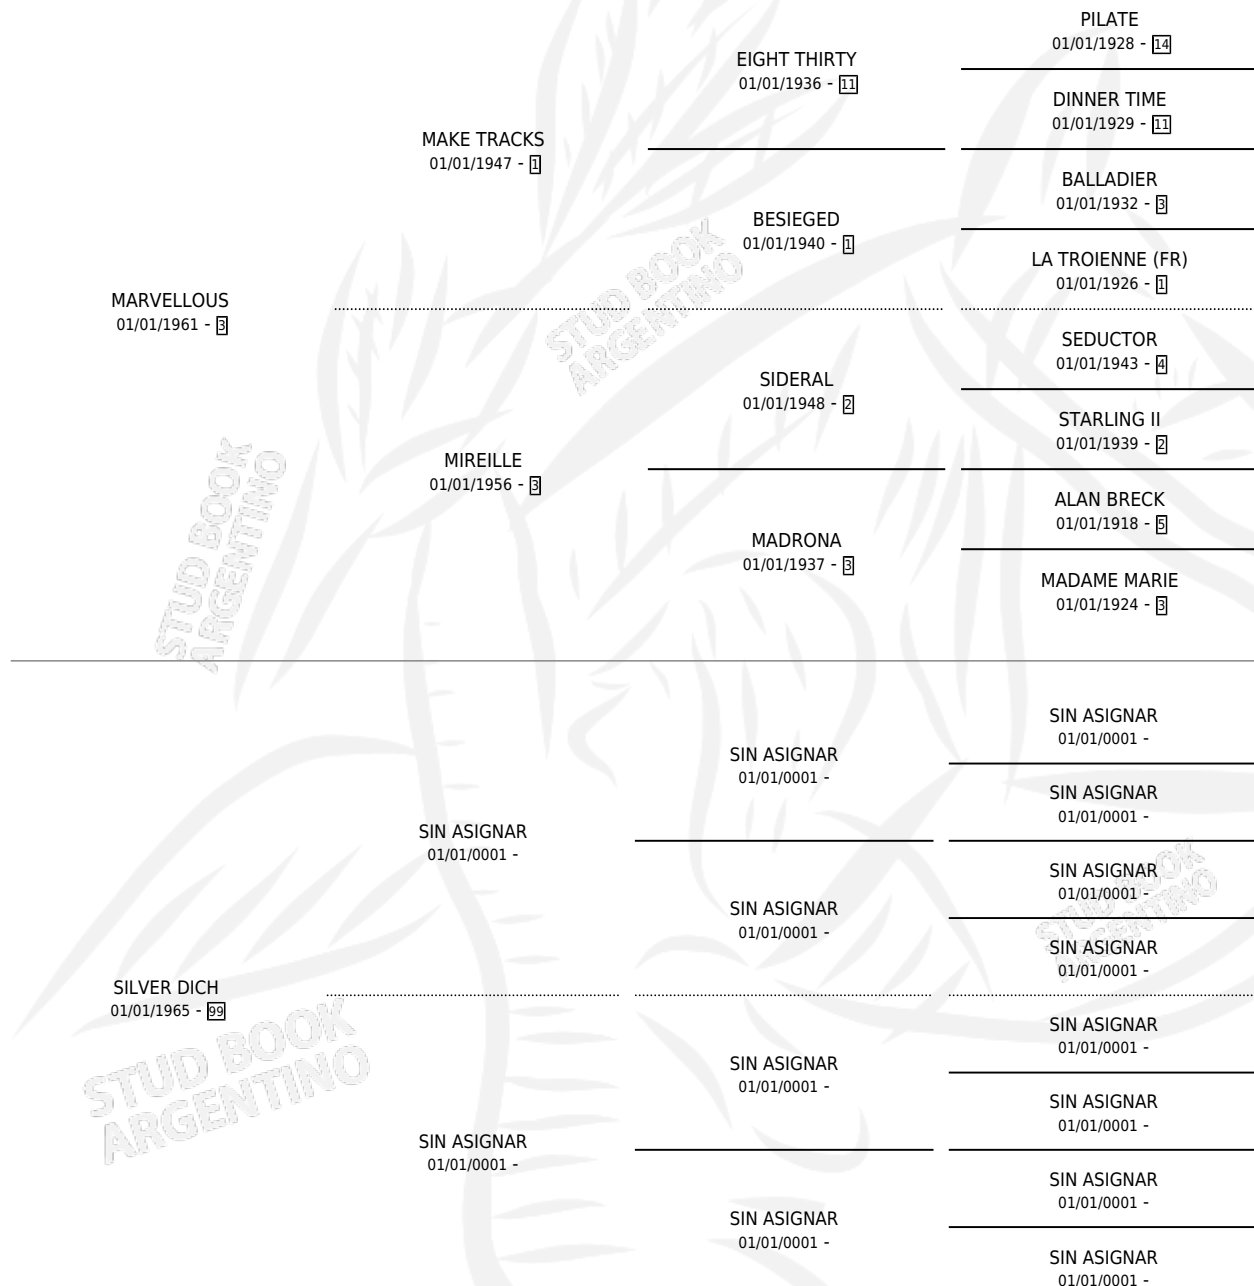

MARVELL SILVER

por MARVELOUS y SILVER DICH por SIN ASIGNAR

Argentina · Hembra · Alazan · SP · 01/01/1973
Familia 99 · Volumen 28

ESTADO

TIPIFICACIÓN SANGUÍNEA	✓
TIPIFICACIÓN POR ADN	X
PASAPORTE	X
IDENTIFICACIÓN POR MICROCHIP	X
REPRODUCTOR	✓

Lugar de nacimiento: Campo particular

Criador: Sin dato

~

HIJOS

	MACHOS	HEMBRAS
4 NACIERON	0	4
SIN ACTUACIONES		

PEDIGREE