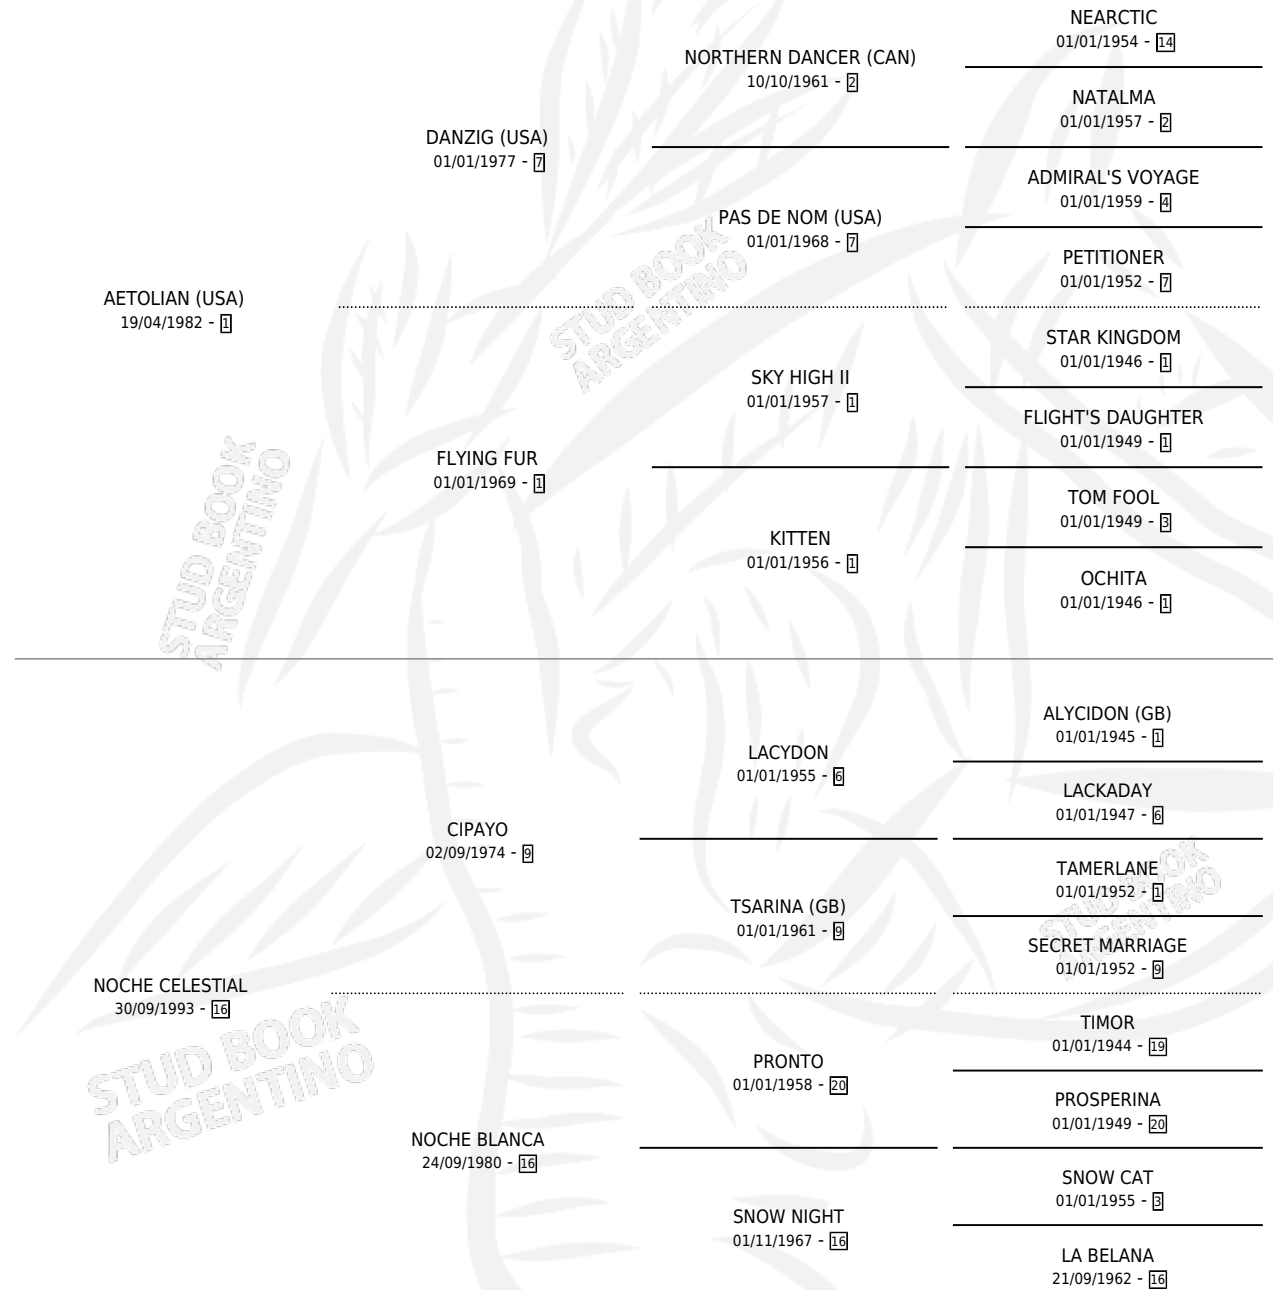

Lugar de nacimiento: Melincue

Criador: Sin dato

~

HIJOS

	MACHOS	HEMBRAS
8 NACIERON	3	5
2 CORRIERON	1	1
1 GANARON	1	0
0 GANADORES CL	0 GANADORES GR	0 GANADORES G1

PEDIGREE

CAMPAÑA

Solo carreras oficiales de Argentina