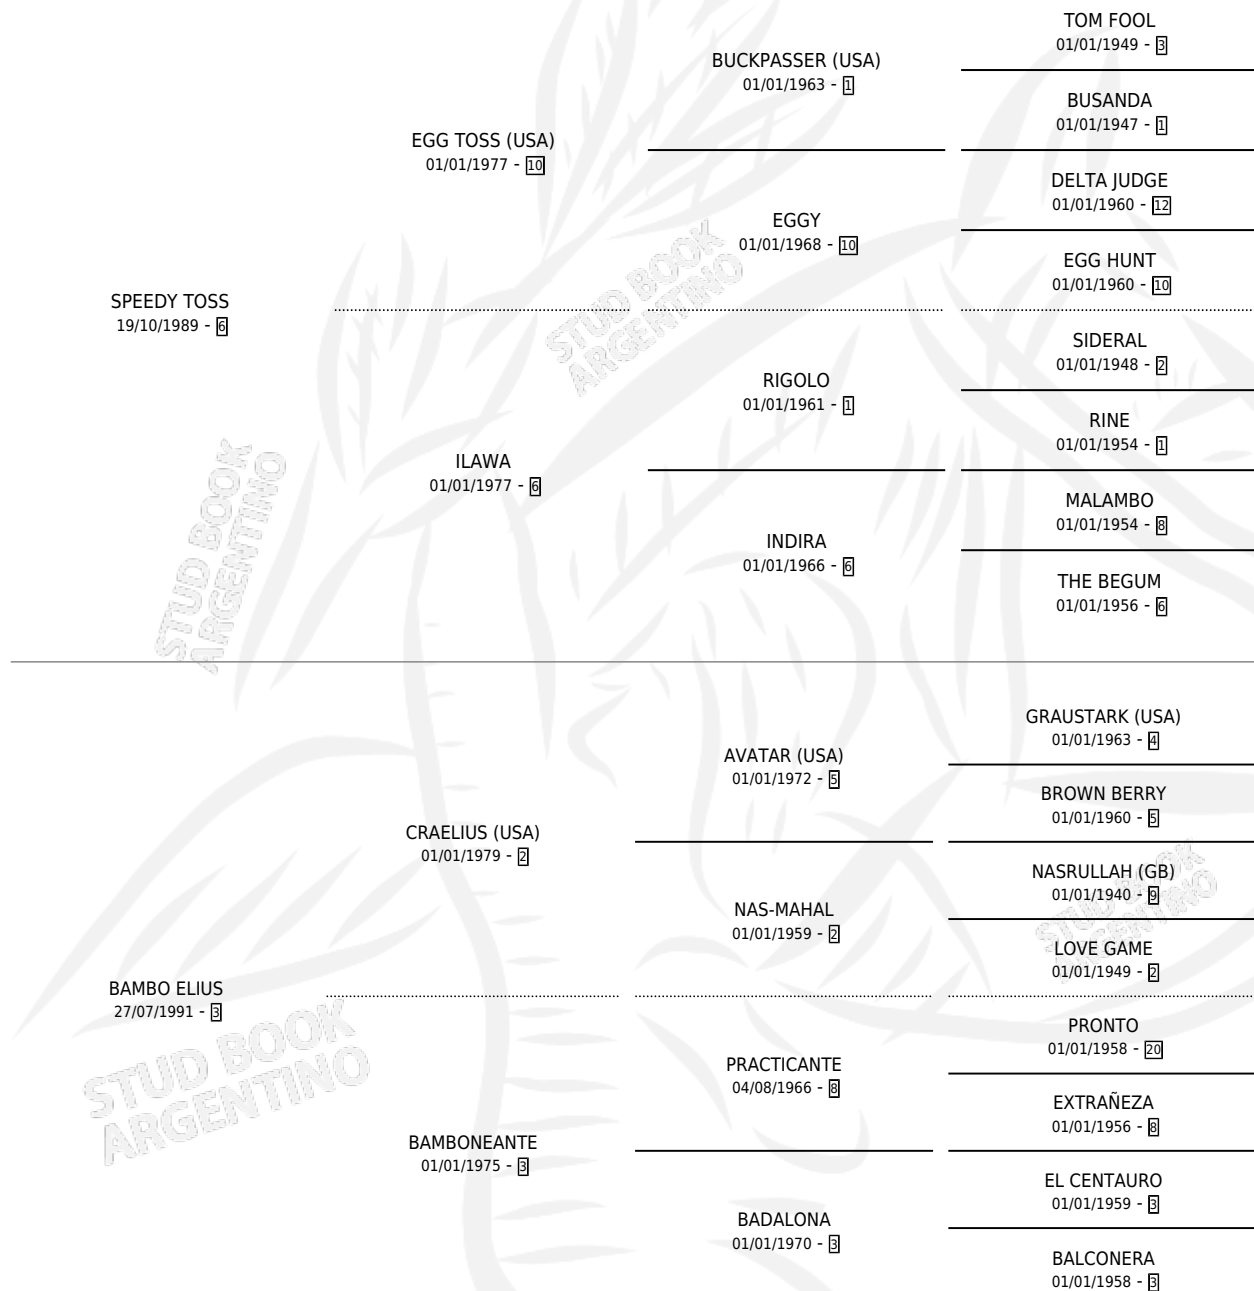

BANDOLERO VELOSS

por **SPEEDY TOSS** y **BAMBO ELIUS** por **CRAELIUS (USA)**

Argentina · Macho · Alazan · SP · 18/10/2000
Familia 3-g · Volumen 37

ESTADO

TIPIFICACIÓN SANGUÍNEA	✓
TIPIFICACIÓN POR ADN	X
PASAPORTE	X
IDENTIFICACIÓN POR MICROCHIP	X
REPRODUCTOR	X

Lugar de nacimiento: Avanti

Criador: Sin dato

PEDIGREE

BANDOLERO VELOSS

Datos oficiales del Stud Book Argentino

Documento generado el 15/05/2026

studbook.org.ar