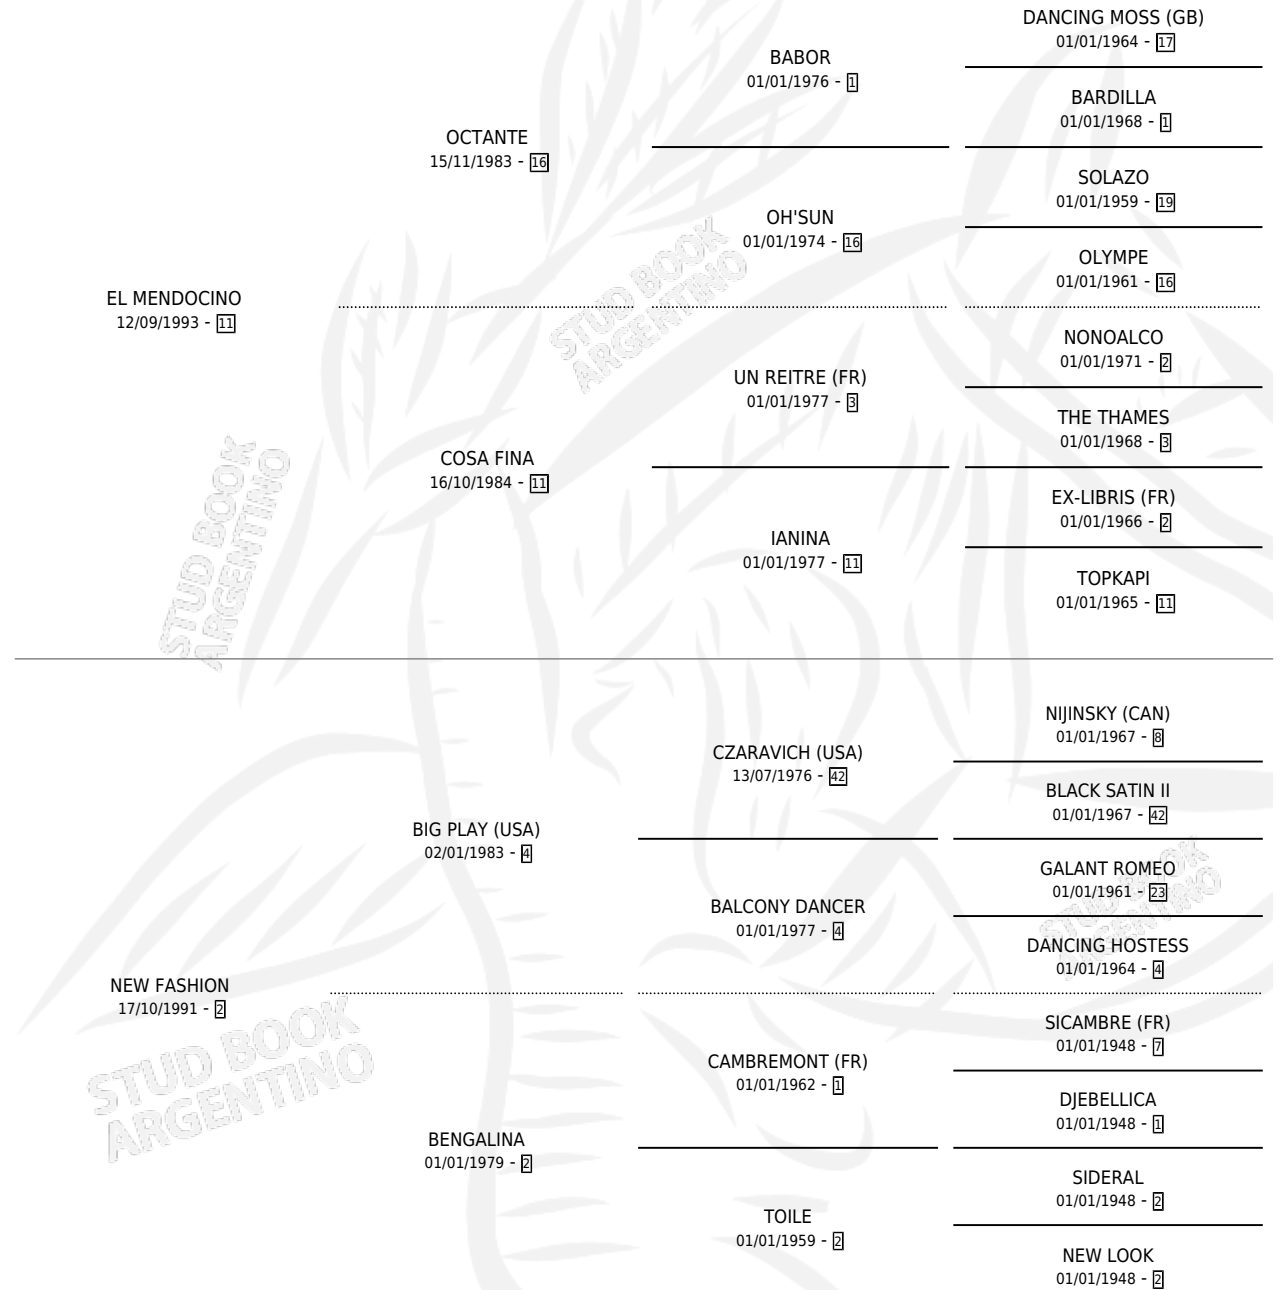

NEW PLAY

por EL MENDOCINO y NEW FASHION por BIG PLAY (USA)

Argentina · Macho · Zaino · SP · 18/10/2000
Familia 2-h · Volumen 37

ESTADO

TIPIFICACIÓN SANGUÍNEA	✓
TIPIFICACIÓN POR ADN	X
PASAPORTE	X
IDENTIFICACIÓN POR MICROCHIP	X
REPRODUCTOR	X

Lugar de nacimiento: Muñiz Sur
Criador: Comalal

PEDIGREE

CAMPAÑA

Solo carreras oficiales de Argentina

POR EDAD

EDAD	CC	1°	2°	3°	4°	5°	NP	CLC	CLG	CLCG1	CLGG1	IMPORTE	GANANCIA / CC
4 AÑOS	8	1	0	0	0	0	7	0	0	0	0	\$6,500	\$813
TOTALES	8	1	0	0	0	0	7	0	0	0	0	\$6,500	\$813
%		12.5%	0.0%	0.0%	0.0%	0.0%	87.5%	0.0%	0.0%	0.0%	0.0%		