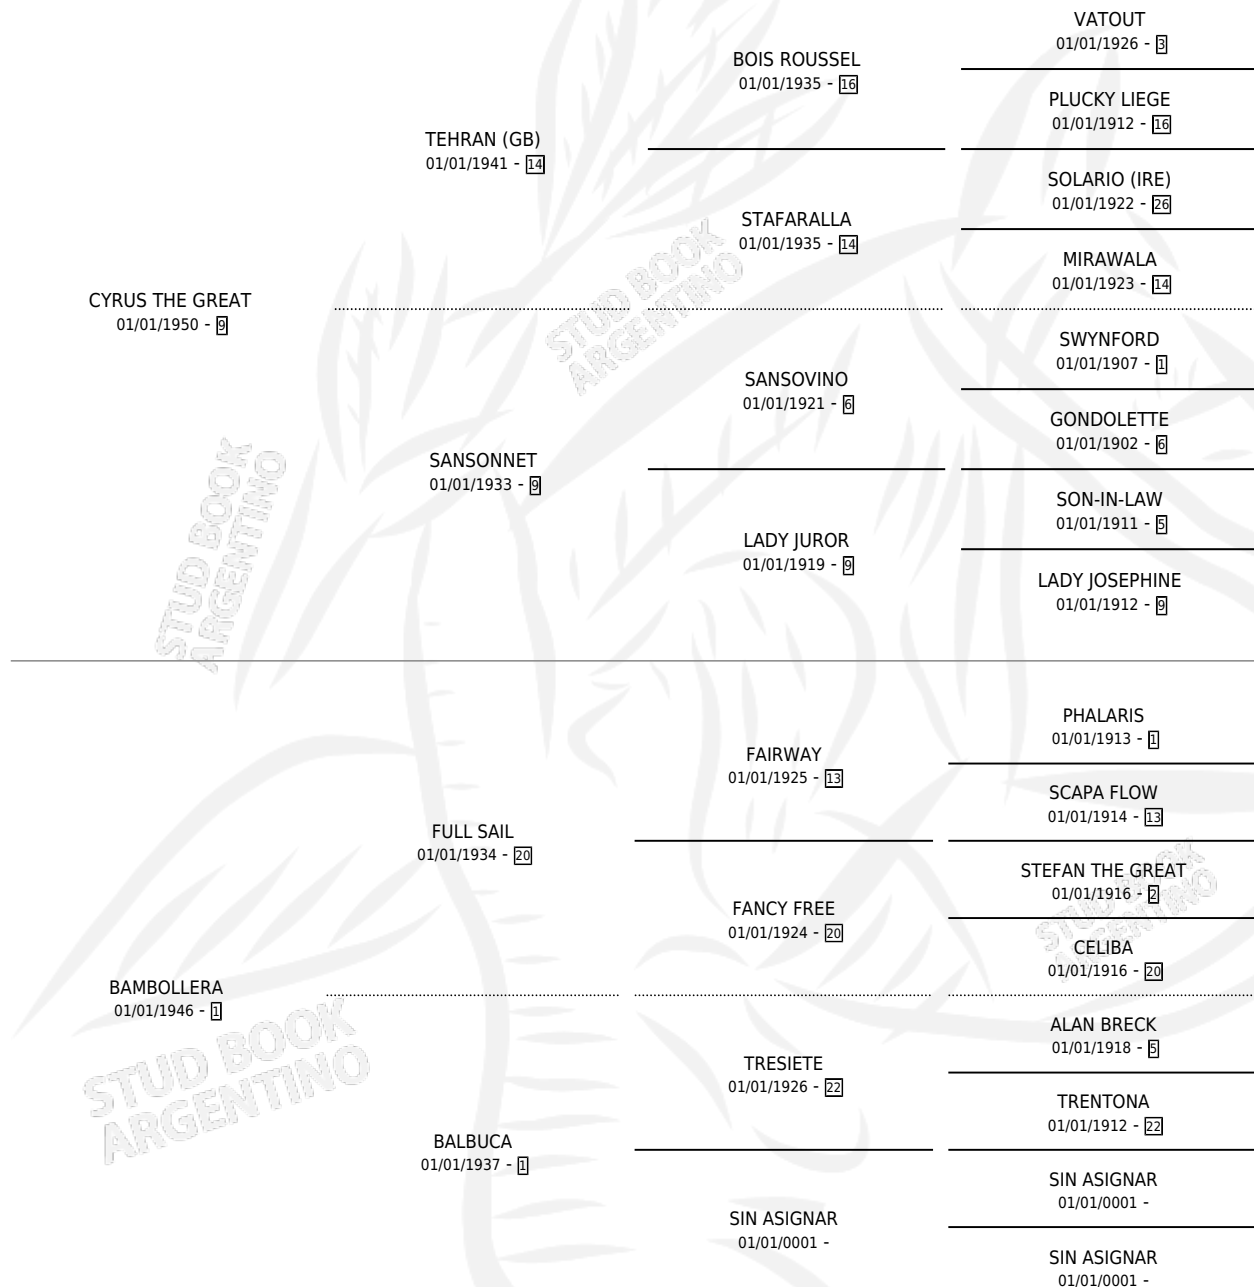

BAND

por **CYRUS THE GREAT** y **BAMBOLLERA** por **FULL SAIL**

Argentina · Hembra · Alazan Tostado · SP · 12/11/1961
Familia 1-j · Volumen 24

ESTADO

TIPIFICACIÓN SANGUÍNEA	X
TIPIFICACIÓN POR ADN	X
PASAPORTE	X
IDENTIFICACIÓN POR MICROCHIP	X
REPRODUCTOR	✓

Lugar de nacimiento: Campo particular

Criador: Sin dato

~

HIJOS

	MACHOS	HEMBRAS
11 NACIERON	4	7
2 CORRIERON	0	2
2 GANARON	0	2

1	1	0
GANADORES CL	GANADORES GR	GANADORES G1

PEDIGREE

SERVICIOS

Servicios **18** / Nacimientos **11** / Efectividad **61.11%**

PADRILLO	PRODUCTO	CRIADOR	1ER SERVICIO	ÚLTIMO SERVICIO
IDLE HOUR	BANCA LIBRE (H A, 12/10/1967) •MURIÓ EL 01/07/1999•	SIN DATO		
ELVA'S KING (USA)	∅			
LUCK PAINTER	∅			
COMTAL	∅			
ELVA'S KING (USA)	∅			
KING O'TURF	∅			
IDLE HOUR	∅			
LUCK PAINTER	PAINTER LUX (H A, 31/10/1981) •MURIÓ EL 21/10/1998•	SIN DATO		
COMTAL	LUCKY BEES (H AT, 27/09/1977) •MURIÓ EL 02/09/1992•	SIN DATO		
ELVA'S KING (USA)	BEST QUEEN (H Z, 16/09/1976)	SIN DATO		
PROTEGIDO	LUCK VICKY (H Z, 07/10/1975) •MURIÓ EL 31/07/1986•	SIN DATO		
KING O'TURF	QUEEN BAND (H ZD, 25/10/1974) •MURIÓ EL 01/07/2006•	SIN DATO		
KING O'TURF	KING GEORGE (M Z, 29/08/1973) •MURIÓ EL 10/07/1978•	SIN DATO		
DANCING MOSS (GB)	LUCK BAND (H T, 30/10/1971) •MURIÓ EL 01/07/2003•	SIN DATO		
SUVRETTA (IRE)	BANDAGE (M A, 06/10/1970) •MURIÓ EL 04/12/1970•	SIN DATO		
BONNARD	BANDY (M Z, 01/10/1969) •MURIÓ EL 11/06/1970•	SIN DATO		
BONNARD	BANDERIANTE (M A, 24/09/1968) •MURIÓ EL 06/09/1972•	SIN DATO		