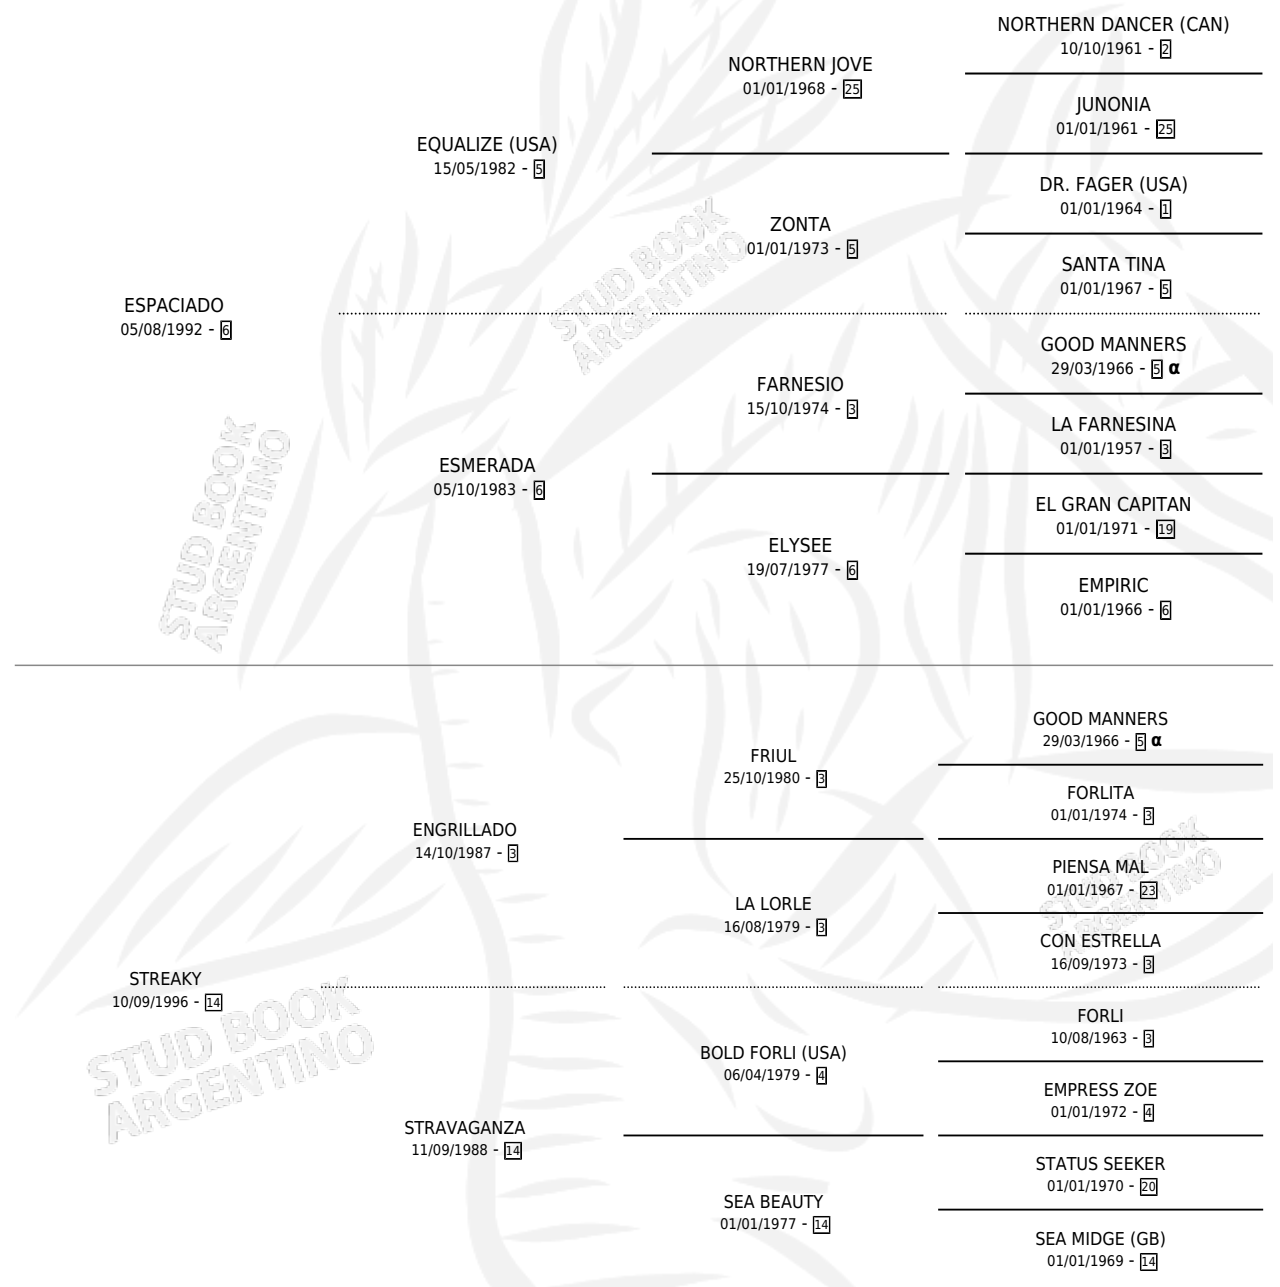

LADY STREAKY

PEDIGREE

por **ESPACIADO** y **STREAKY** por **ENGRILLADO**

Argentina · Hembra · Tordillo · SP · 17/10/2000
Familia 14-c · Volumen 37

ESTADO

TIPIFICACIÓN SANGUÍNEA	✓
TIPIFICACIÓN POR ADN	✓
PASAPORTE	X
IDENTIFICACIÓN POR MICROCHIP	X
REPRODUCTOR	✓

Lugar de nacimiento: Vadarkblar

Criador: Vadarkblar

~

HIJOS

	MACHOS	HEMBRAS
3 NACIERON	0	3
2 CORRIERON	0	2
2 GANARON	0	2
0 GANADORES CL	0 GANADORES GR	0 GANADORES G1

INBREEDING : α

S

mientos 3 / Efectividad 42.86%